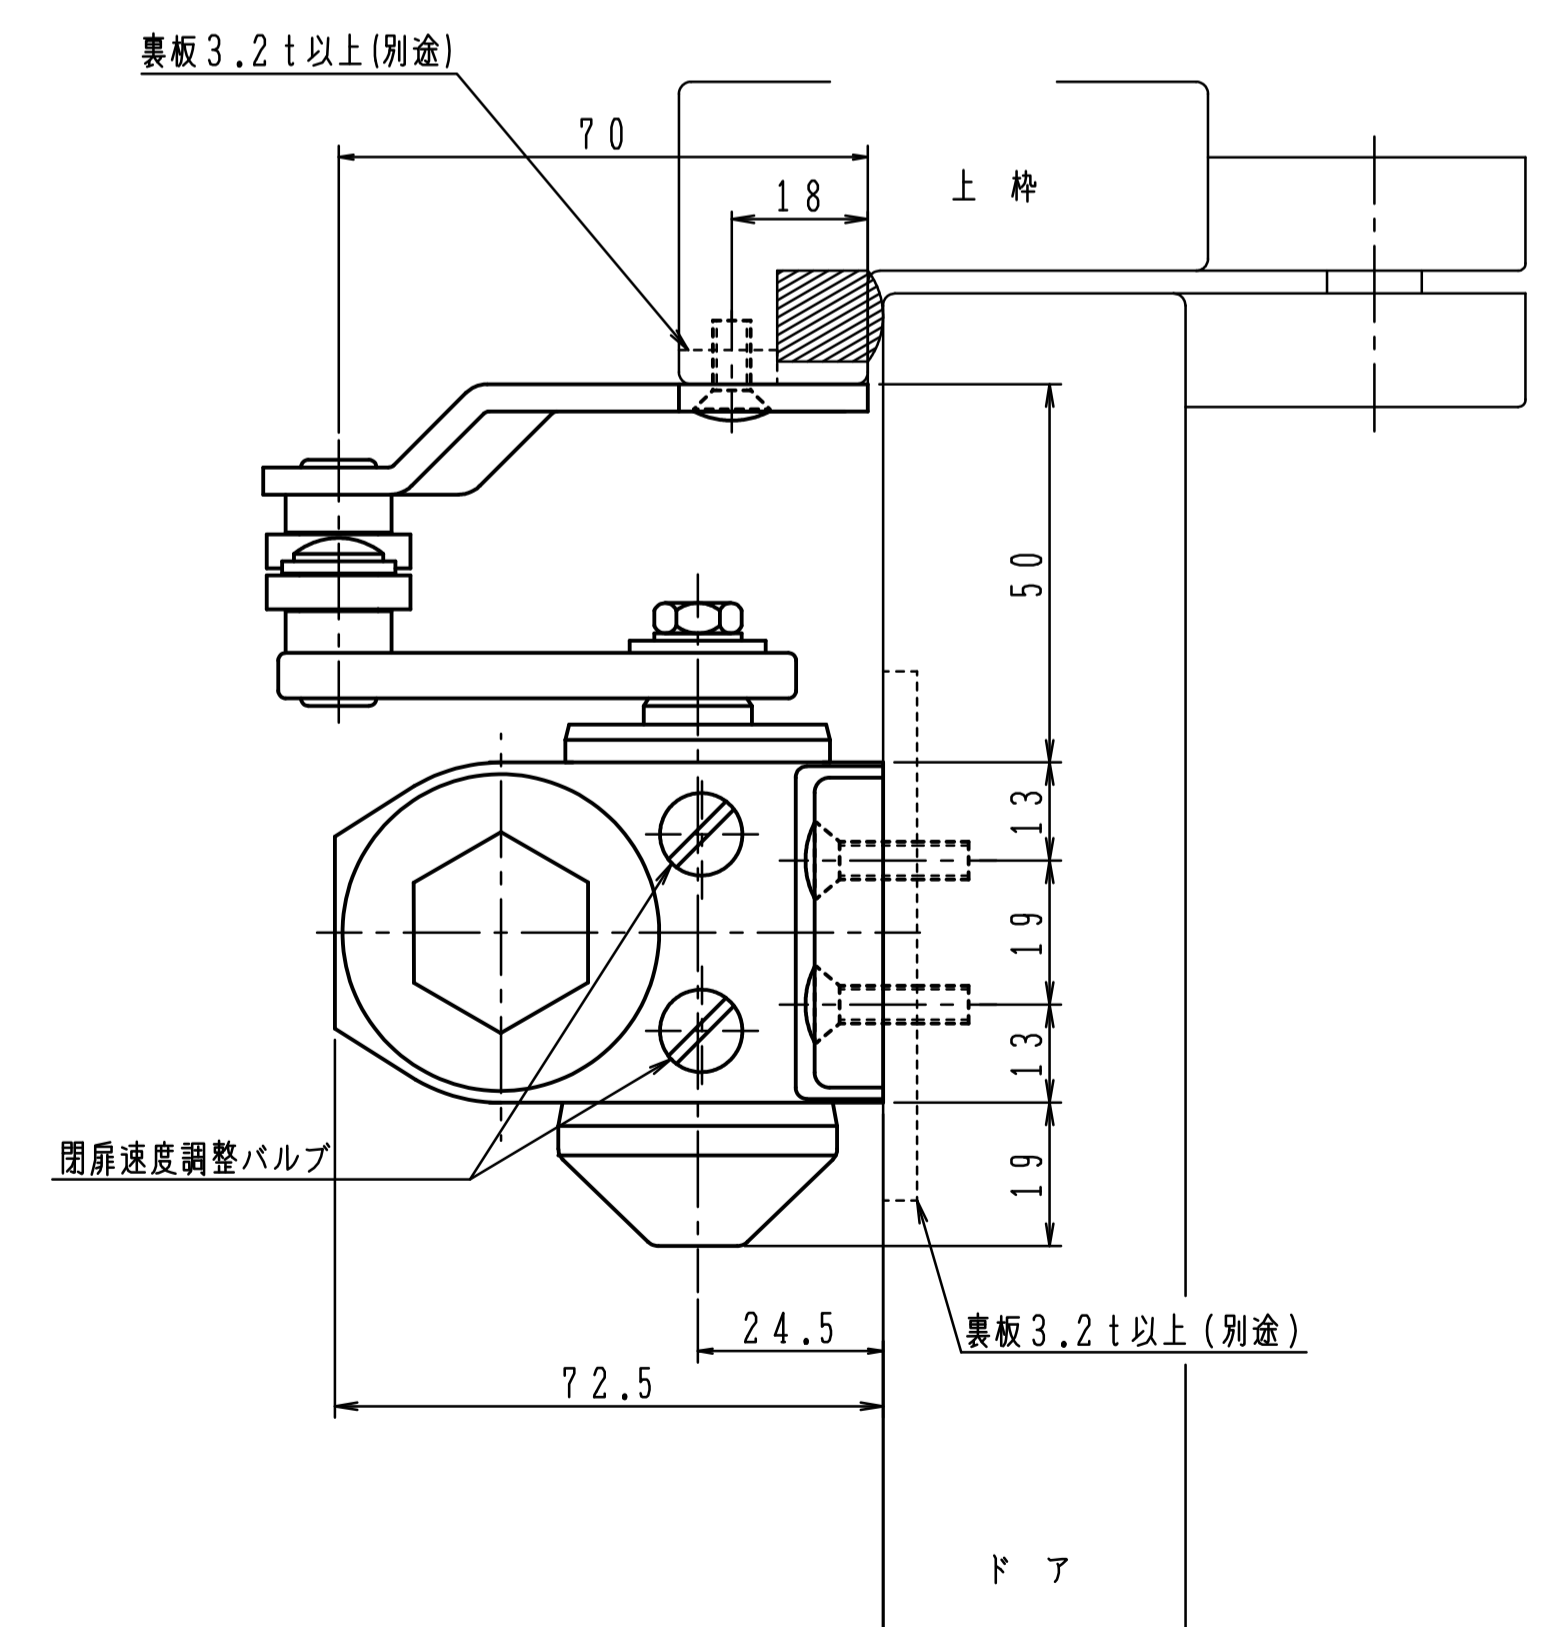

品番	適用ドア寸法 DW×DHmm	ドア重量 kg以下
AP-83	950×2100	65

本図はストップなし、左開きを示す。

180°開きでご使用の場合はW寸法「76以内」を守って下さい。