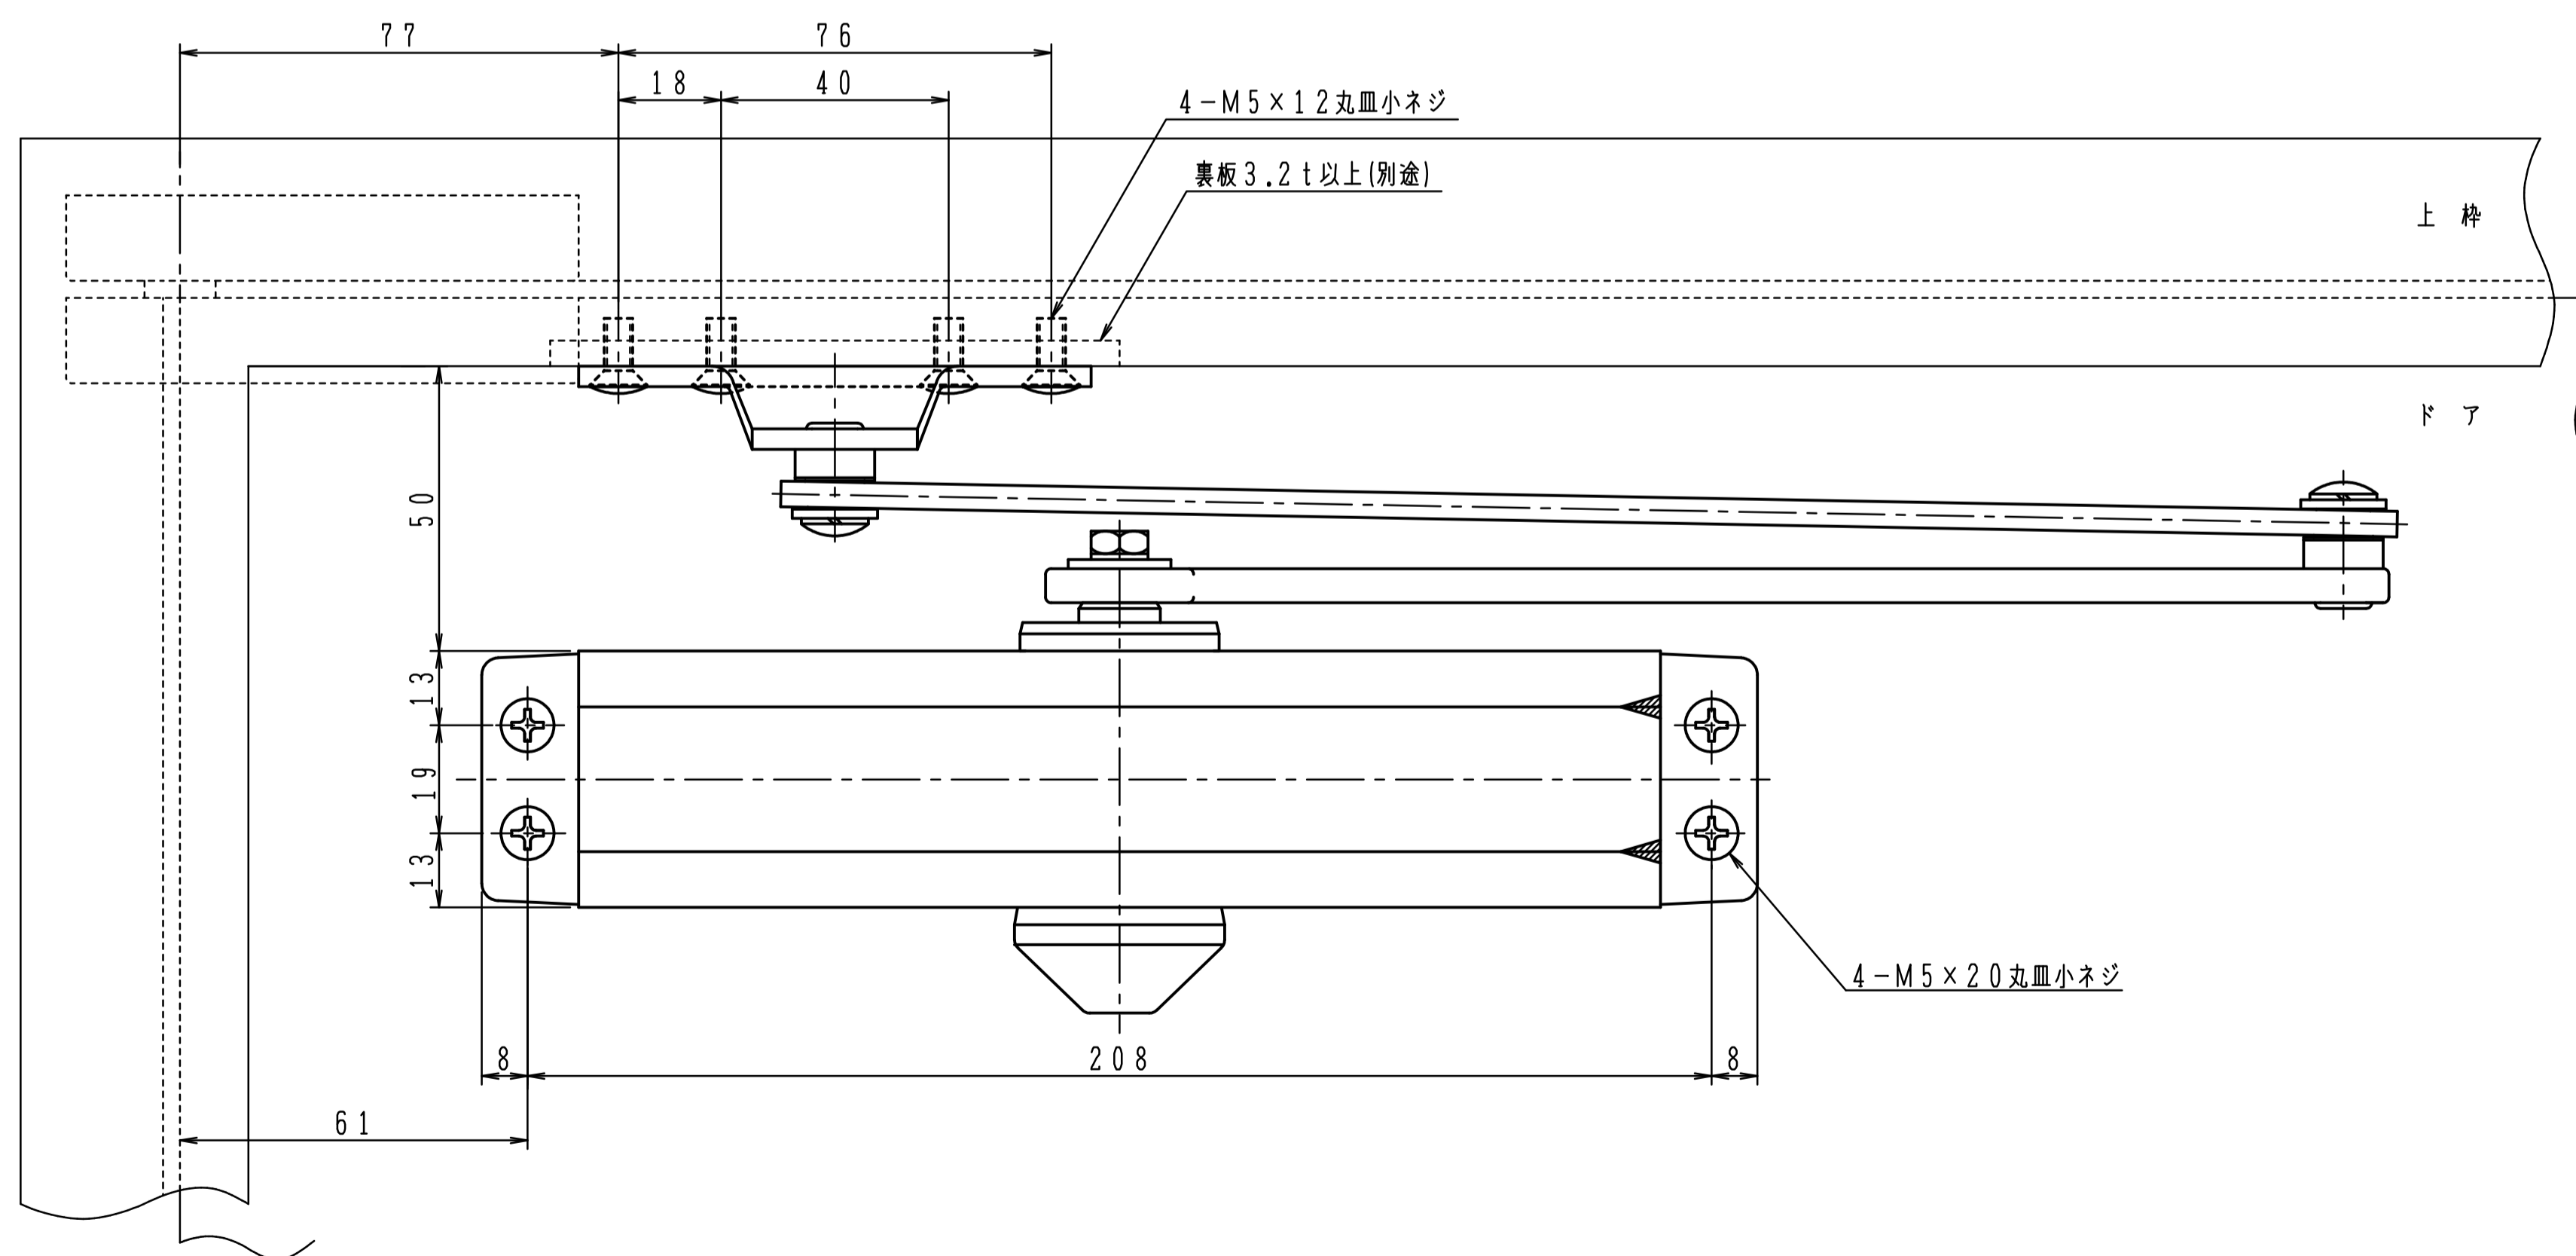

品番	適用ドア寸法 DW×DHmm	ドア重量 kg以下
AP-83	950×2100	65

本図はストップなし、左開きを示す。

180°開きでご使用の場合はW寸法「76以内」を守って下さい。