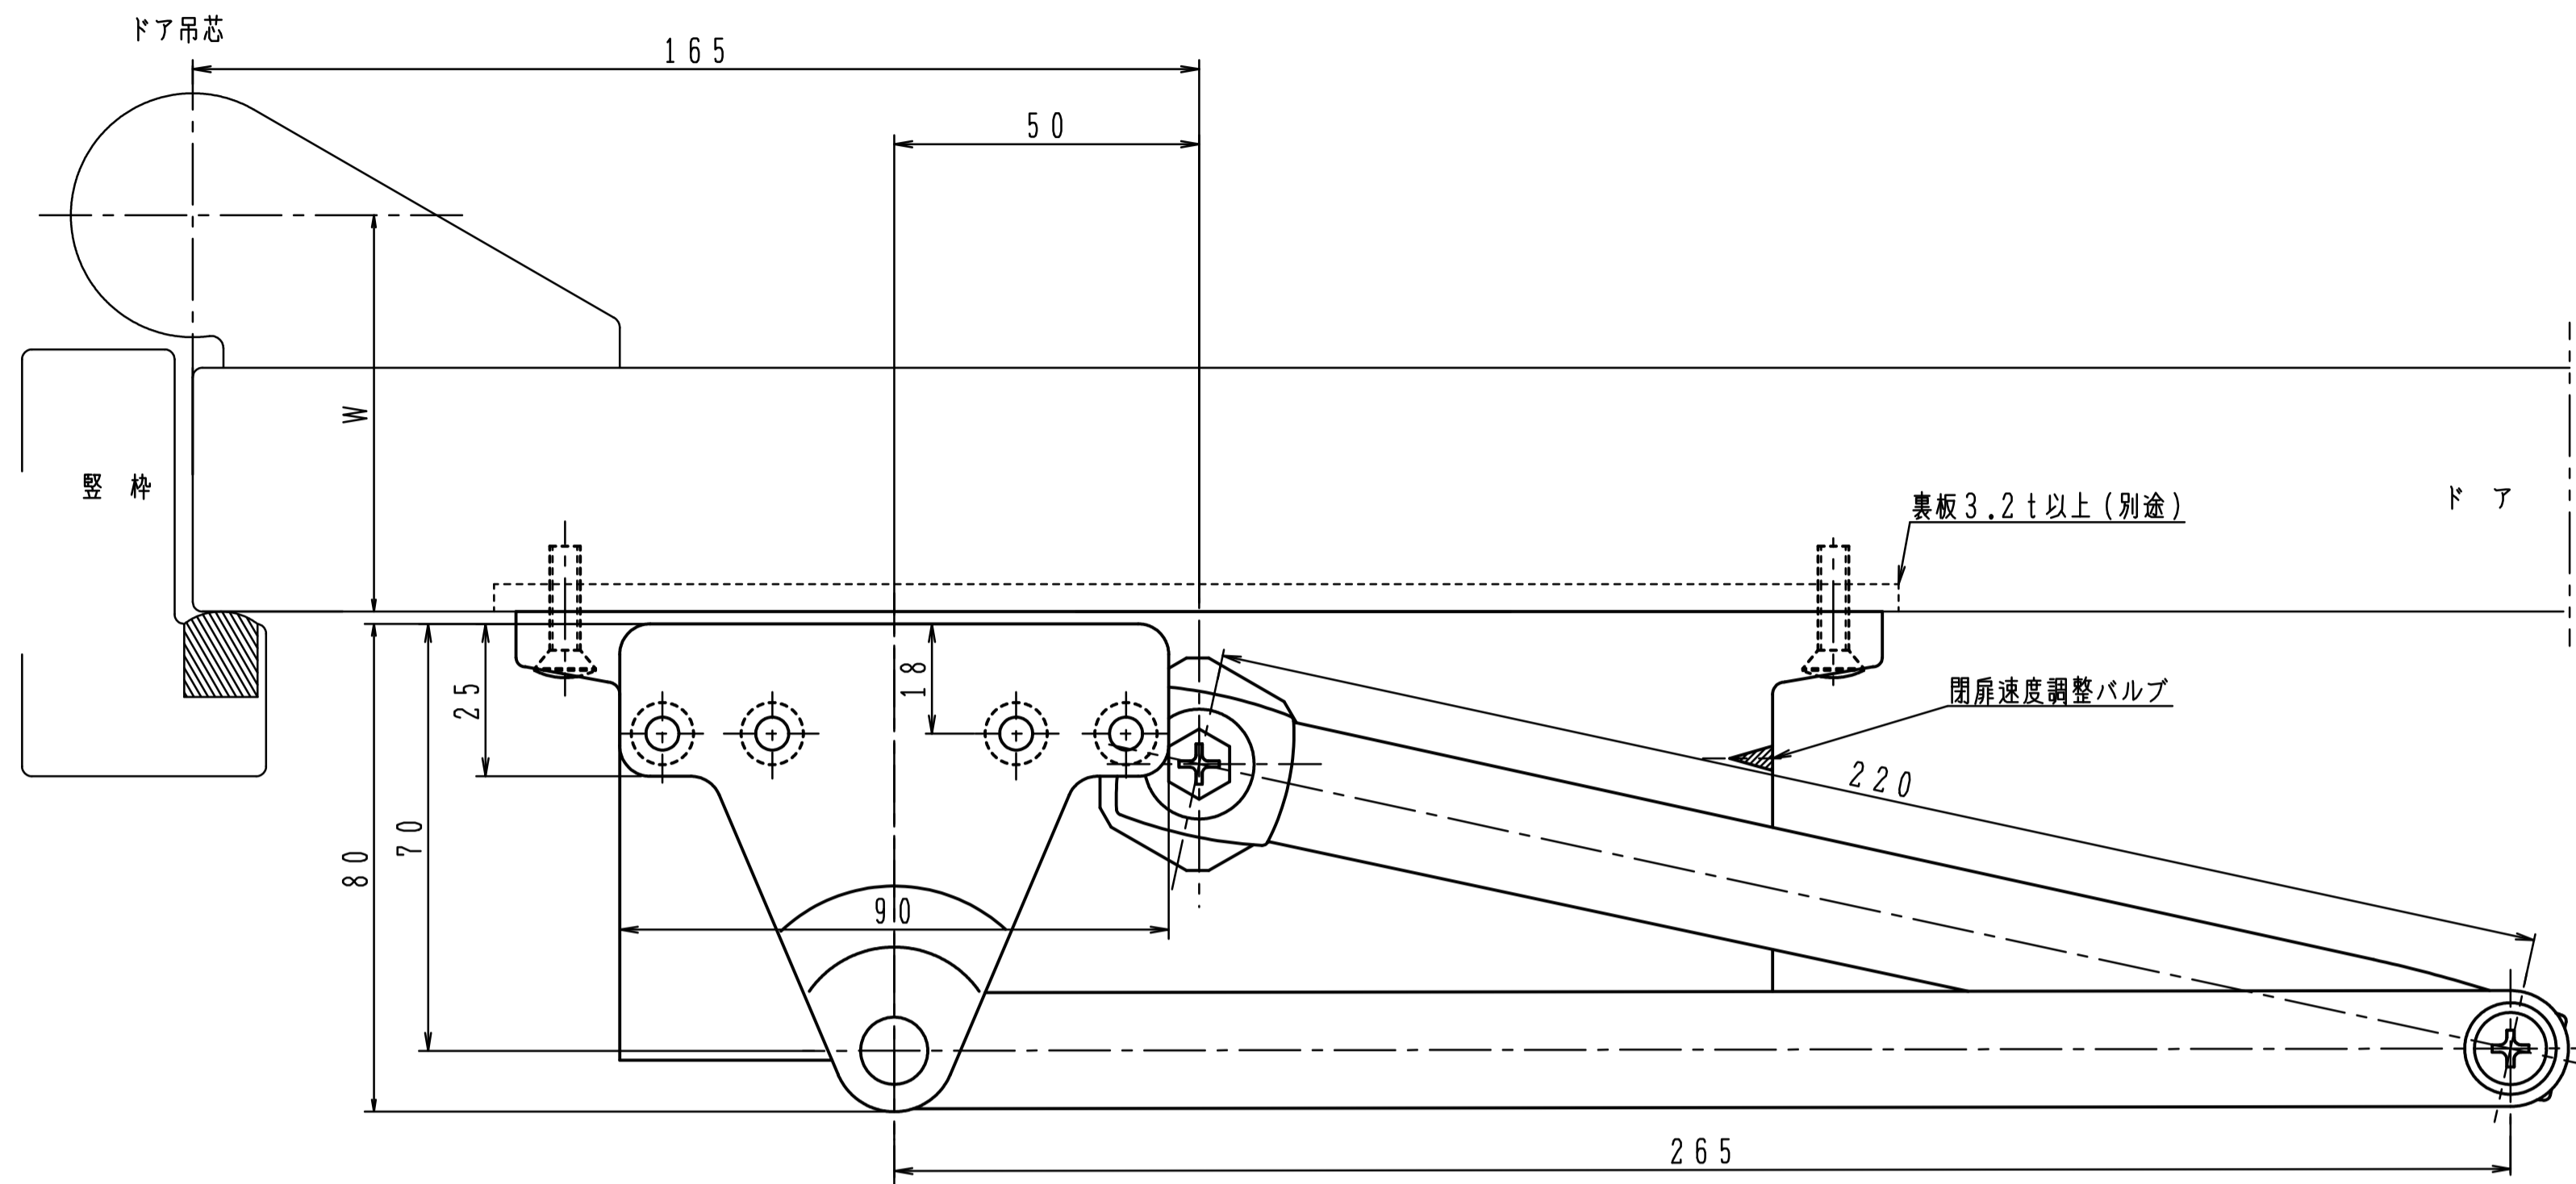

品番	適用ドア寸法 DW×DHmm	ドア重量 kg以下
AP-83	950×2100	65

本図はストップなし、左開きを示す。

180°開きでご使用の場合はW寸法「76以内」を守って下さい。