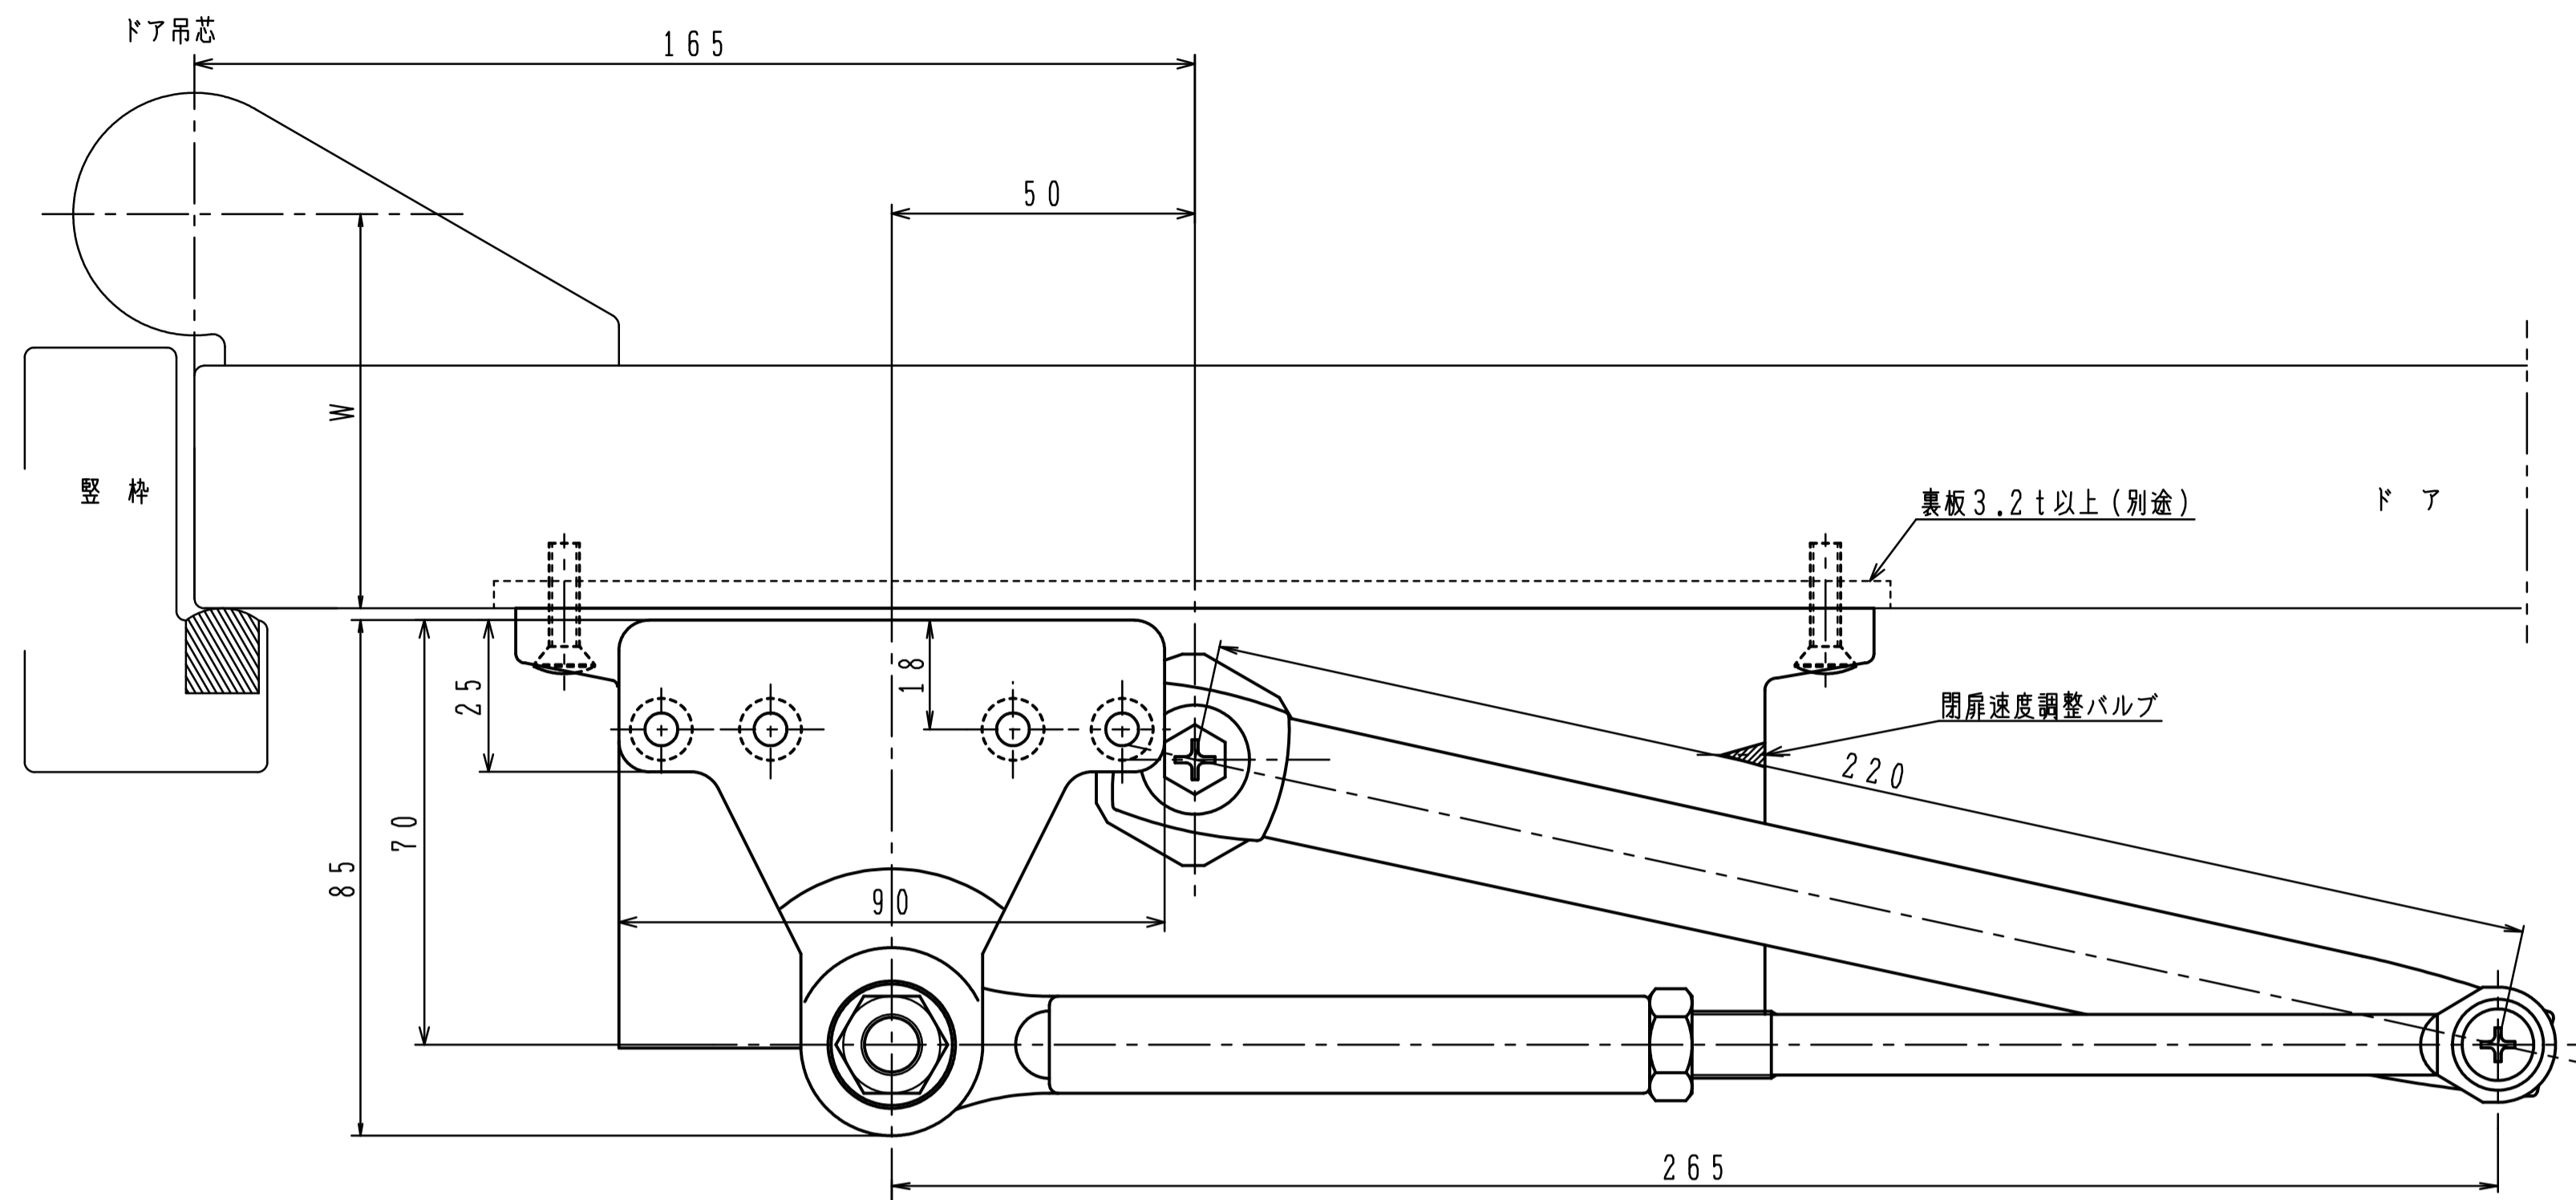

品番	適用ドア寸法 DW×DHmm	ドア重量 kg以下
AP-183	950×2100	65

本図はストップ付、左開きを示す。

180°開きでご使用の場合はW寸法「76以内」を守って下さい。