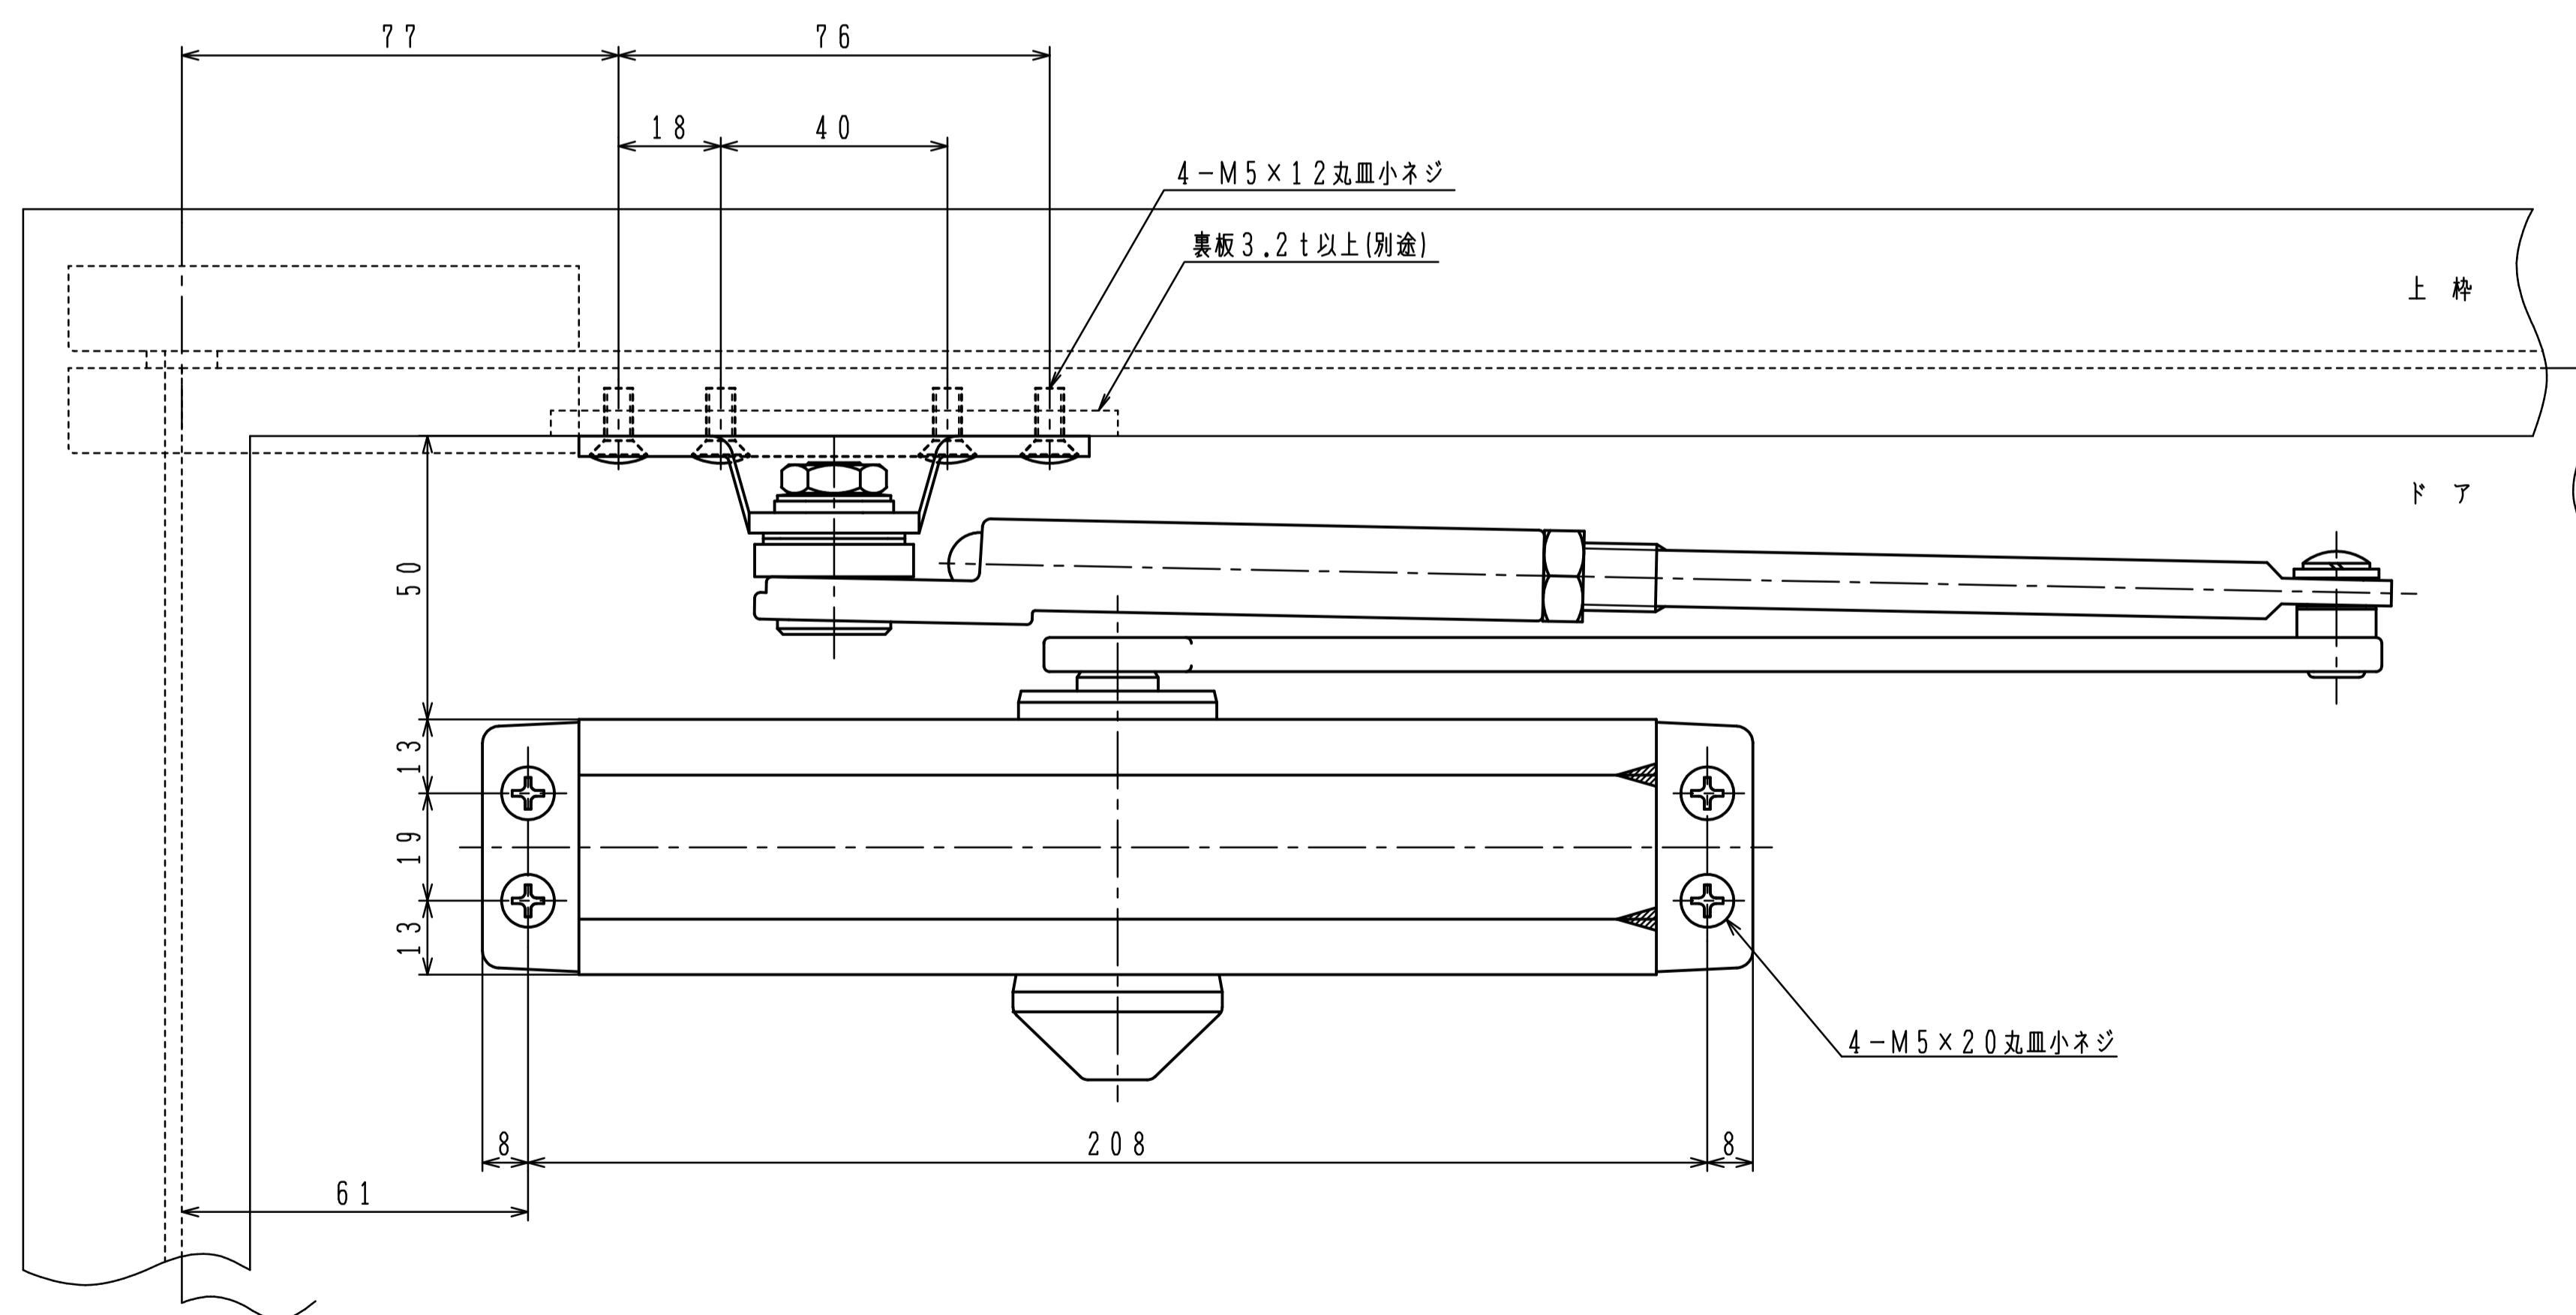

品番	適用ドア寸法 DW×DHmm	ドア重量 kg以下
AP-183	950×2100	65

本図はストップ付、左開きを示す。

180°開きでご使用の場合はW寸法「76以内」を守って下さい。