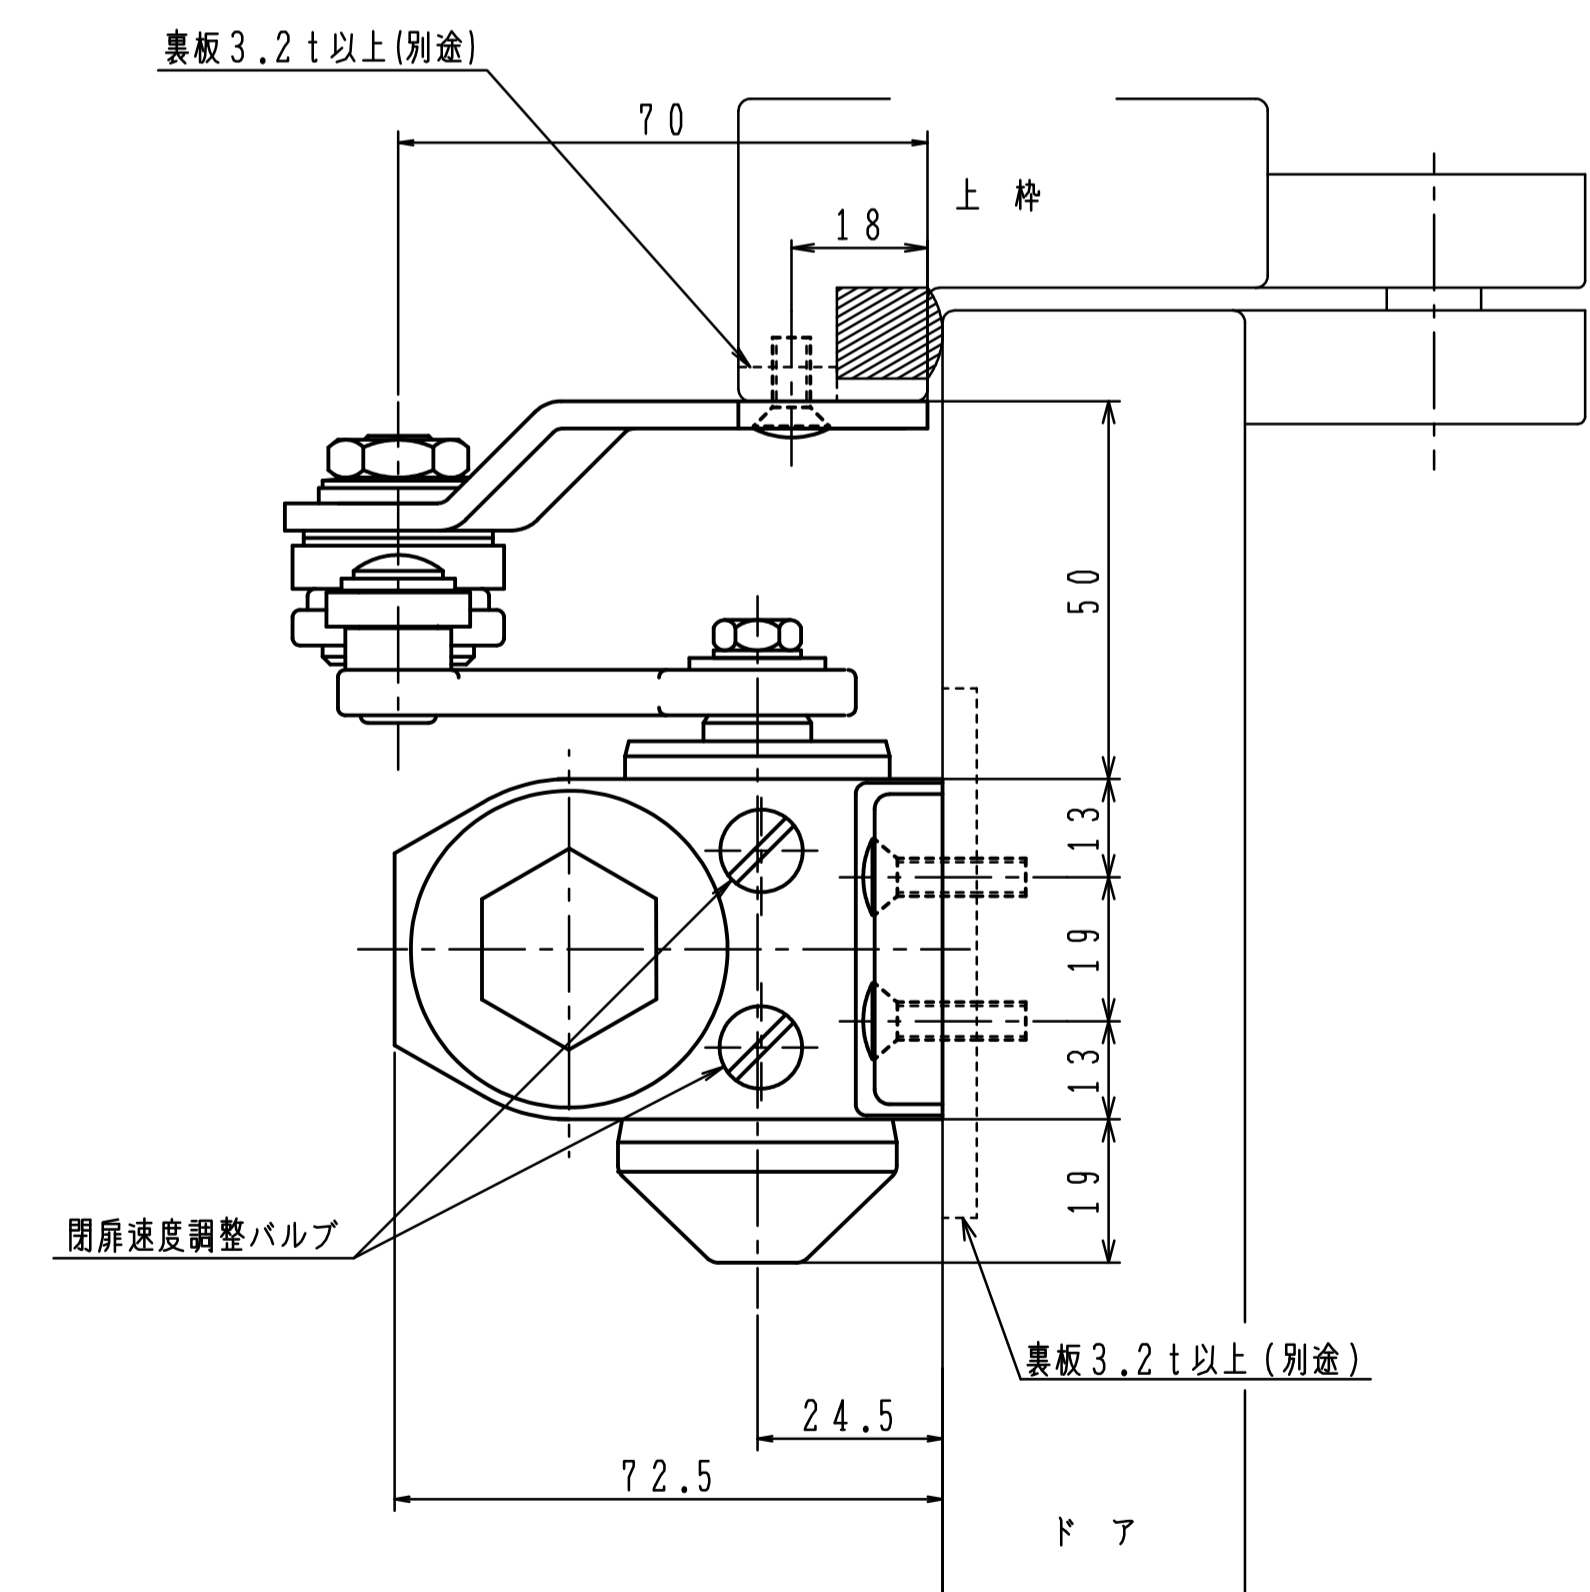

品番	適用ドア寸法 DW×DHmm	ドア重量 kg以下
AP-183	950×2100	65

本図はストップ付、左開きを示す。

180°開きでご使用の場合はW寸法「76以内」を守って下さい。