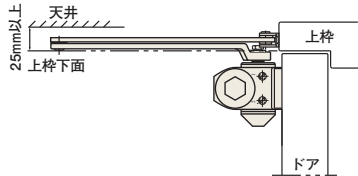

H型 ドアクローザ

スタンダード型 (ストップなし)

天井が低く、標準アームが取付けられない場所に使用。ホテル客室等。

82H

スタンダード型 ストップなし	適用ドア寸法 DW×DH mm	ドア重量 kg 以下
81H	800×1800	30
82H	900×2100	45
83H	950×2100	65
84H	1050×2400	85

納まり図は22ページ