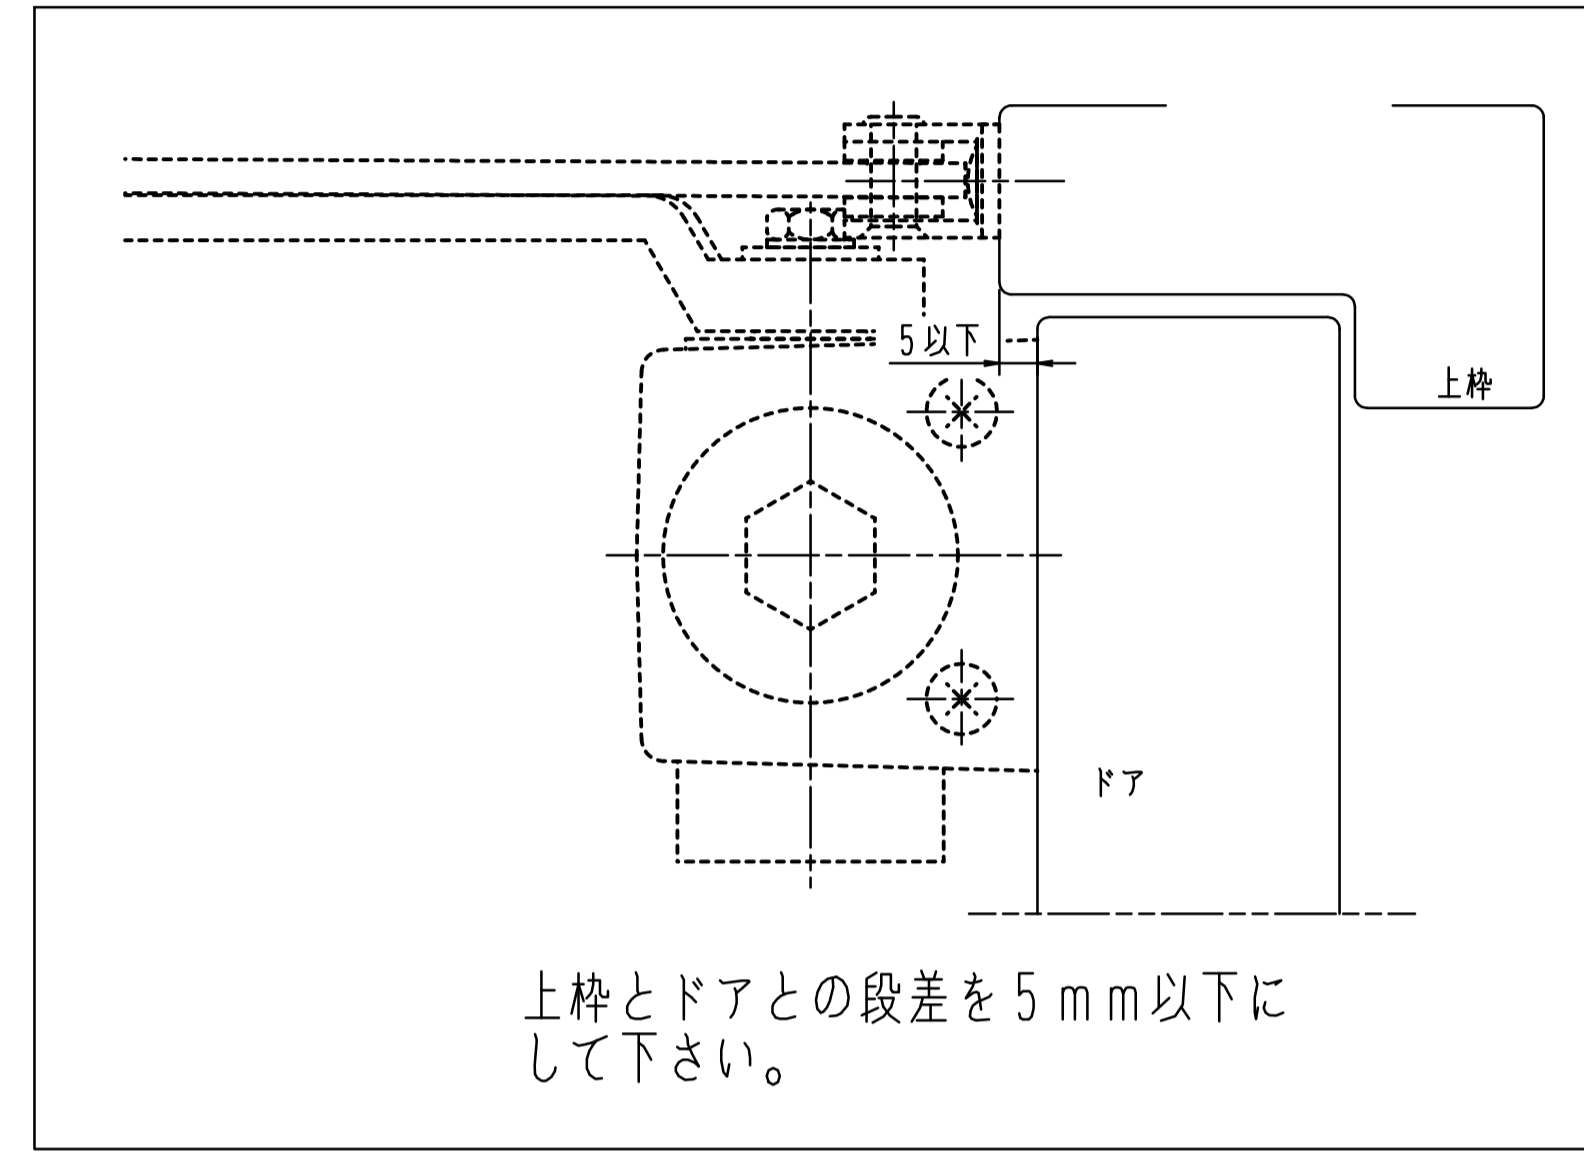

品番	適用ドア寸法 DW×DHmm		ドア重量 kg以下
	GRADE1		
7004H	7014H	1050×2400	85
7005H	7015H	1200×2400	120

本図はストップなし、右開きを示す。

GRADE1の取付位置・各種調整は従来品の7000シリーズと同じです。