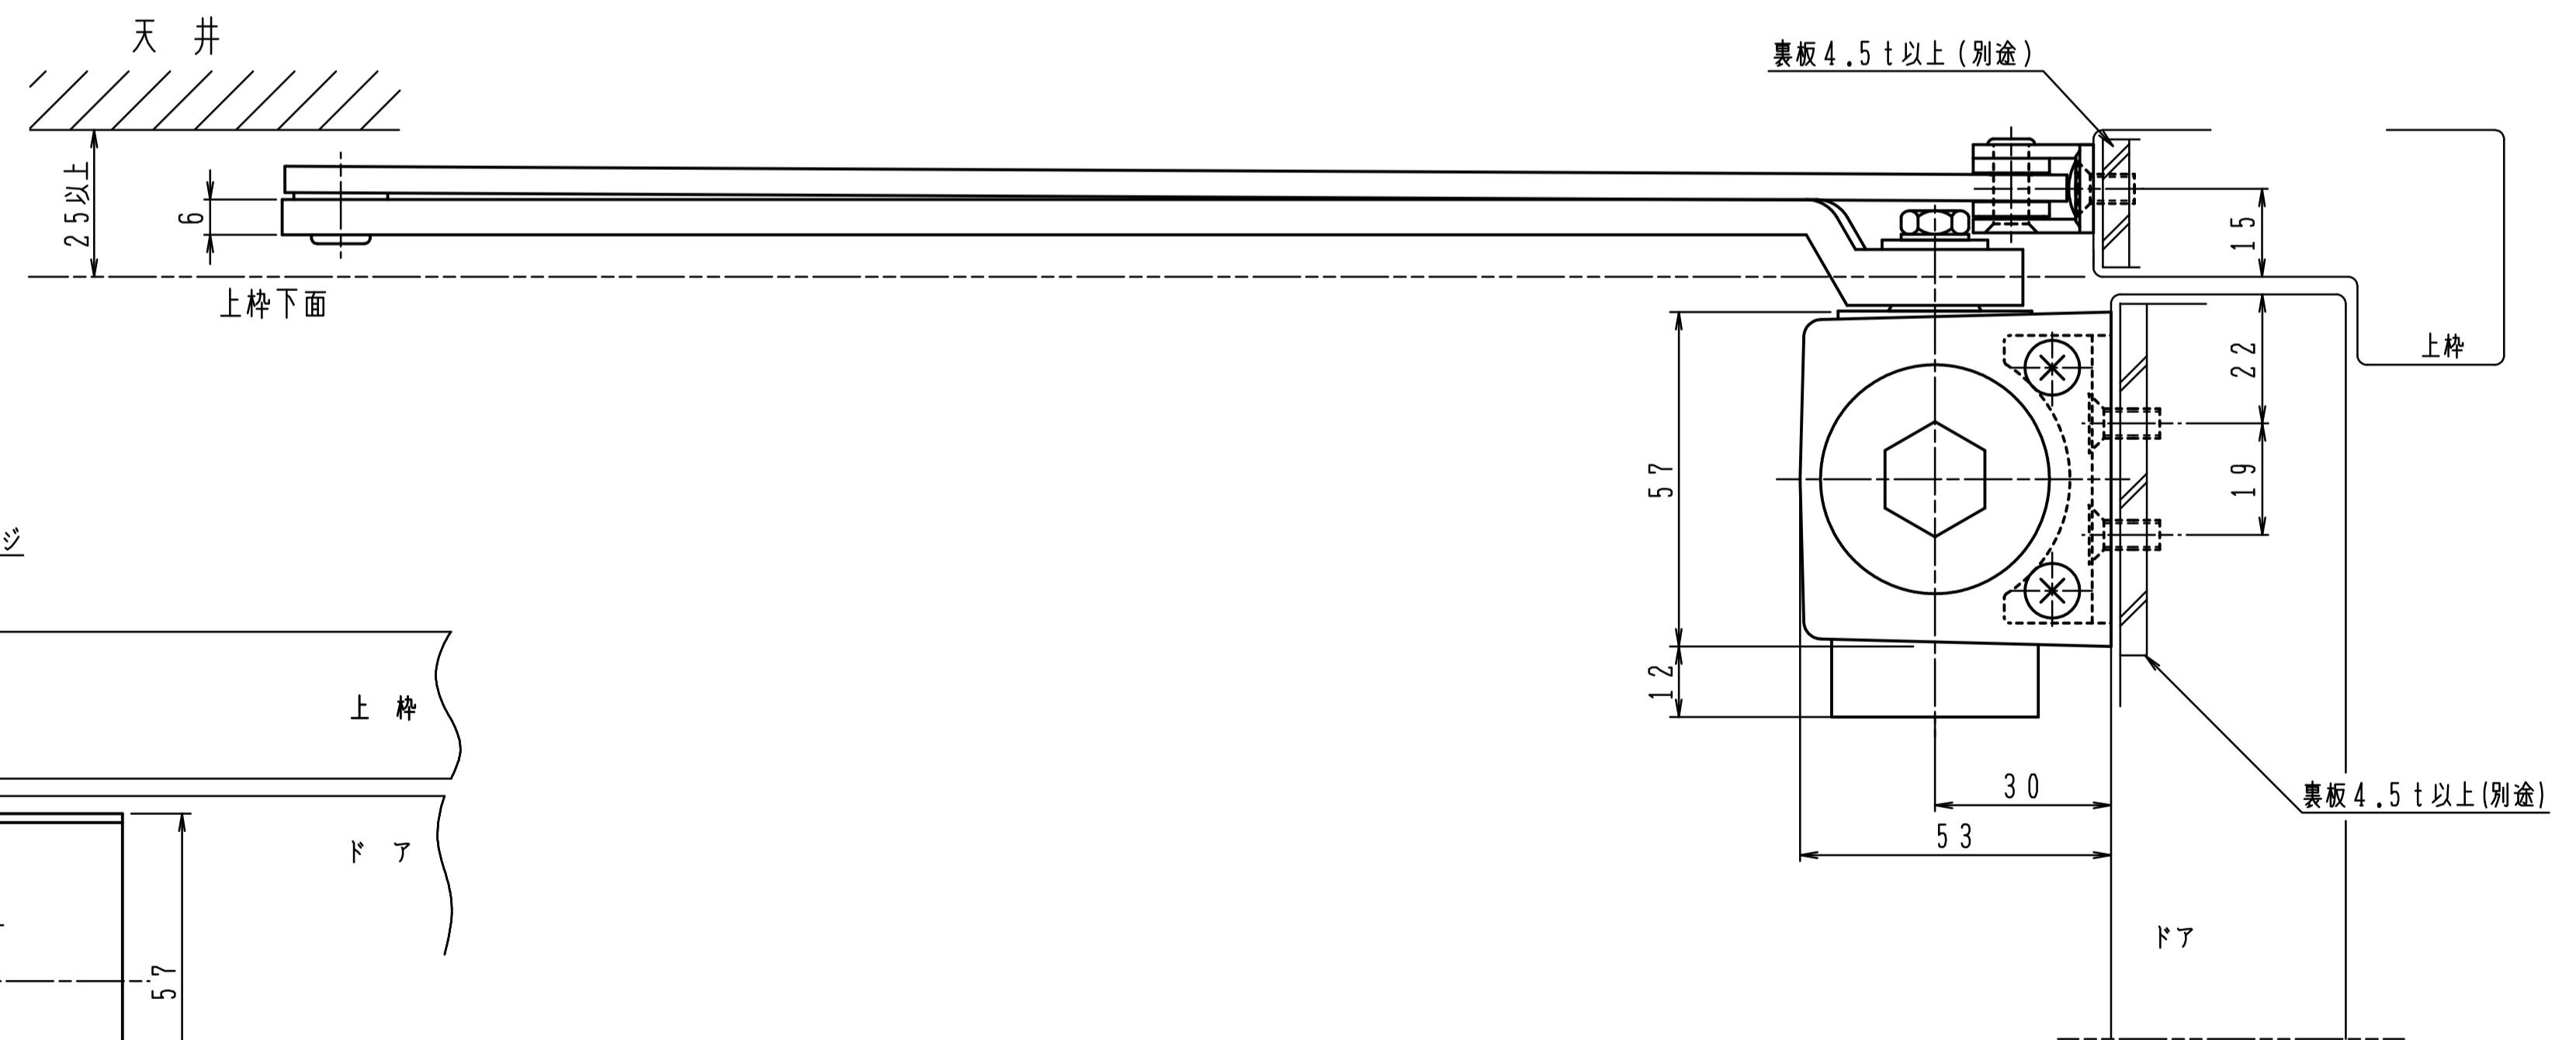

品番	適用ドア寸法 DW×DHmm		ドア重量 kg以下
	GRADE1		
7004H	7014H	1050×2400	85
7005H	7015H	1200×2400	120

本図はストップなし、右開きを示す。

GRADE1の取付位置・各種調整は従来品の7000シリーズと同じです。