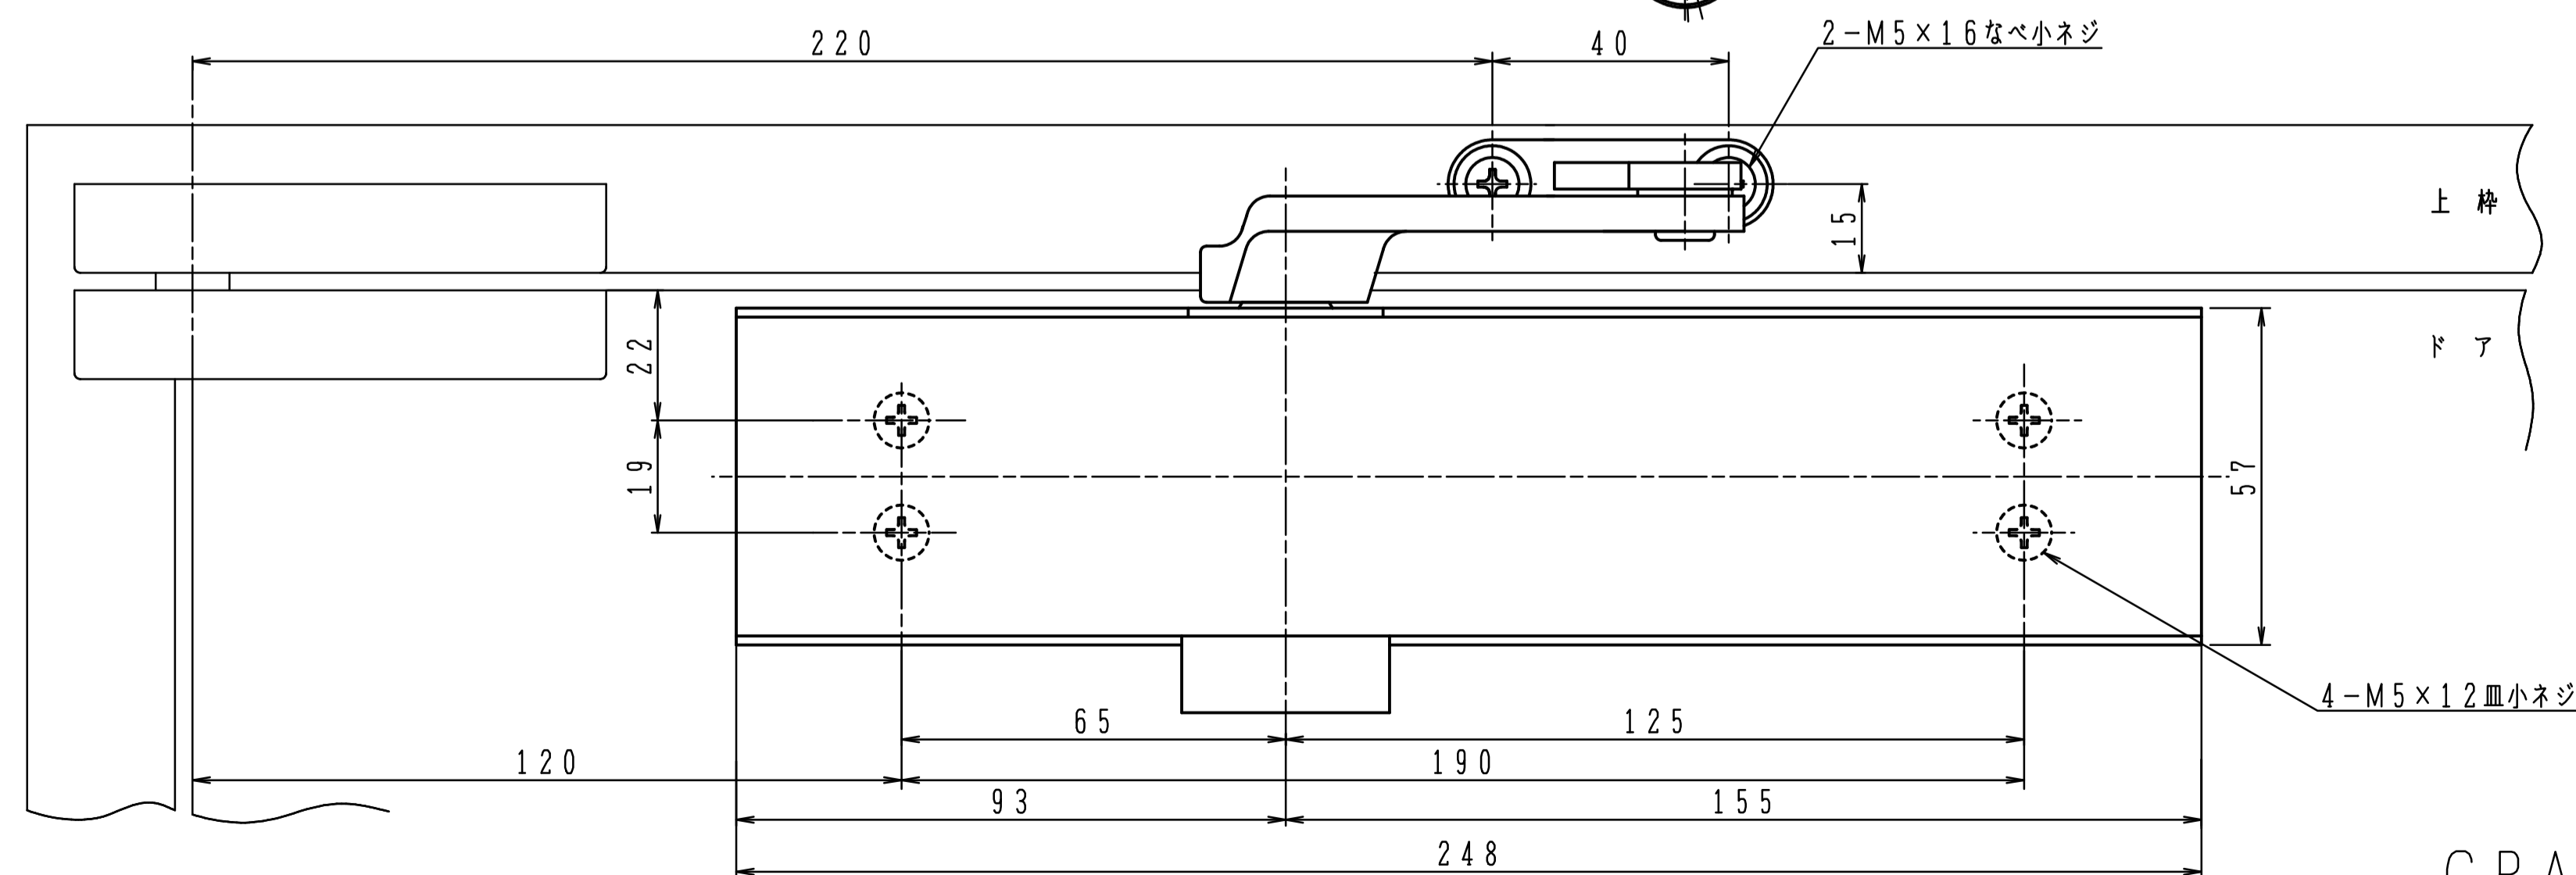

品番	適用ドア寸法 DW×DHmm		ドア重量 kg以下
	GRADE1		
7004H	7014H	1050×2400	85
7005H	7015H	1200×2400	120

本図はストップなし、右開きを示す。

GRADE1の取付位置・各種調整は従来品の7000シリーズと同じです。