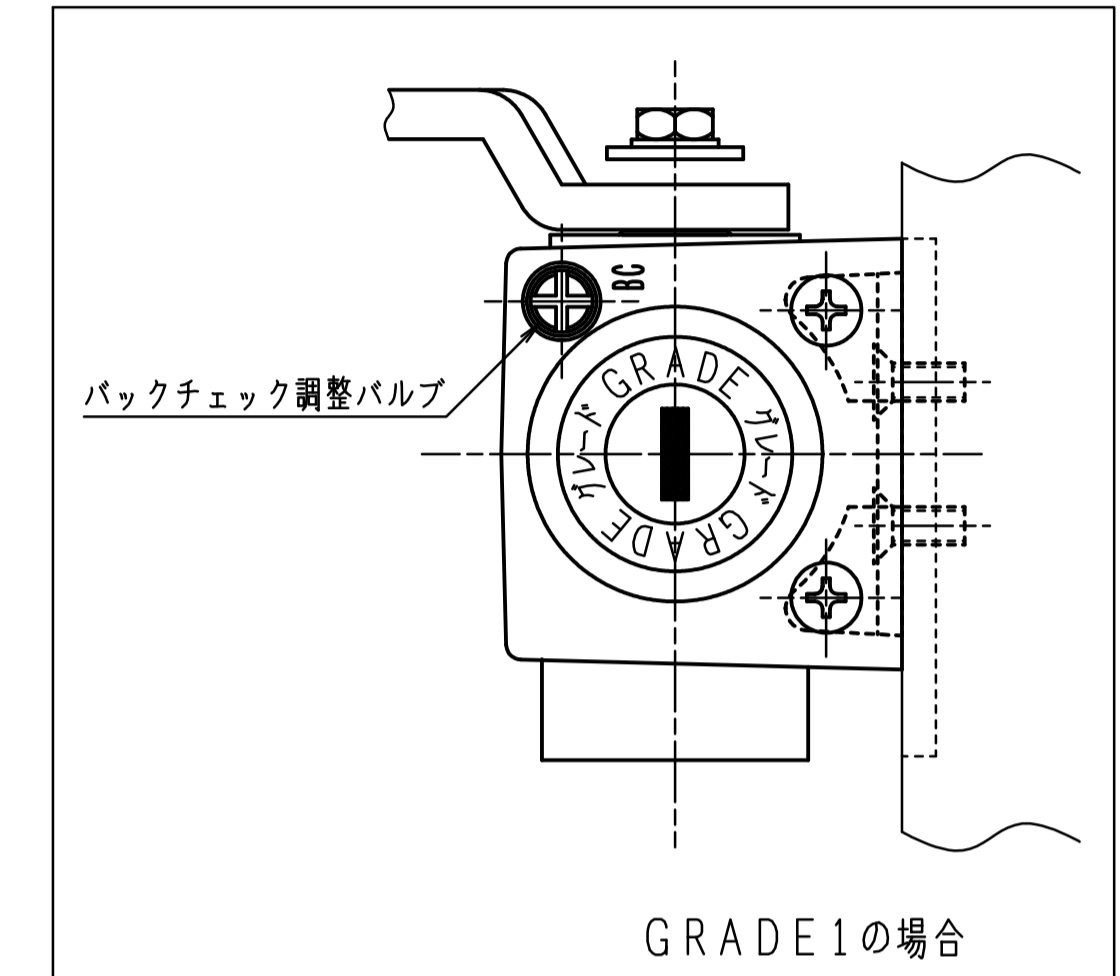

品番	適用ドア寸法 DW×DHmm		ドア重量 kg以下
	GRADE1		
7004H	7014H	1050×2400	85
7005H	7015H	1200×2400	120

本図はストップなし、右開きを示す。

GRADE1の取付位置・各種調整は従来品の7000シリーズと同じです。