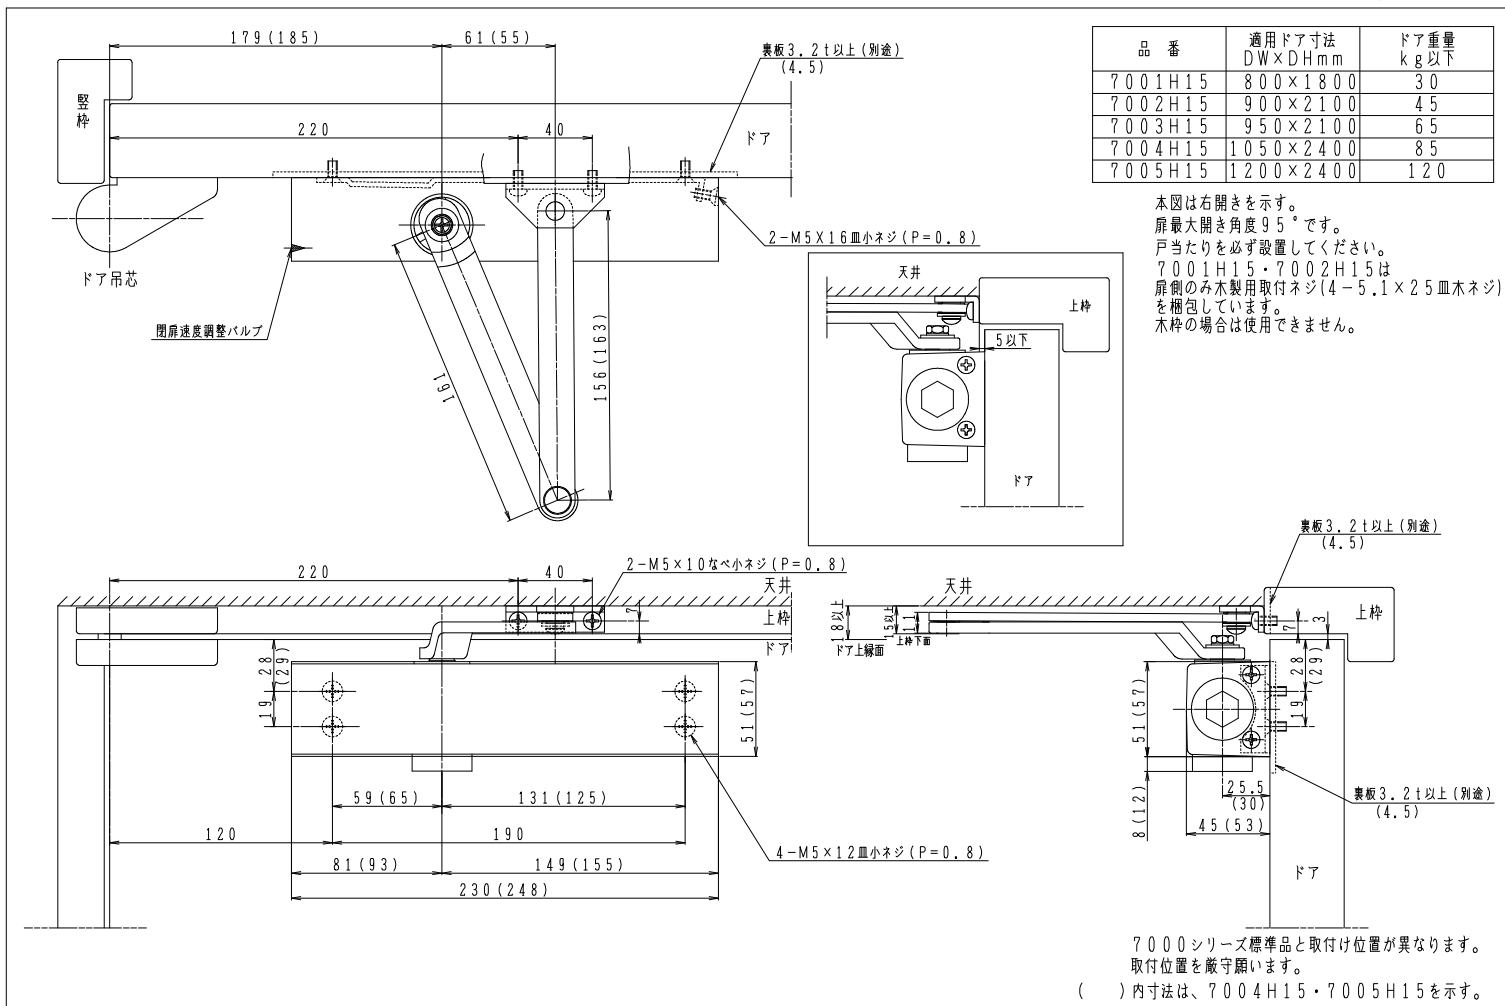

ドアクローザ 7000 series H15タイプ (上枠見付け 15 mm 仕様)

スタンダード型・ストップなし

・ 取付方法