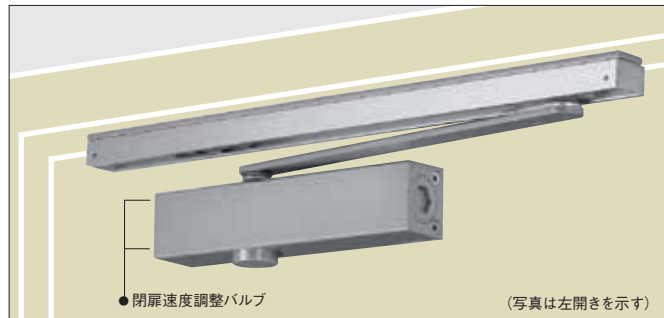

品番	適用ドア寸法 DW×DHmm	ドア重量 kg以下
CLS-7002	581~800×2100	45
CLS-7003	801~950×2100	65

注) 最大開き角度は100°。

納まり図は17ページ

■標準色 シルバー

- 特別色も出来ます。