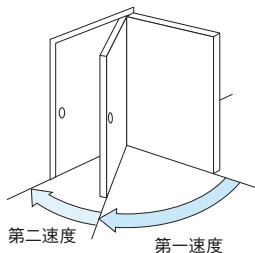

7000series 網戸併用タイプ パラレル型

■特長

- 勝手口やテラス、ベランダの出入り口などの網戸併用ニーズに対応。
- アルミドア、軽量スチールドア等色々なドアに幅広く適応。
- ガイドレール式を採用。(ドアと網戸との間隔を狭めることができます。)
- 急な開閉を制御するバックチェック機能付はオプション。
- ストップ角度は調整可能。(85°~100°)
  (ストップ金具の取付位置を変えることで調整出来ます。)
- 左右兼用タイプ。
  本体を上下転倒し、閉扉速度調整バルブを吊元側に向けて使用して下さい。
- **最大開き角度は100°。**

■閉扉速度調整

ラッチングは
機能しません。