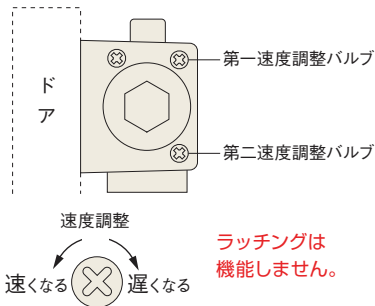

## ■特長

- 勝手口やテラス、ベランダの出入り口などの網戸併用ニーズに対応。
- アルミドア、軽量スチールドア等色々なドアに幅広く適応。
- ガイドレール式を採用。(ドアと網戸との間隔を狭めることができます。)
- 急な開閉を制御するバックチェック機能付はオプション。
- ストップ角度は調整可能。(85°~100°)  
(ストップ金具の取付位置を変えることで調整出来ます。)
- 左右兼用タイプ。  
本体を上下転倒し、閉扉速度調整バルブを吊元側に向けて使用して下さい。
- **最大開き角度は100°。**

## ■閉扉速度調整

ラッチングは  
機能しません。

| 品番       | 適用ドア寸法<br>DW×DHmm | ドア重量<br>kg以下 |
|----------|-------------------|--------------|
| CLS-7002 | 581~800×2100      | 45           |
| CLS-7003 | 801~950×2100      | 65           |