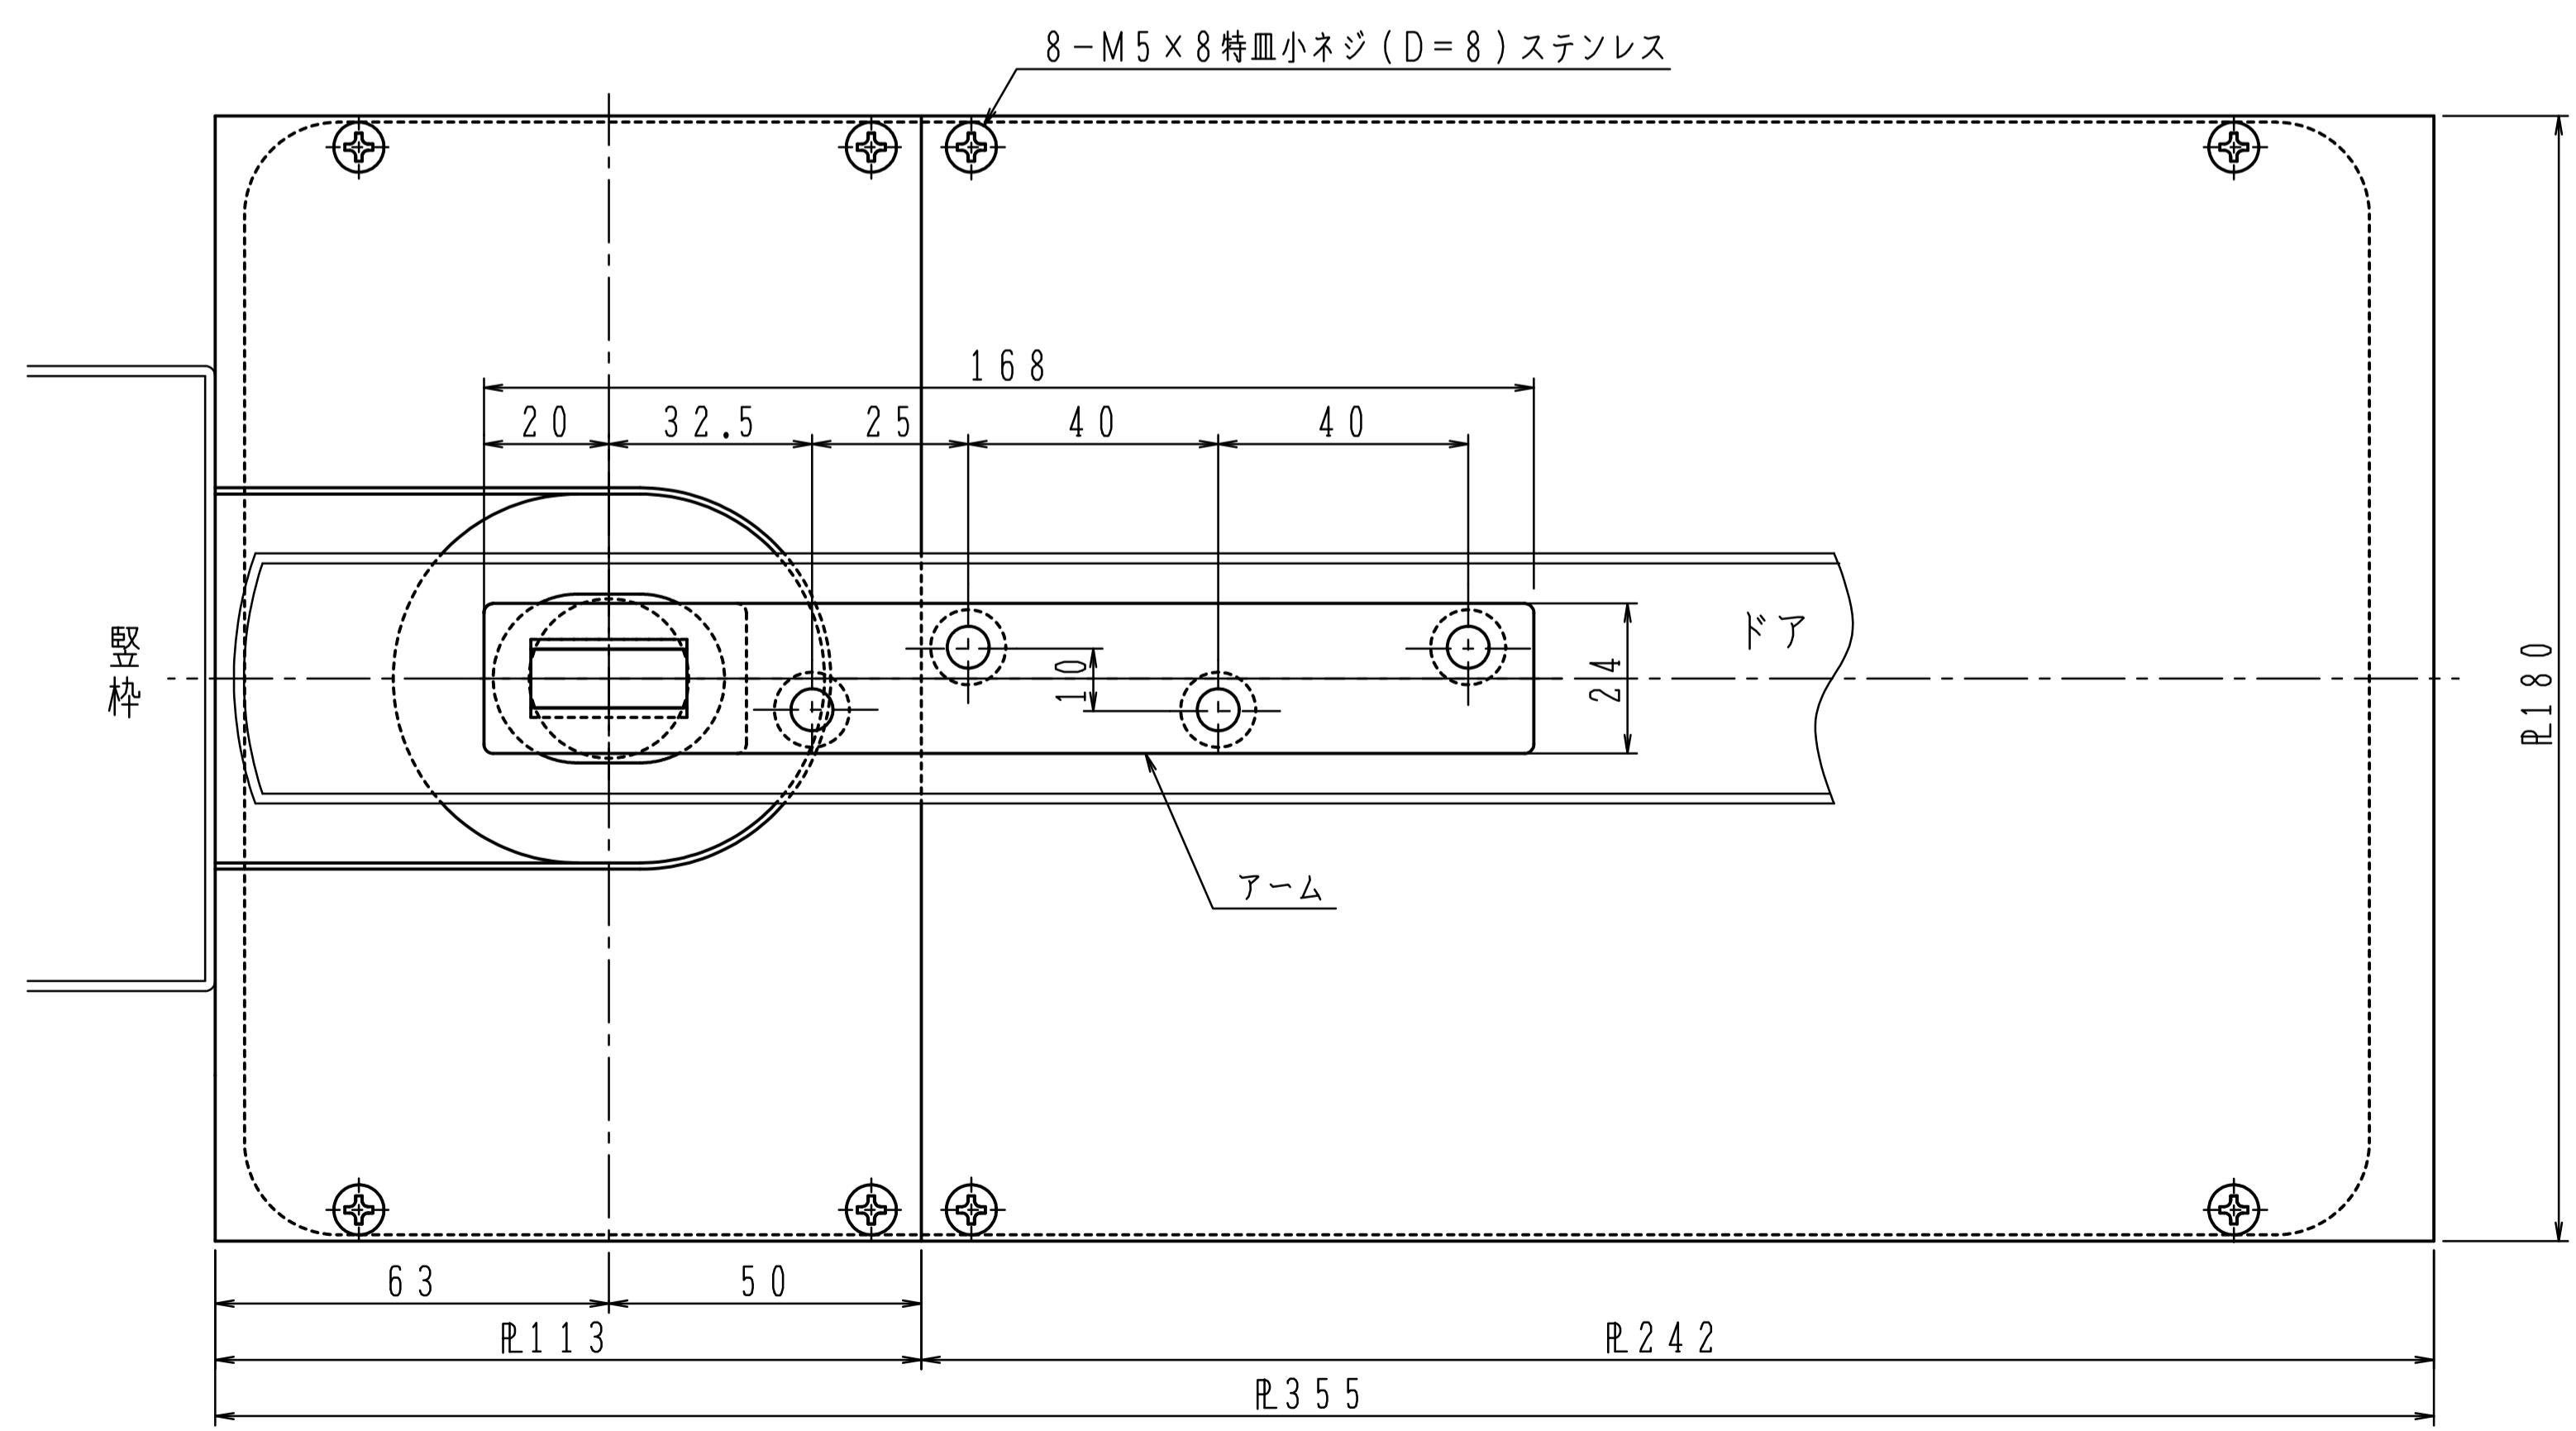

本体は埋め込んで確実に
モルタル固定して下さい。

品番		適用ドア寸法 DW×DHmm	ドア重量 kg以下
ストップなし	ストップ付	950×2100	110
A-1300		1050×2400	185

本体は埋め込んで確実に
モルタル固定して下さい。

品番		適用ドア寸法 DW×DHmm	ドア重量 kg以下
ストップなし	ストップ付	950×2100	110
A-1300ZⅡ		1050×2400	185