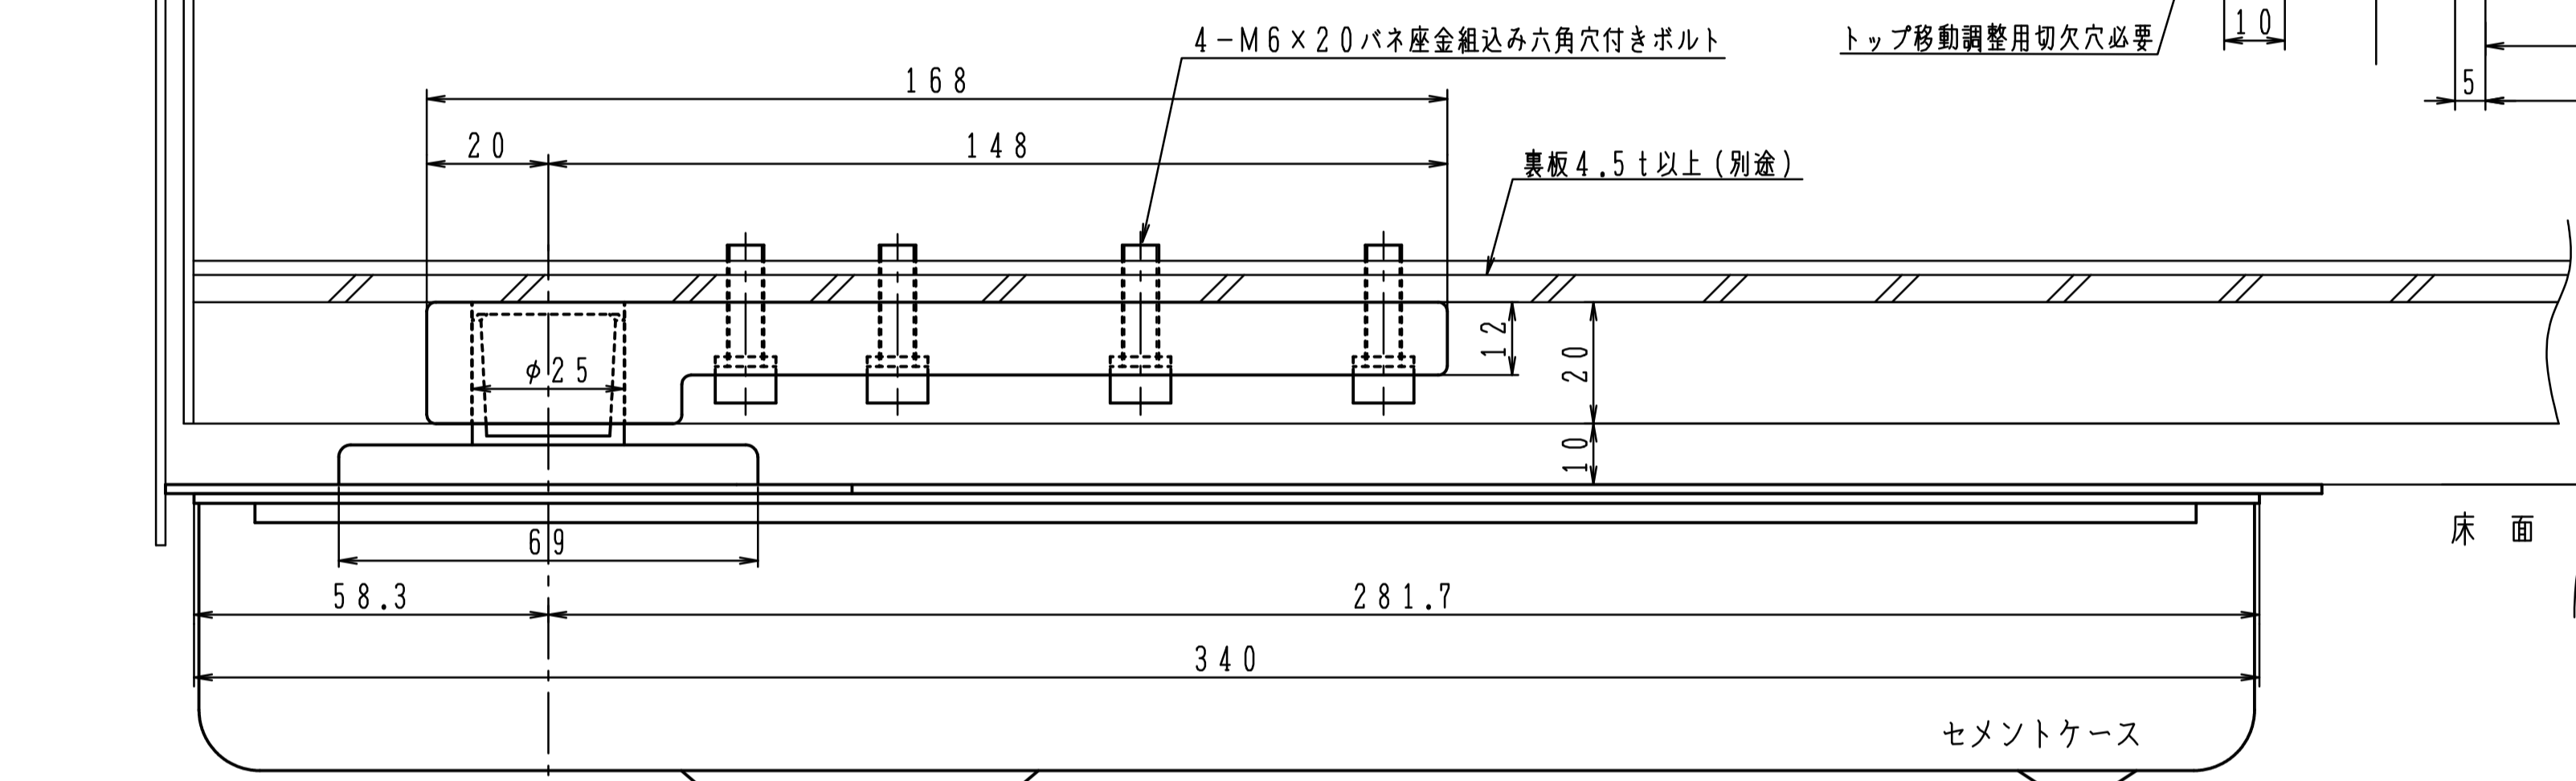

本体は埋め込んで確実に
モルタル固定して下さい。

品番		適用ドア寸法 DW×DHmm	ドア重量 kg以下
ストップなし	ストップ付	950×2100	110
A-1300		1050×2400	185

本体は埋め込んで確実に
モルタル固定して下さい。

品番		適用ドア寸法 DW×DHmm	ドア重量 kg以下
ストップなし	ストップ付	950×2100	110
A-1300ZⅡ		1050×2400	185