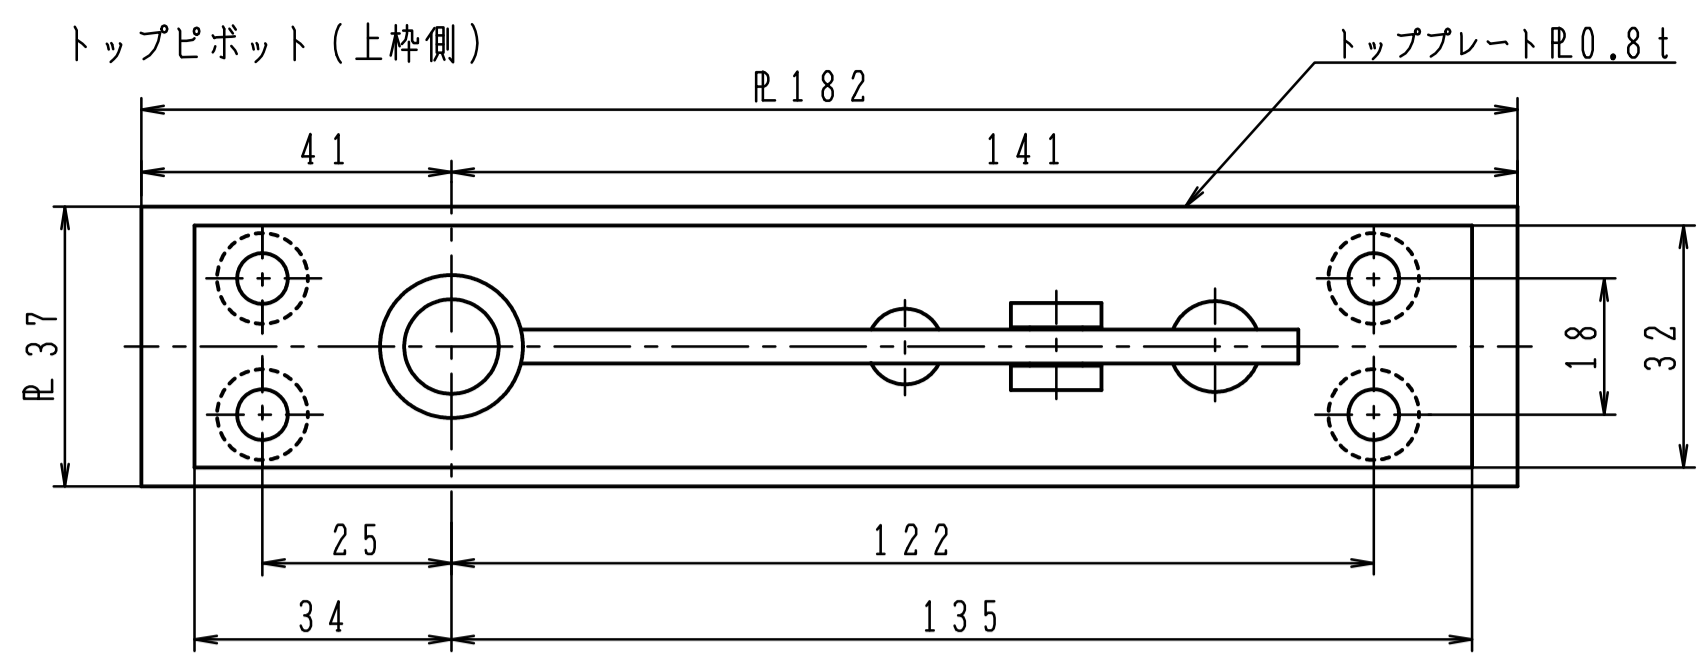

本体は埋め込んで確実に
モルタル固定して下さい。

品番		適用ドア寸法 DW×DHmm	ドア重量 kg以下
ストップなし	ストップ付	950×2100	110
A-1300		1050×2400	185

本体は埋め込んで確実に
モルタル固定して下さい。

品番		適用ドア寸法 DW×DHmm	ドア重量 kg以下
ストップなし	ストップ付	950×2100	110
A-1300ZⅡ		1050×2400	185