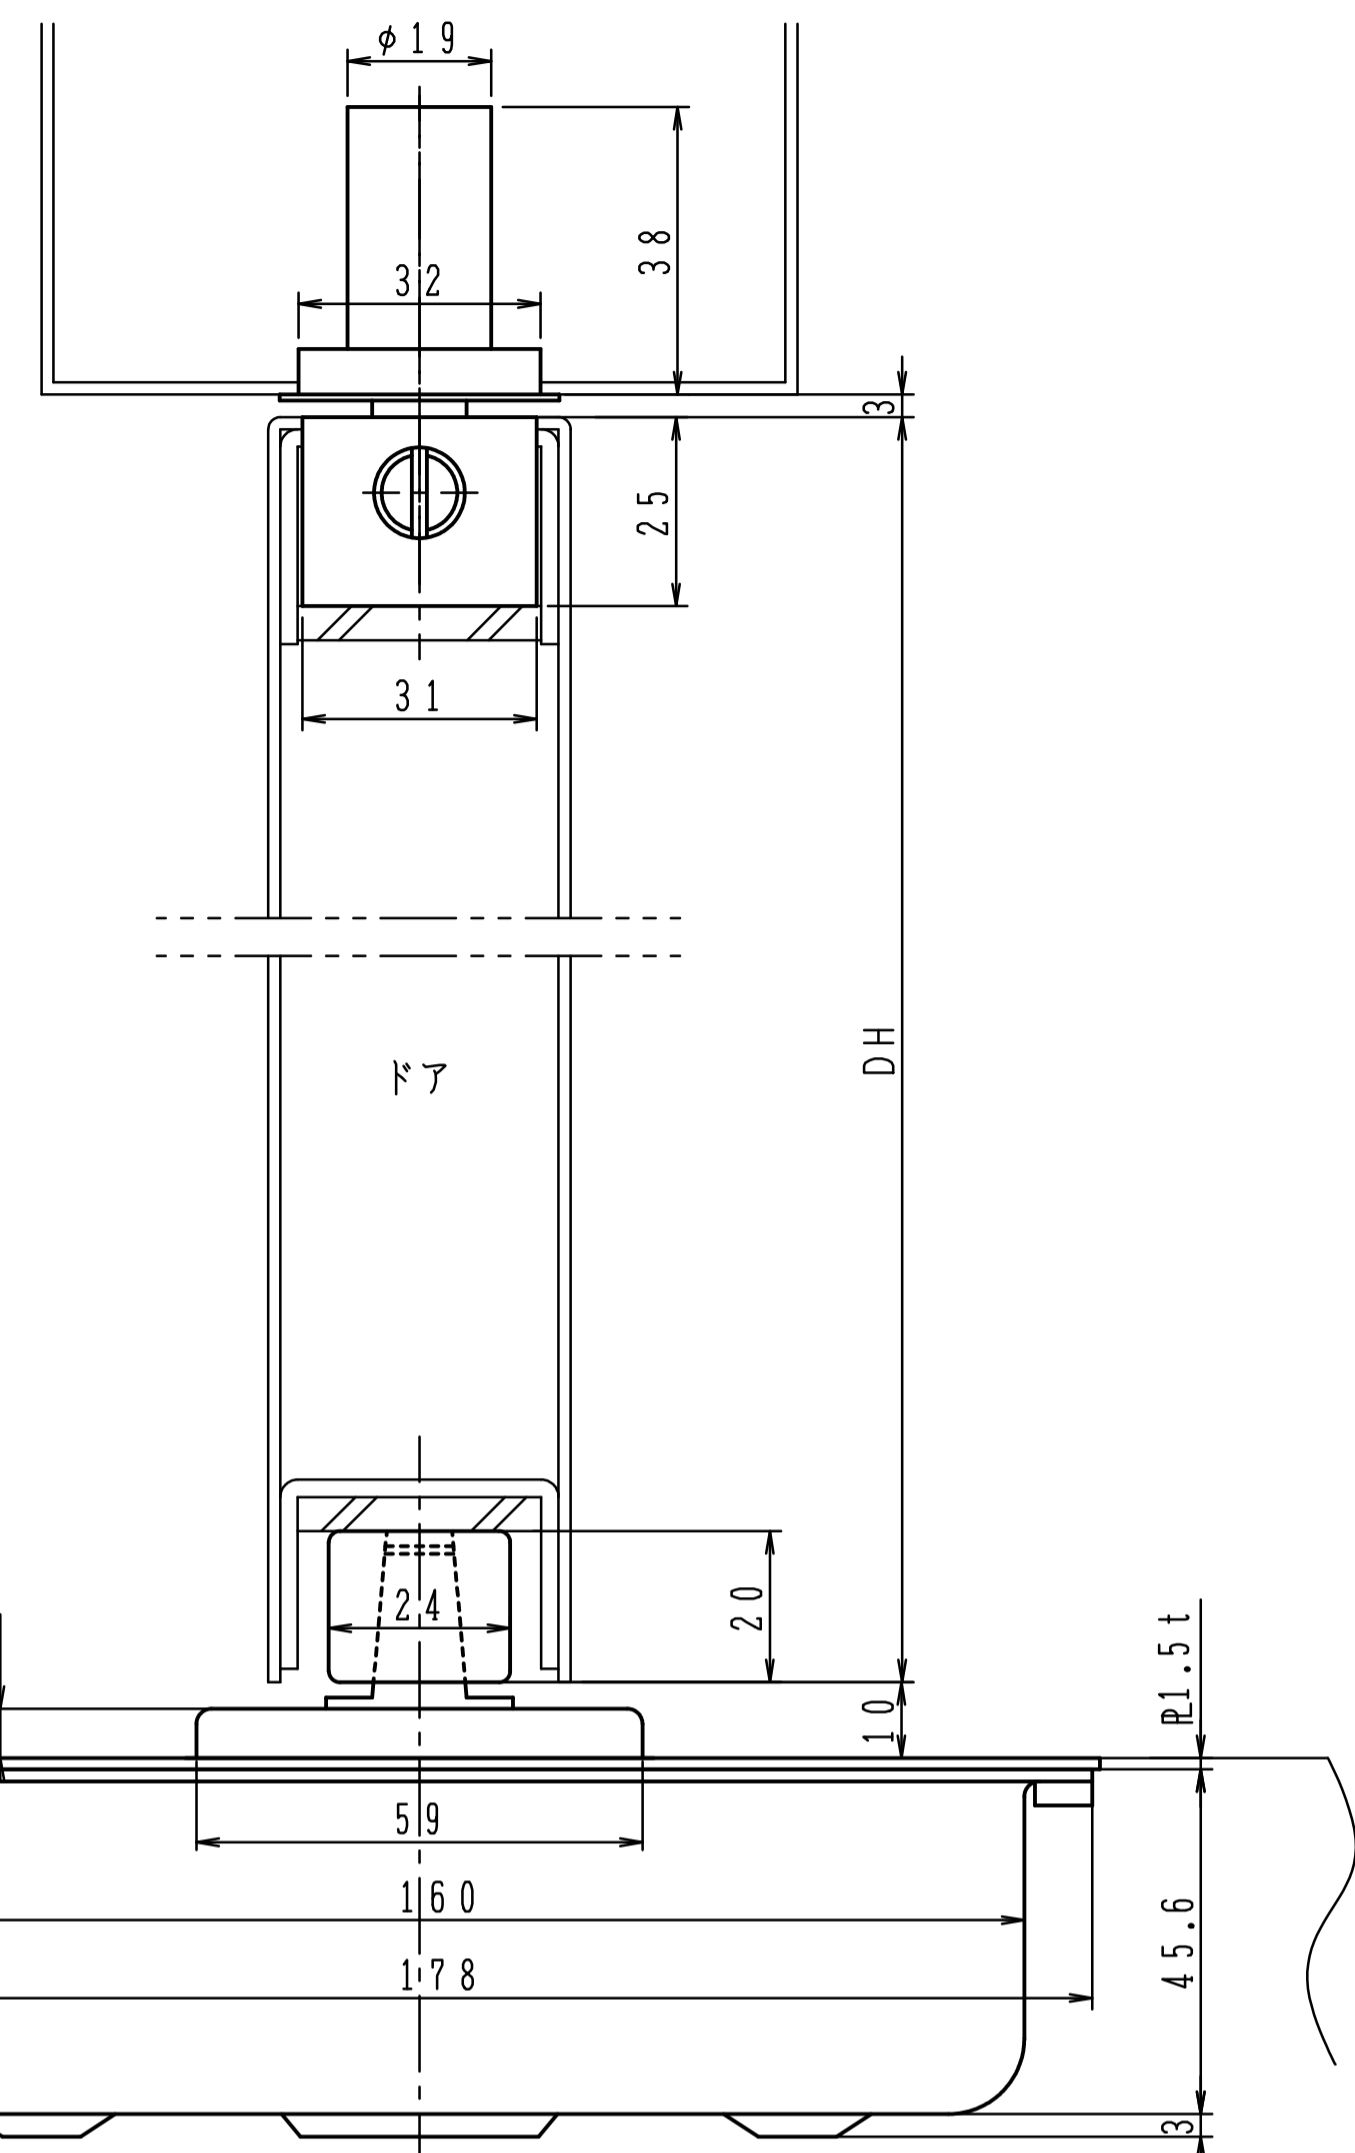

本体は埋め込んで確実に
モルタル固定して下さい。

品番		適用ドア寸法 DW×DHmm	ドア重量 kg以下
ストップなし	ストップ付	950×2100	110
A-1300		1050×2400	185

本体は埋め込んで確実に
モルタル固定して下さい。

品番		適用ドア寸法 DW×DHmm	ドア重量 kg以下
ストップなし	ストップ付	950×2100	110
A-1300ZⅡ		1050×2400	185