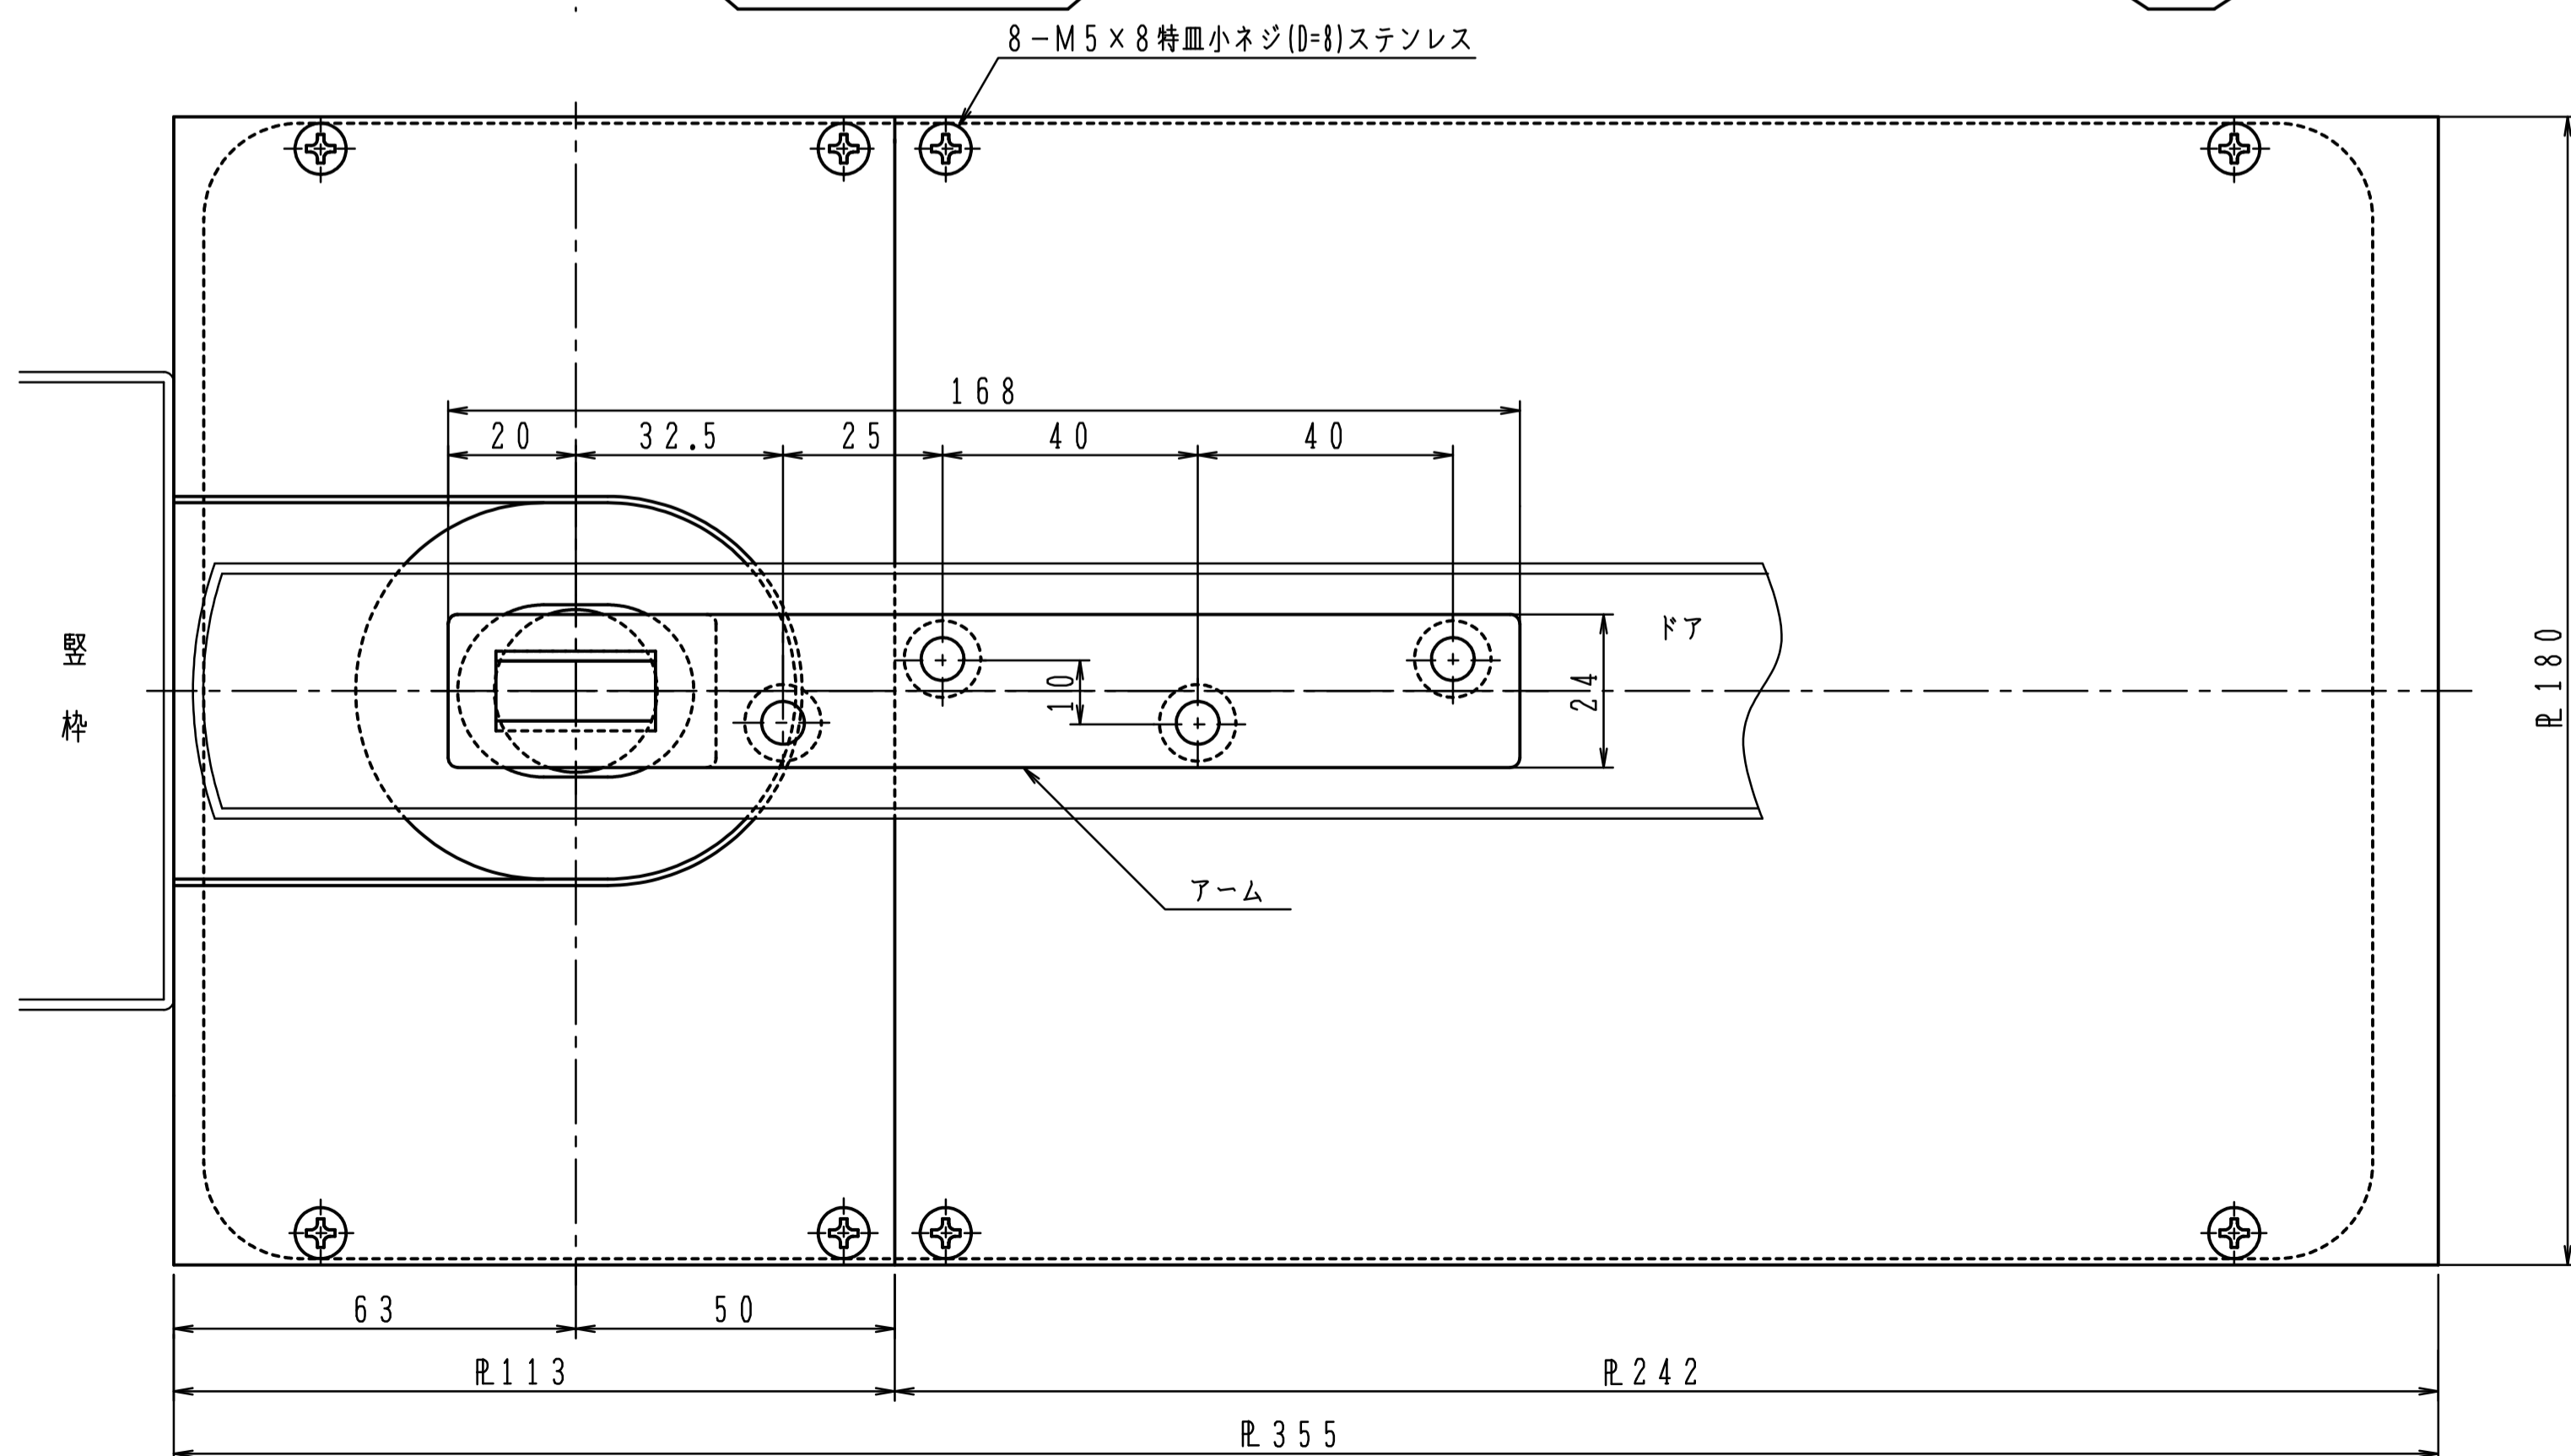

本体は埋め込んで確実に
モルタル固定して下さい。

品番		適用ドア寸法 DW×DHmm	ドア重量 kg以下
ストップなし	ストップ付	950×2100	110
A-1300		1050×2400	185

本体は埋め込んで確実に
モルタル固定して下さい。

品番		適用ドア寸法 DW×DHmm	ドア重量 kg以下
ストップなし	ストップ付	950×2100	110
A-1300ZⅡ		1050×2400	185