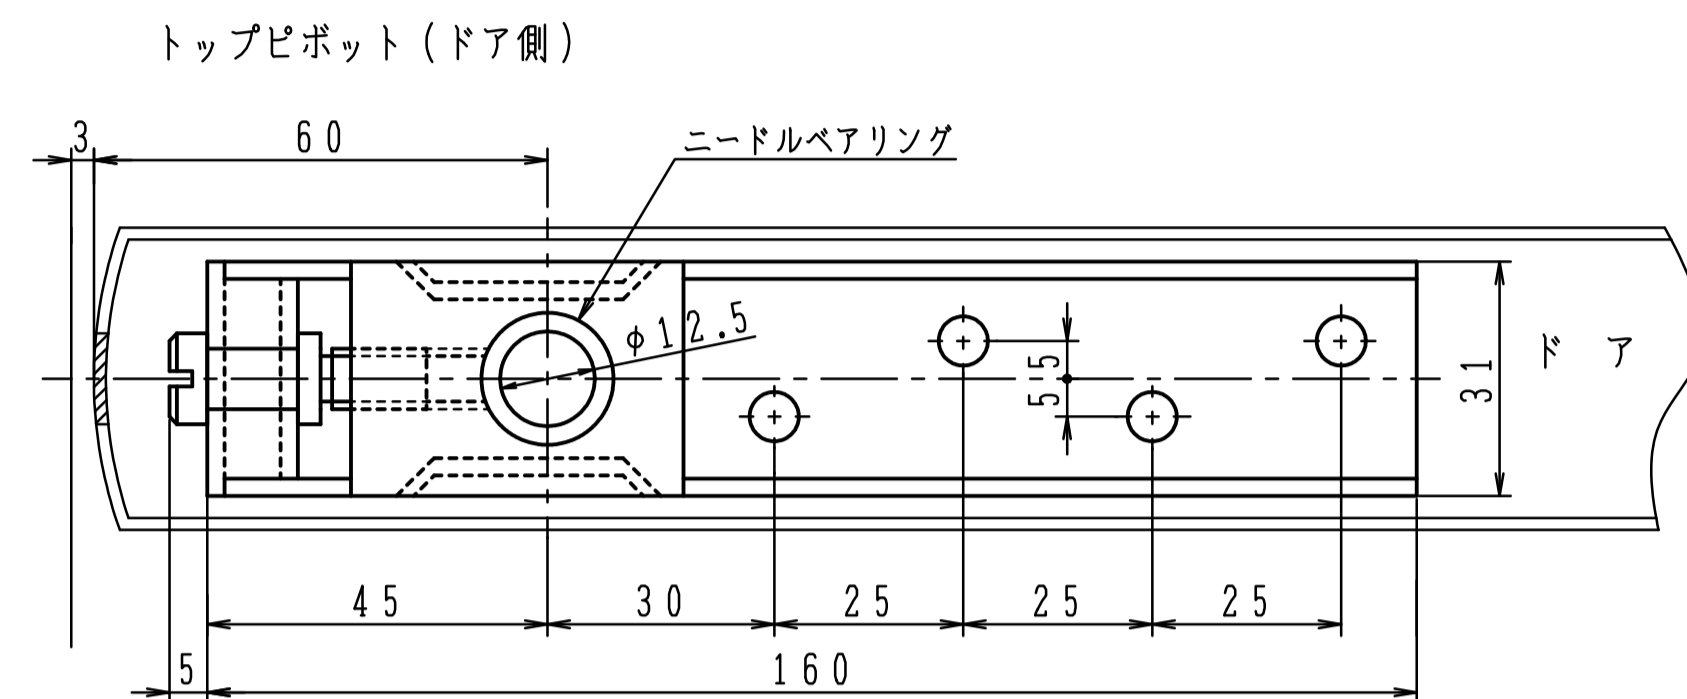

本体は埋め込んで確実に
モルタル固定して下さい。

品番		適用ドア寸法 DW×DHmm	ドア重量 kg以下
ストップなし	ストップ付	950×2100	110
A-1300		1050×2400	185

本体は埋め込んで確実に
モルタル固定して下さい。

品番		適用ドア寸法 DW×DHmm	ドア重量 kg以下
ストップなし	ストップ付	950×2100	110
A-1300ZⅡ		1050×2400	185