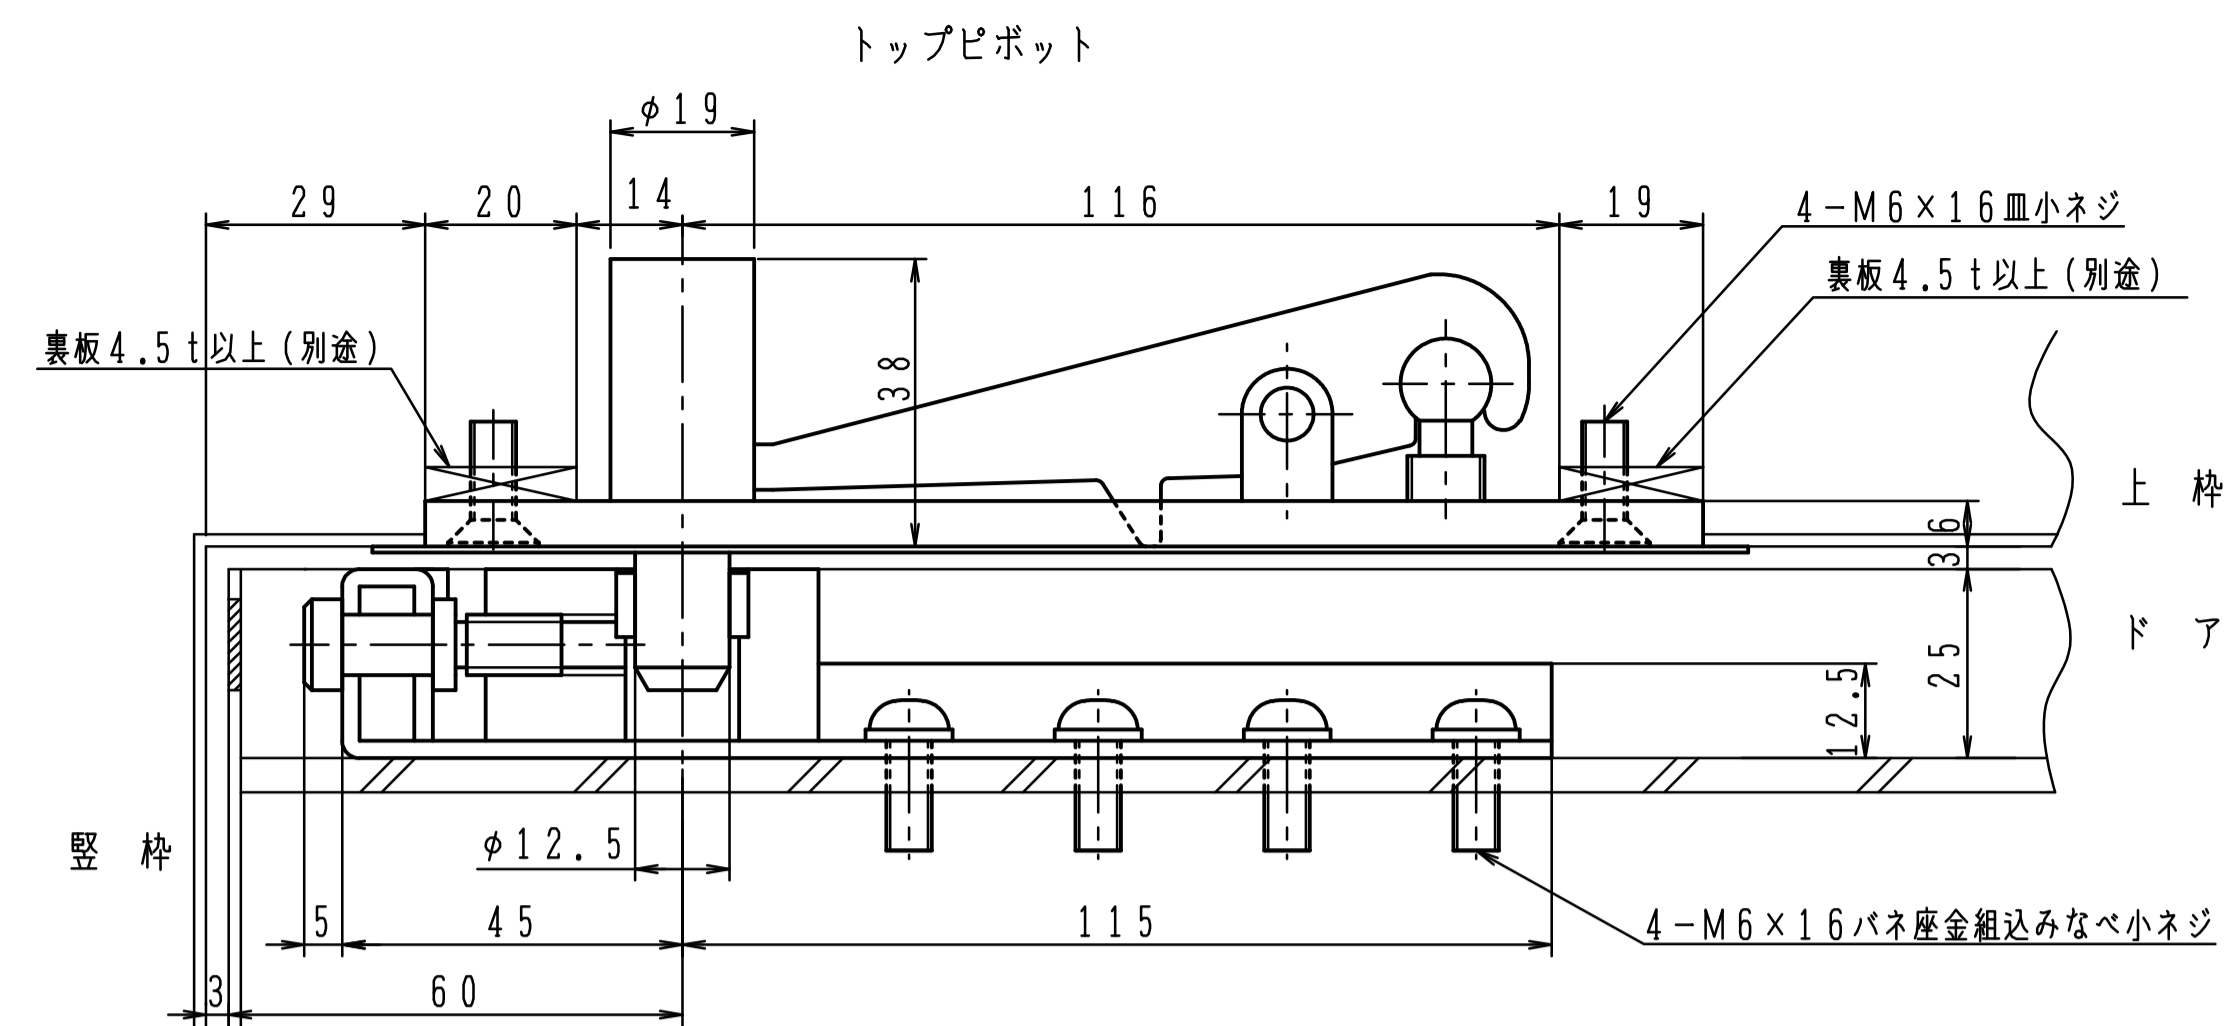

本体は埋め込んで確実に
モルタル固定して下さい。

品番		適用ドア寸法 DW×DHmm	ドア重量 kg以下
ストップなし	ストップ付	950×2100	110
A-1300		1050×2400	185

本体は埋め込んで確実に
モルタル固定して下さい。

品番		適用ドア寸法 DW×DHmm	ドア重量 kg以下
ストップなし	ストップ付	950×2100	110
A-1300ZⅡ		1050×2400	185