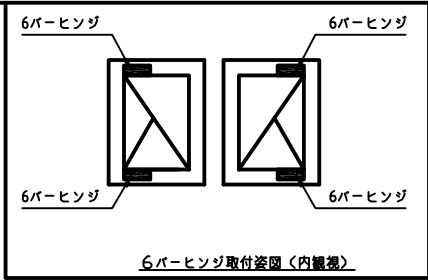

品名 ARTICLE	6バーヒンジ	品番 ART. NO.	SHD-16C-10 (縦スベリ出し窓用)
材質 MATERIAL	ステンレス	仕上 FINISH	素地
備考 REMARKS	フリクションタイプ 左右勝手有り(本図は右勝手) 調整器と併用での使用をお願いします		

障子最大サイズ W×H=1000×1800
障子最小サイズ W×H= 500× 700
障子最大重量 60kg

6バーヒンジ取付姿図(内観視)