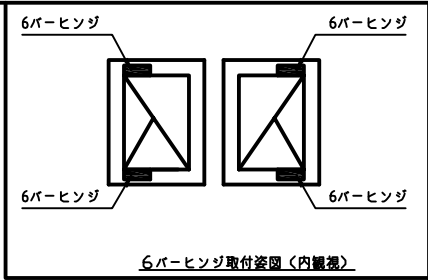

品名 ARTICLE	6バーヒンジ	品番 ART. NO.	SD-8-2 (縦スベリ出し窓用)
材質 MATERIAL	ステンレス	仕上 FINISH	素地
備考 REMARKS	フリクションタイプ	セット品 SETS	

障子最大サイズ W×H=400×1000
障子最小サイズ W×H=250× 350
障子最大重量 10kg

6バーヒンジ取付姿図 (内観視)