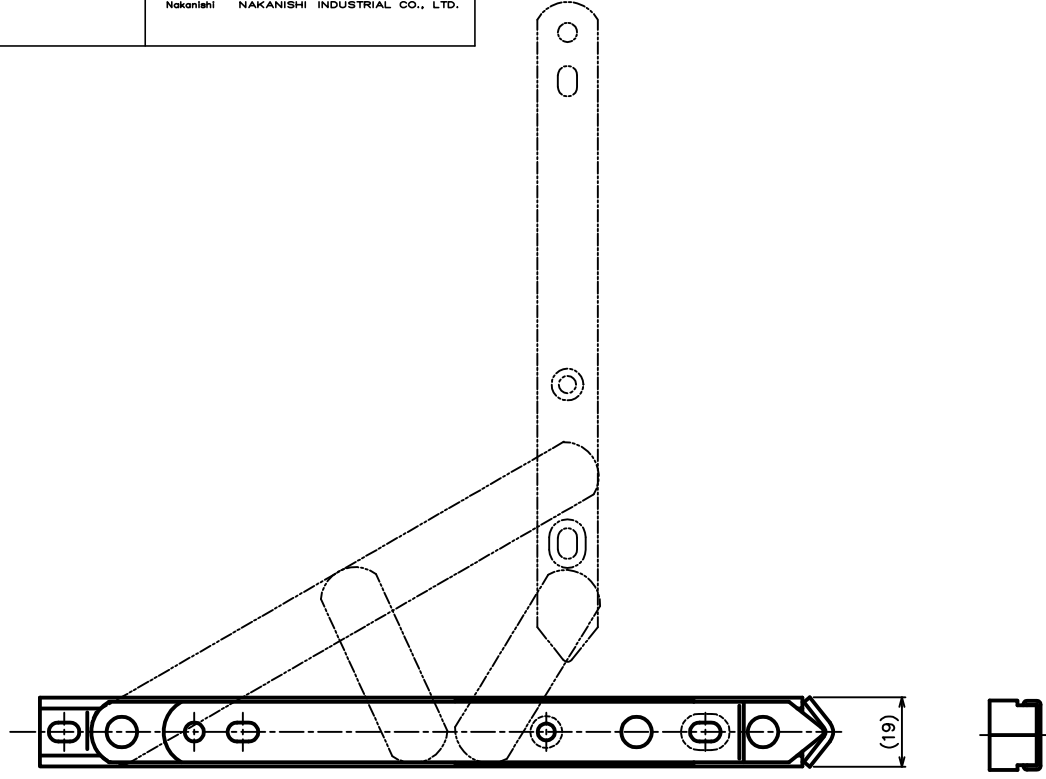

品名 ARTICLE	6バーヒンジ	品番 ART. NO.	SD-8-2 (縦スベリ出し窓用)
材質 MATERIAL	ステンレス	仕上 FINISH	素地
備考 REMARKS	フリクションタイプ	セット品 SETS	

障子最大サイズ W×H=400×1000
障子最小サイズ W×H=250× 350
障子最大重量 10kg

6バーヒンジ取付姿図 (内観視)