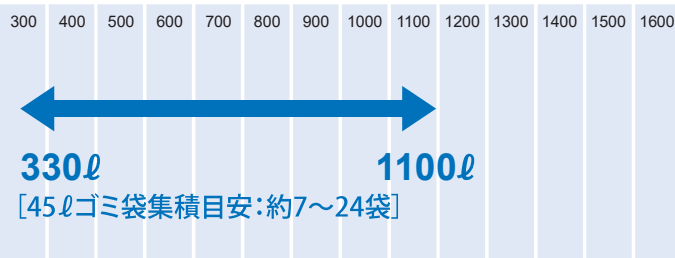

CKM型 CKM-TN型

- 完成品
- サイズ：各6種類
- 小型・中型タイプ

P.9