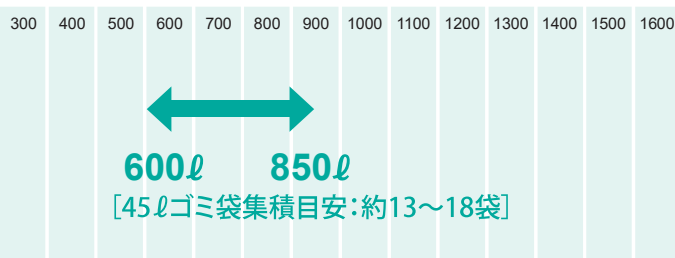

- 組立式
- サイズ：7種類
- 小型・中型タイプ

P.13

CKR-2A型

- 組立式
- サイズ：4種類
- 小型・中型タイプ

P.12

CKE-R型

- 組立式
- サイズ：2種類
- スリムタイプ

P.15