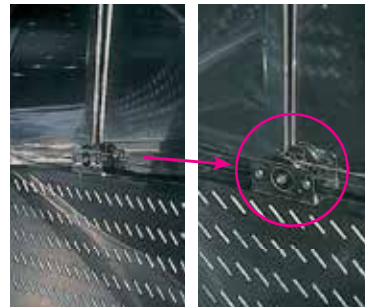

※回転扉と前扉は黒塗りではありません。

	単独タイプ	連結タイプ
黒塗り(CKMのみ)	¥48,000	¥96,000

※CKM-1200は連結タイプの価格設定となります。

■ロータリーダンパー

ダンパーを付けることにより、扉がゆっくり閉まり、安全性が向上し、開閉音が静かになります。

	単独タイプ	連結タイプ
ロータリーダンパー	¥25,000	¥50,000

■アジャスター

傾斜地でも設置できるように、高さ調整機能が付いたアジャスター。製品の脚部に取付けます。