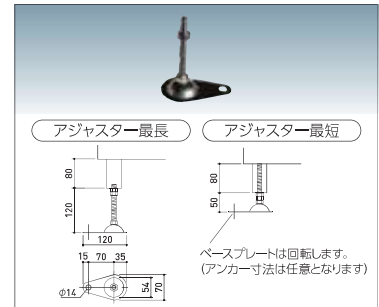

※回転扉と前扉は黒塗りではありません。

	単独タイプ	連結タイプ
黒塗り(CKMのみ)	¥48,000	¥96,000

※CKM-1200は連結タイプの価格設定となります。

■ロータリーダンパー

ダンパーを付けることにより、扉がゆっくり閉まり、安全性が向上し、開閉音が静かになります。

	単独タイプ	連結タイプ
ロータリーダンパー	¥25,000	¥50,000

■アジャスター

傾斜地でも設置できるように、高さ調整機能が付いたアジャスター。製品の脚部に取付けます。