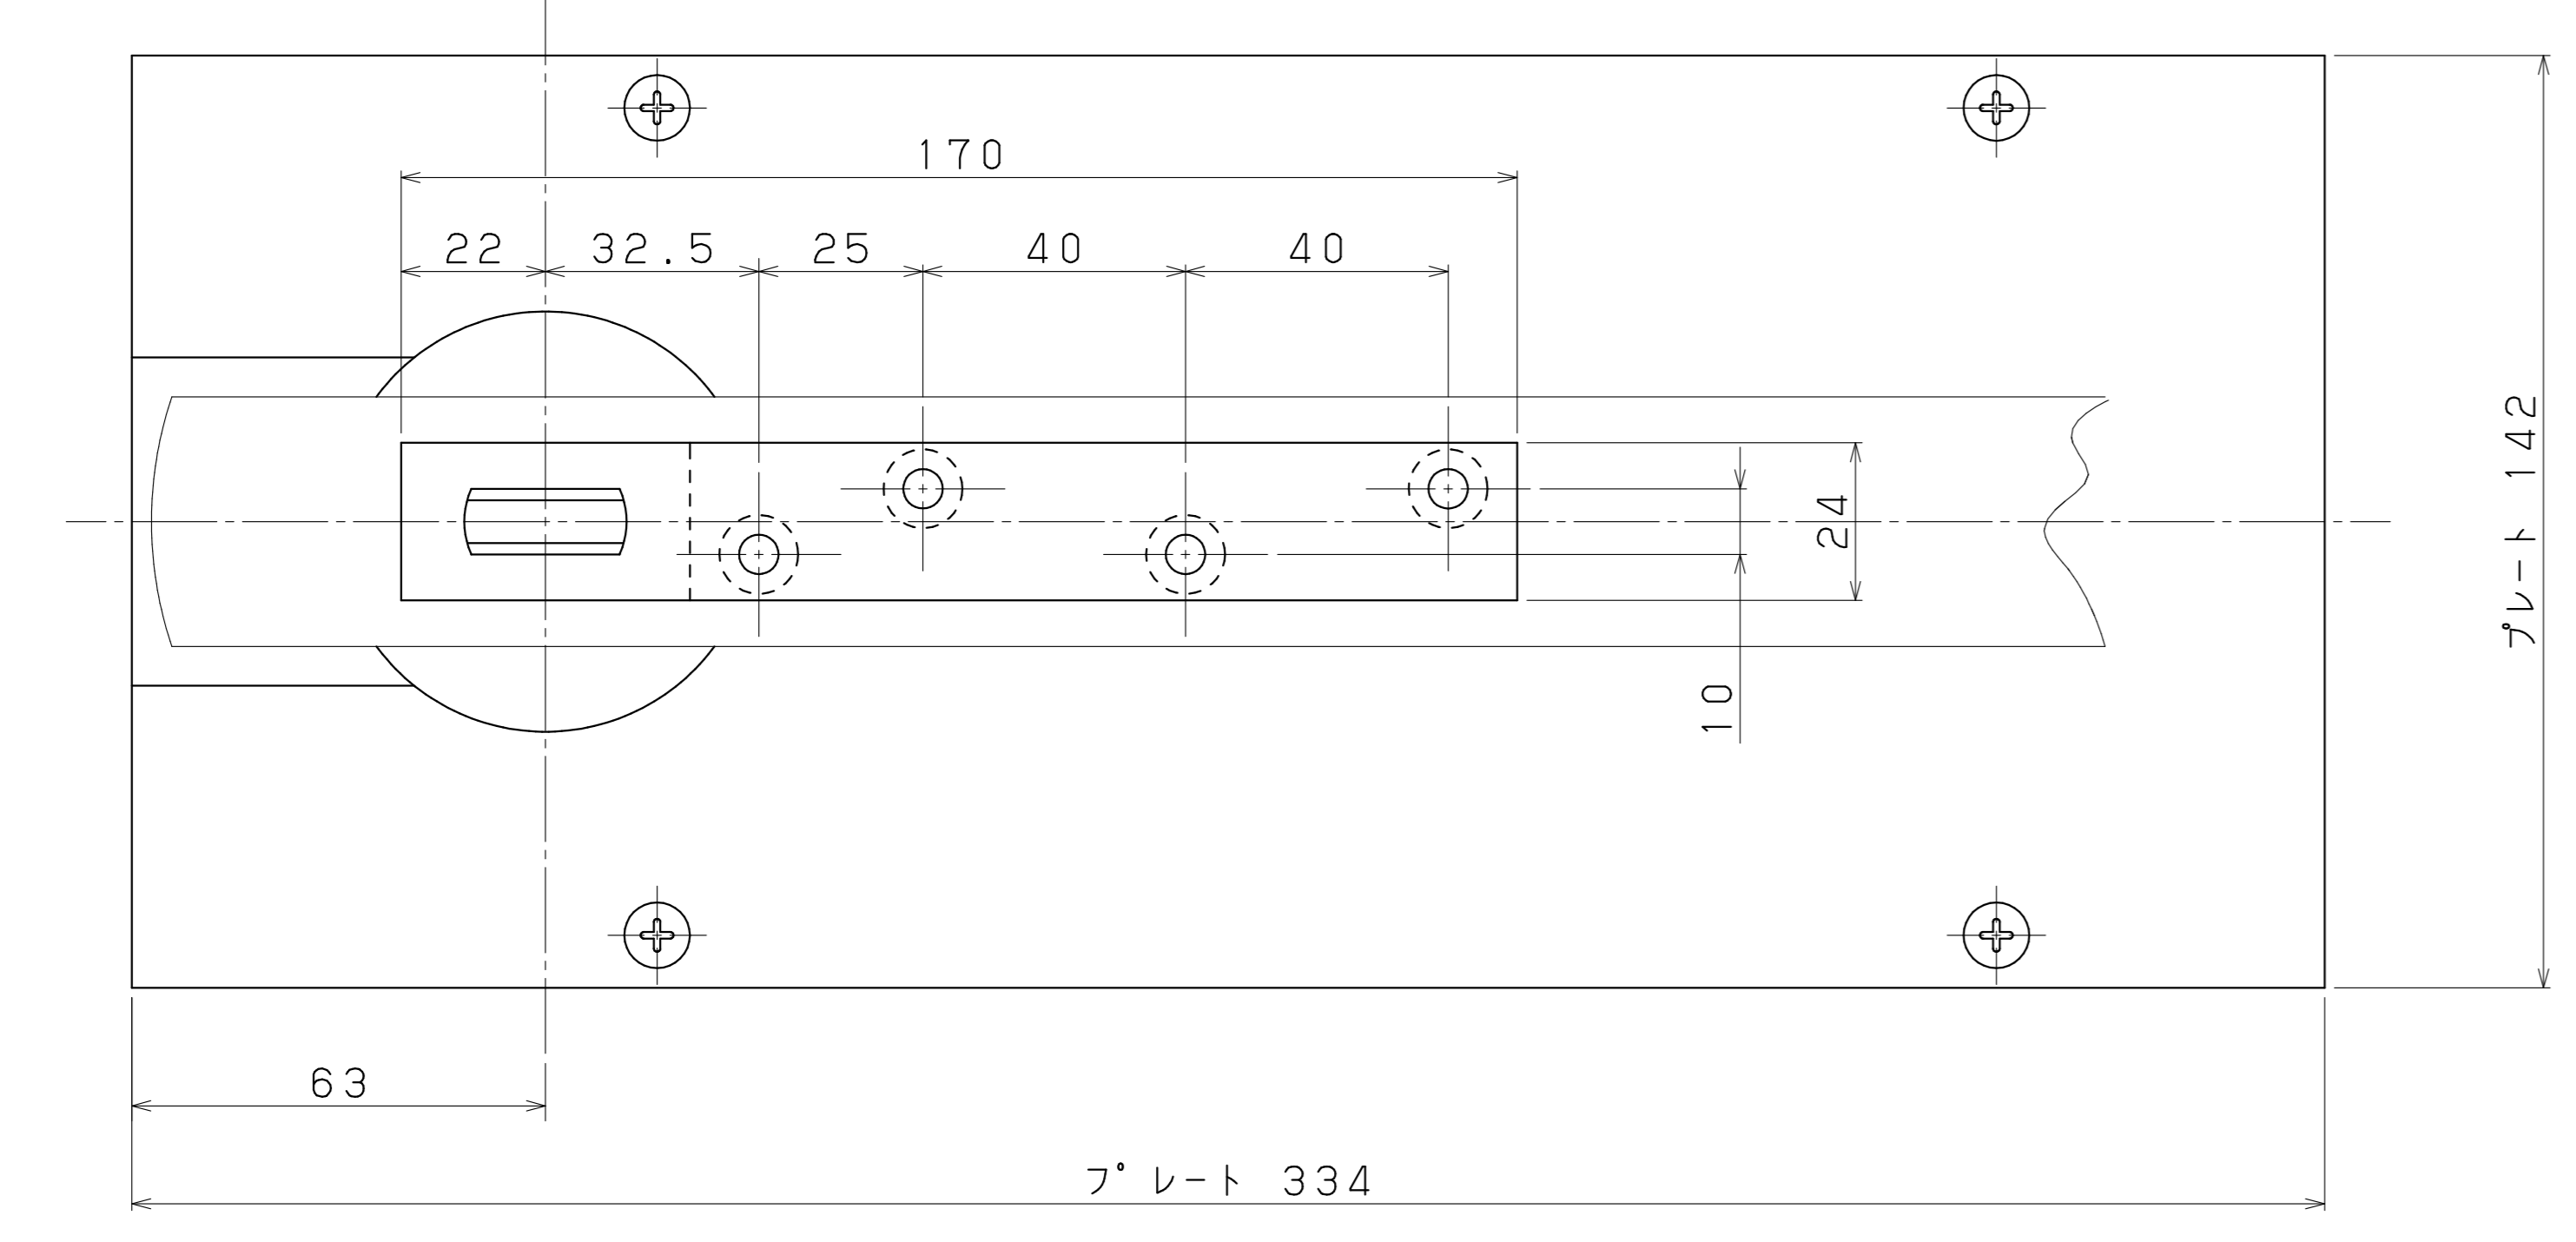

ドア開閉様式 中心吊 125° 開

フロアヒンジ呼称番号		通用ドア寸法	ドア重量 (Kg f)
ストップ付	ストップ無	巾×高さmm以下	
ST-32	T-32	950X2100	120以下
ST-33	T-33	1050X2100	160以下

断面(A)-(A)

フロアヒンジ	中心吊り自由開き	標準	ST-32, ST-33 T-32, T-33	改訂3
製品名	開閉様式	仕様	機種	改訂2
				改訂1
				作成 2018.12.31
				日付