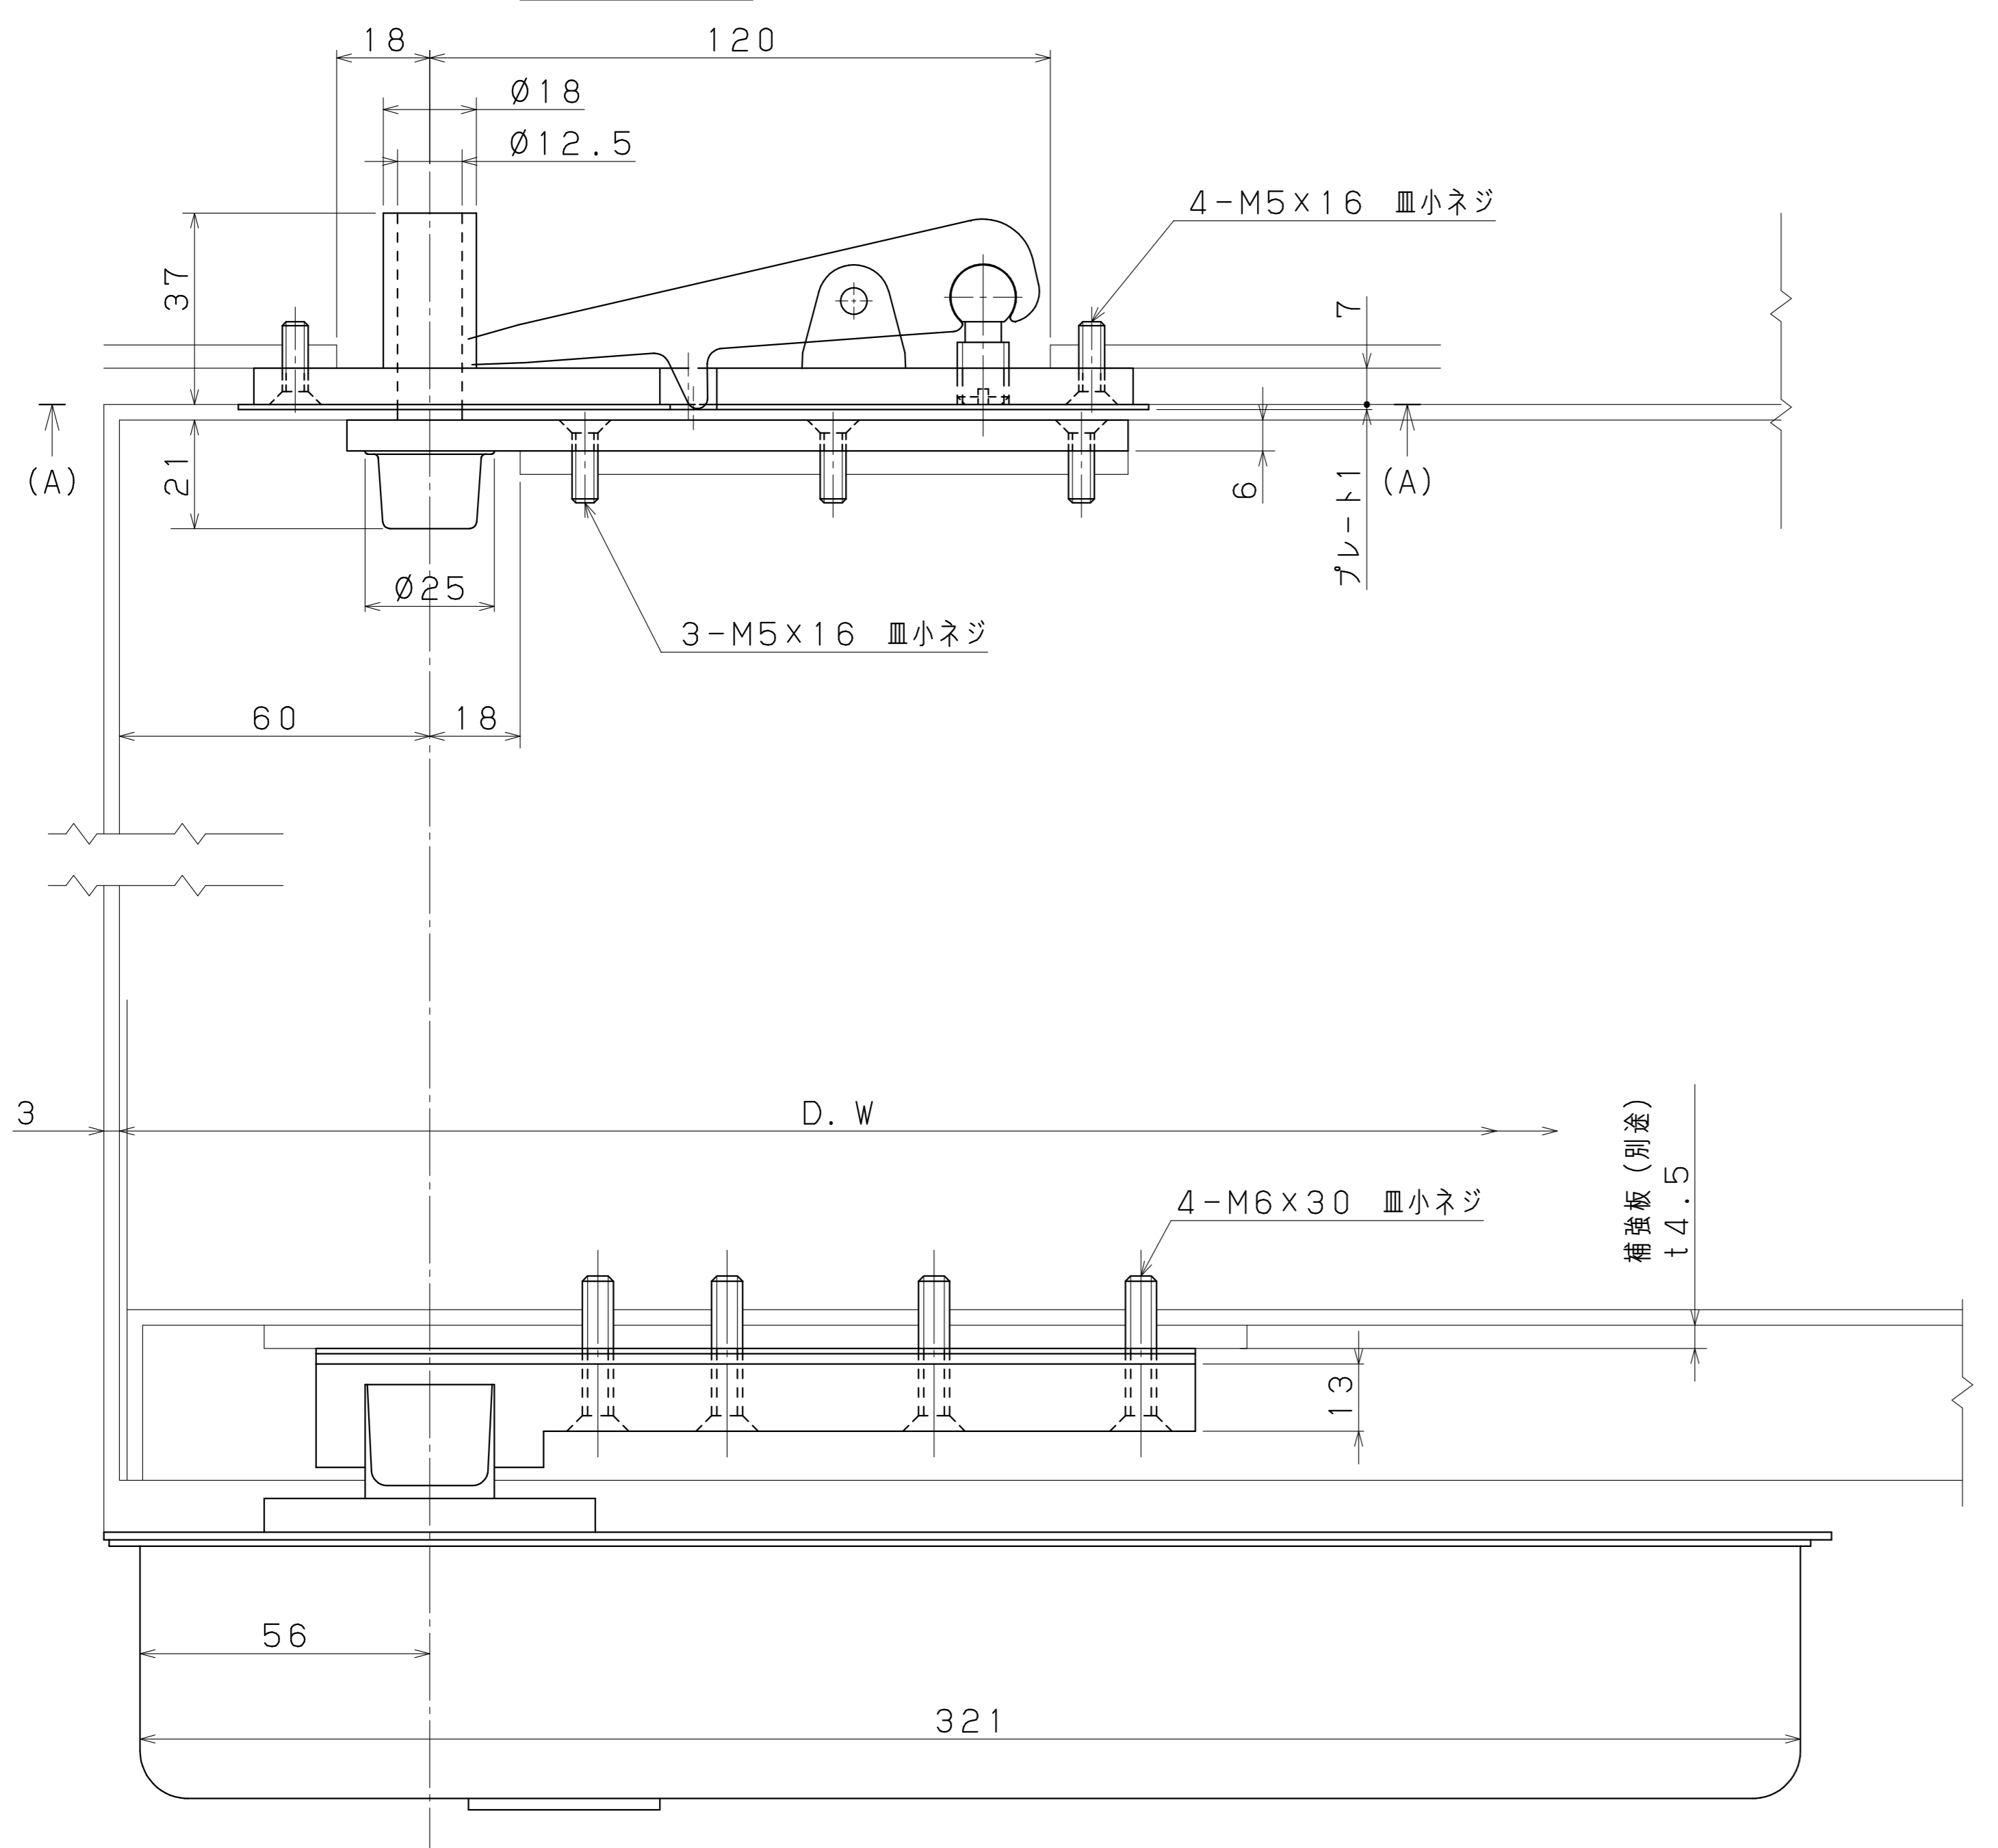

ドア開閉様式 中心吊 125° 開

フロアヒンジ呼称番号		通用ドア寸法	ドア重量 (Kg f)
ストップ付	ストップ無	巾×高さmm以下	
ST-32	T-32	950X2100	120以下
ST-33	T-33	1050X2100	160以下

断面(A)-(A)

フロアヒンジ	中心吊り自由開き	標準	ST-32, ST-33 T-32, T-33	改訂3
製品名	開閉様式	仕様	機種	改訂2
				改訂1
				作成 2018.12.31
				日付