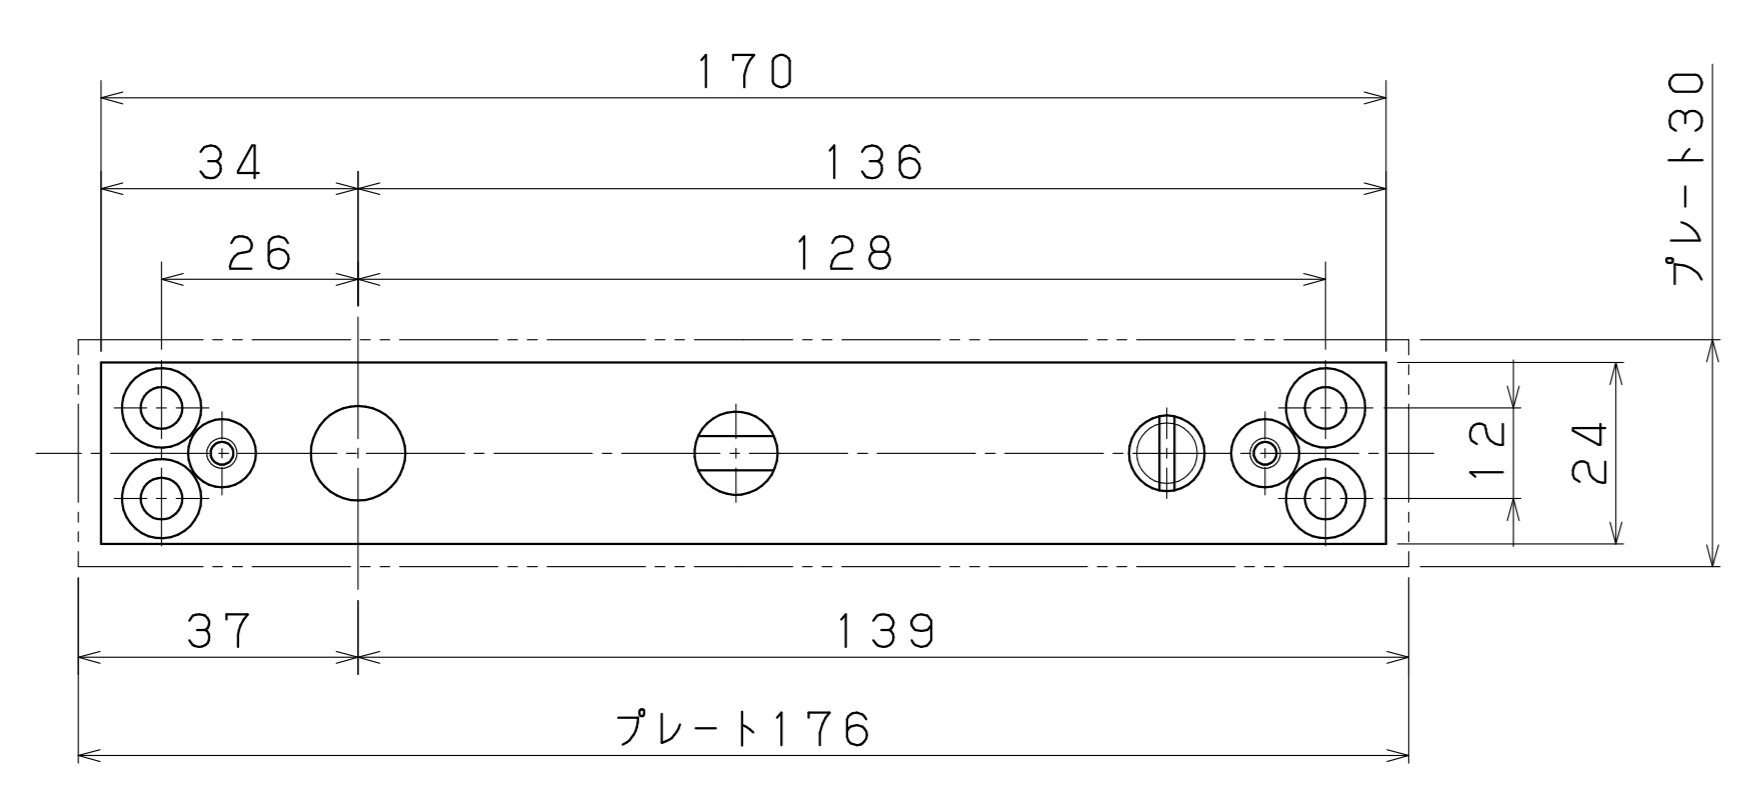

ドア開閉様式 中心吊 125° 開

フロアヒンジ呼称番号		通用ドア寸法	ドア重量 (Kg f)
ストップ付	ストップ無	巾×高さmm以下	
ST-32	T-32	950X2100	120以下
ST-33	T-33	1050X2100	160以下

断面(A)-(A)

フロアヒンジ	中心吊り自由開き	標準	ST-32, ST-33 T-32, T-33	改訂3
製品名	開閉様式	仕様	機種	改訂2
				改訂1
				作成 2018.12.31
				日付