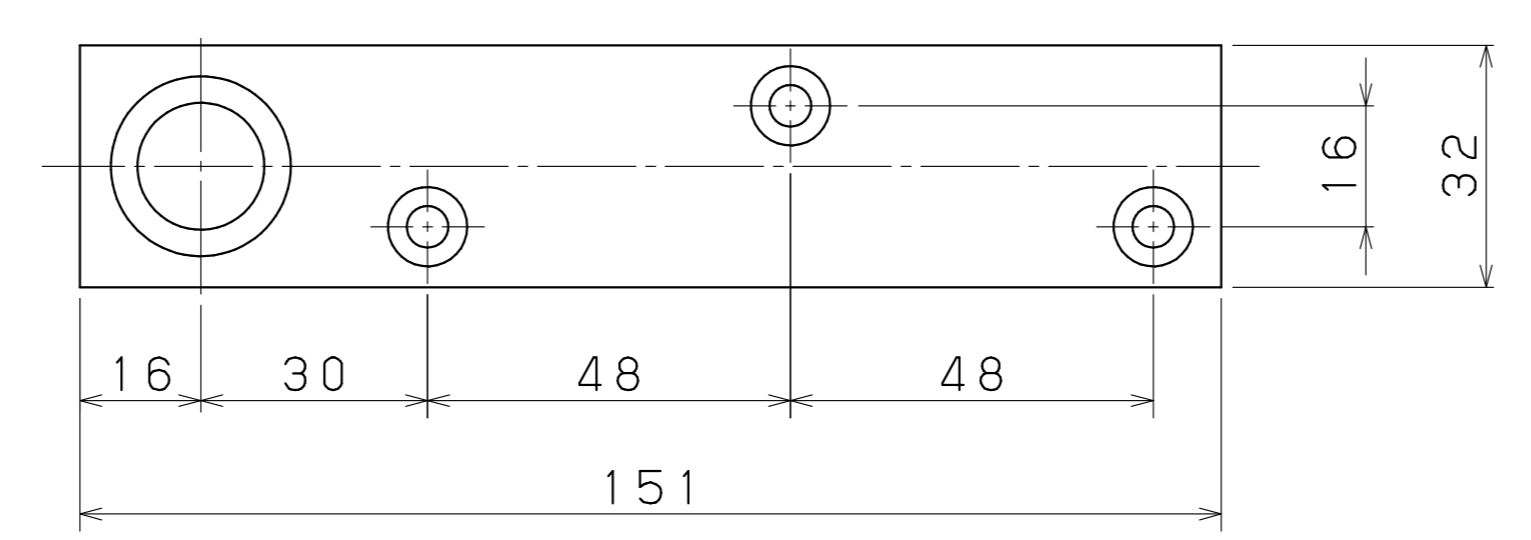

ドア開閉様式 中心吊 125° 開

フロアヒンジ呼称番号		通用ドア寸法	ドア重量 (Kg f)
ストップ付	ストップ無	巾×高さmm以下	
ST-32	T-32	950X2100	120以下
ST-33	T-33	1050X2100	160以下

断面(A)-(A)

フロアヒンジ	中心吊り自由開き	標準	ST-32, ST-33 T-32, T-33	改訂3
製品名	開閉様式	仕様	機種	改訂2
				改訂1
				作成 2018.12.31
				日付