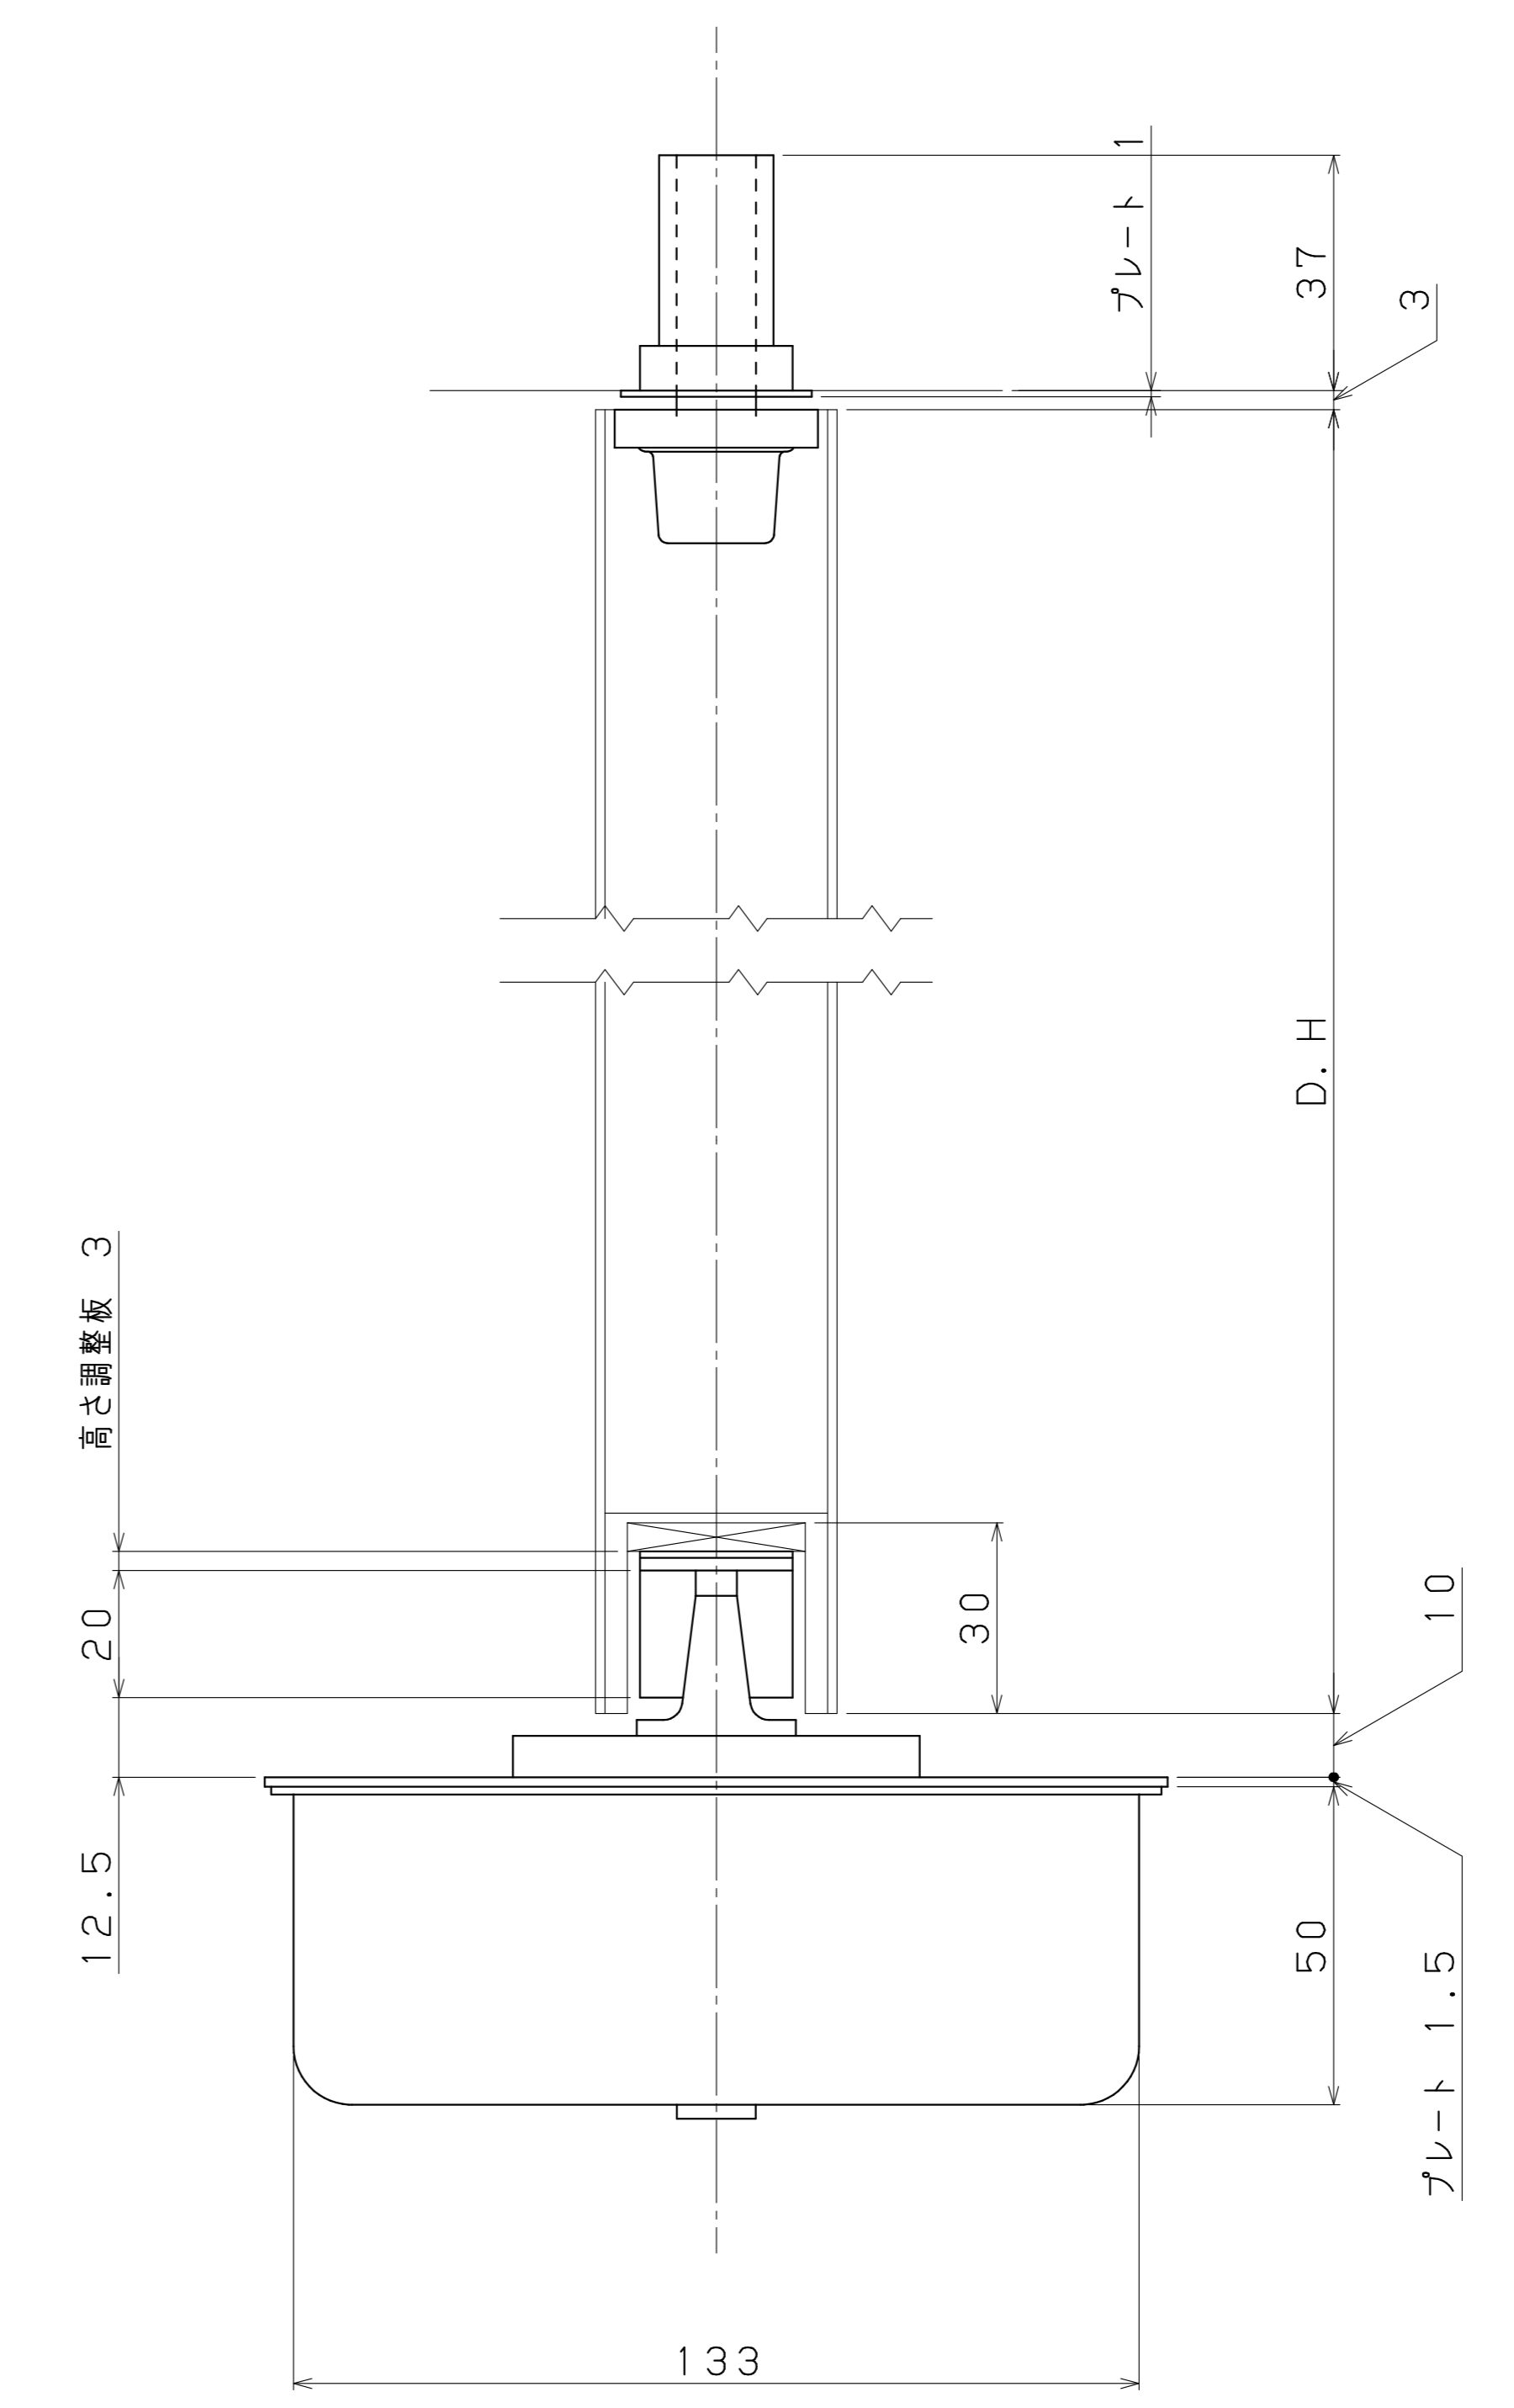

ドア開閉様式 中心吊 125° 開

フロアヒンジ呼称番号		通用ドア寸法	ドア重量 (Kg f)
ストップ付	ストップ無	巾×高さmm以下	
ST-32	T-32	950X2100	120以下
ST-33	T-33	1050X2100	160以下

断面(A)-(A)

フロアヒンジ	中心吊り自由開き	標準	ST-32, ST-33 T-32, T-33	改訂3
製品名	開閉様式	仕様	機種	改訂2
				改訂1
				作成 2018.12.31
				日付