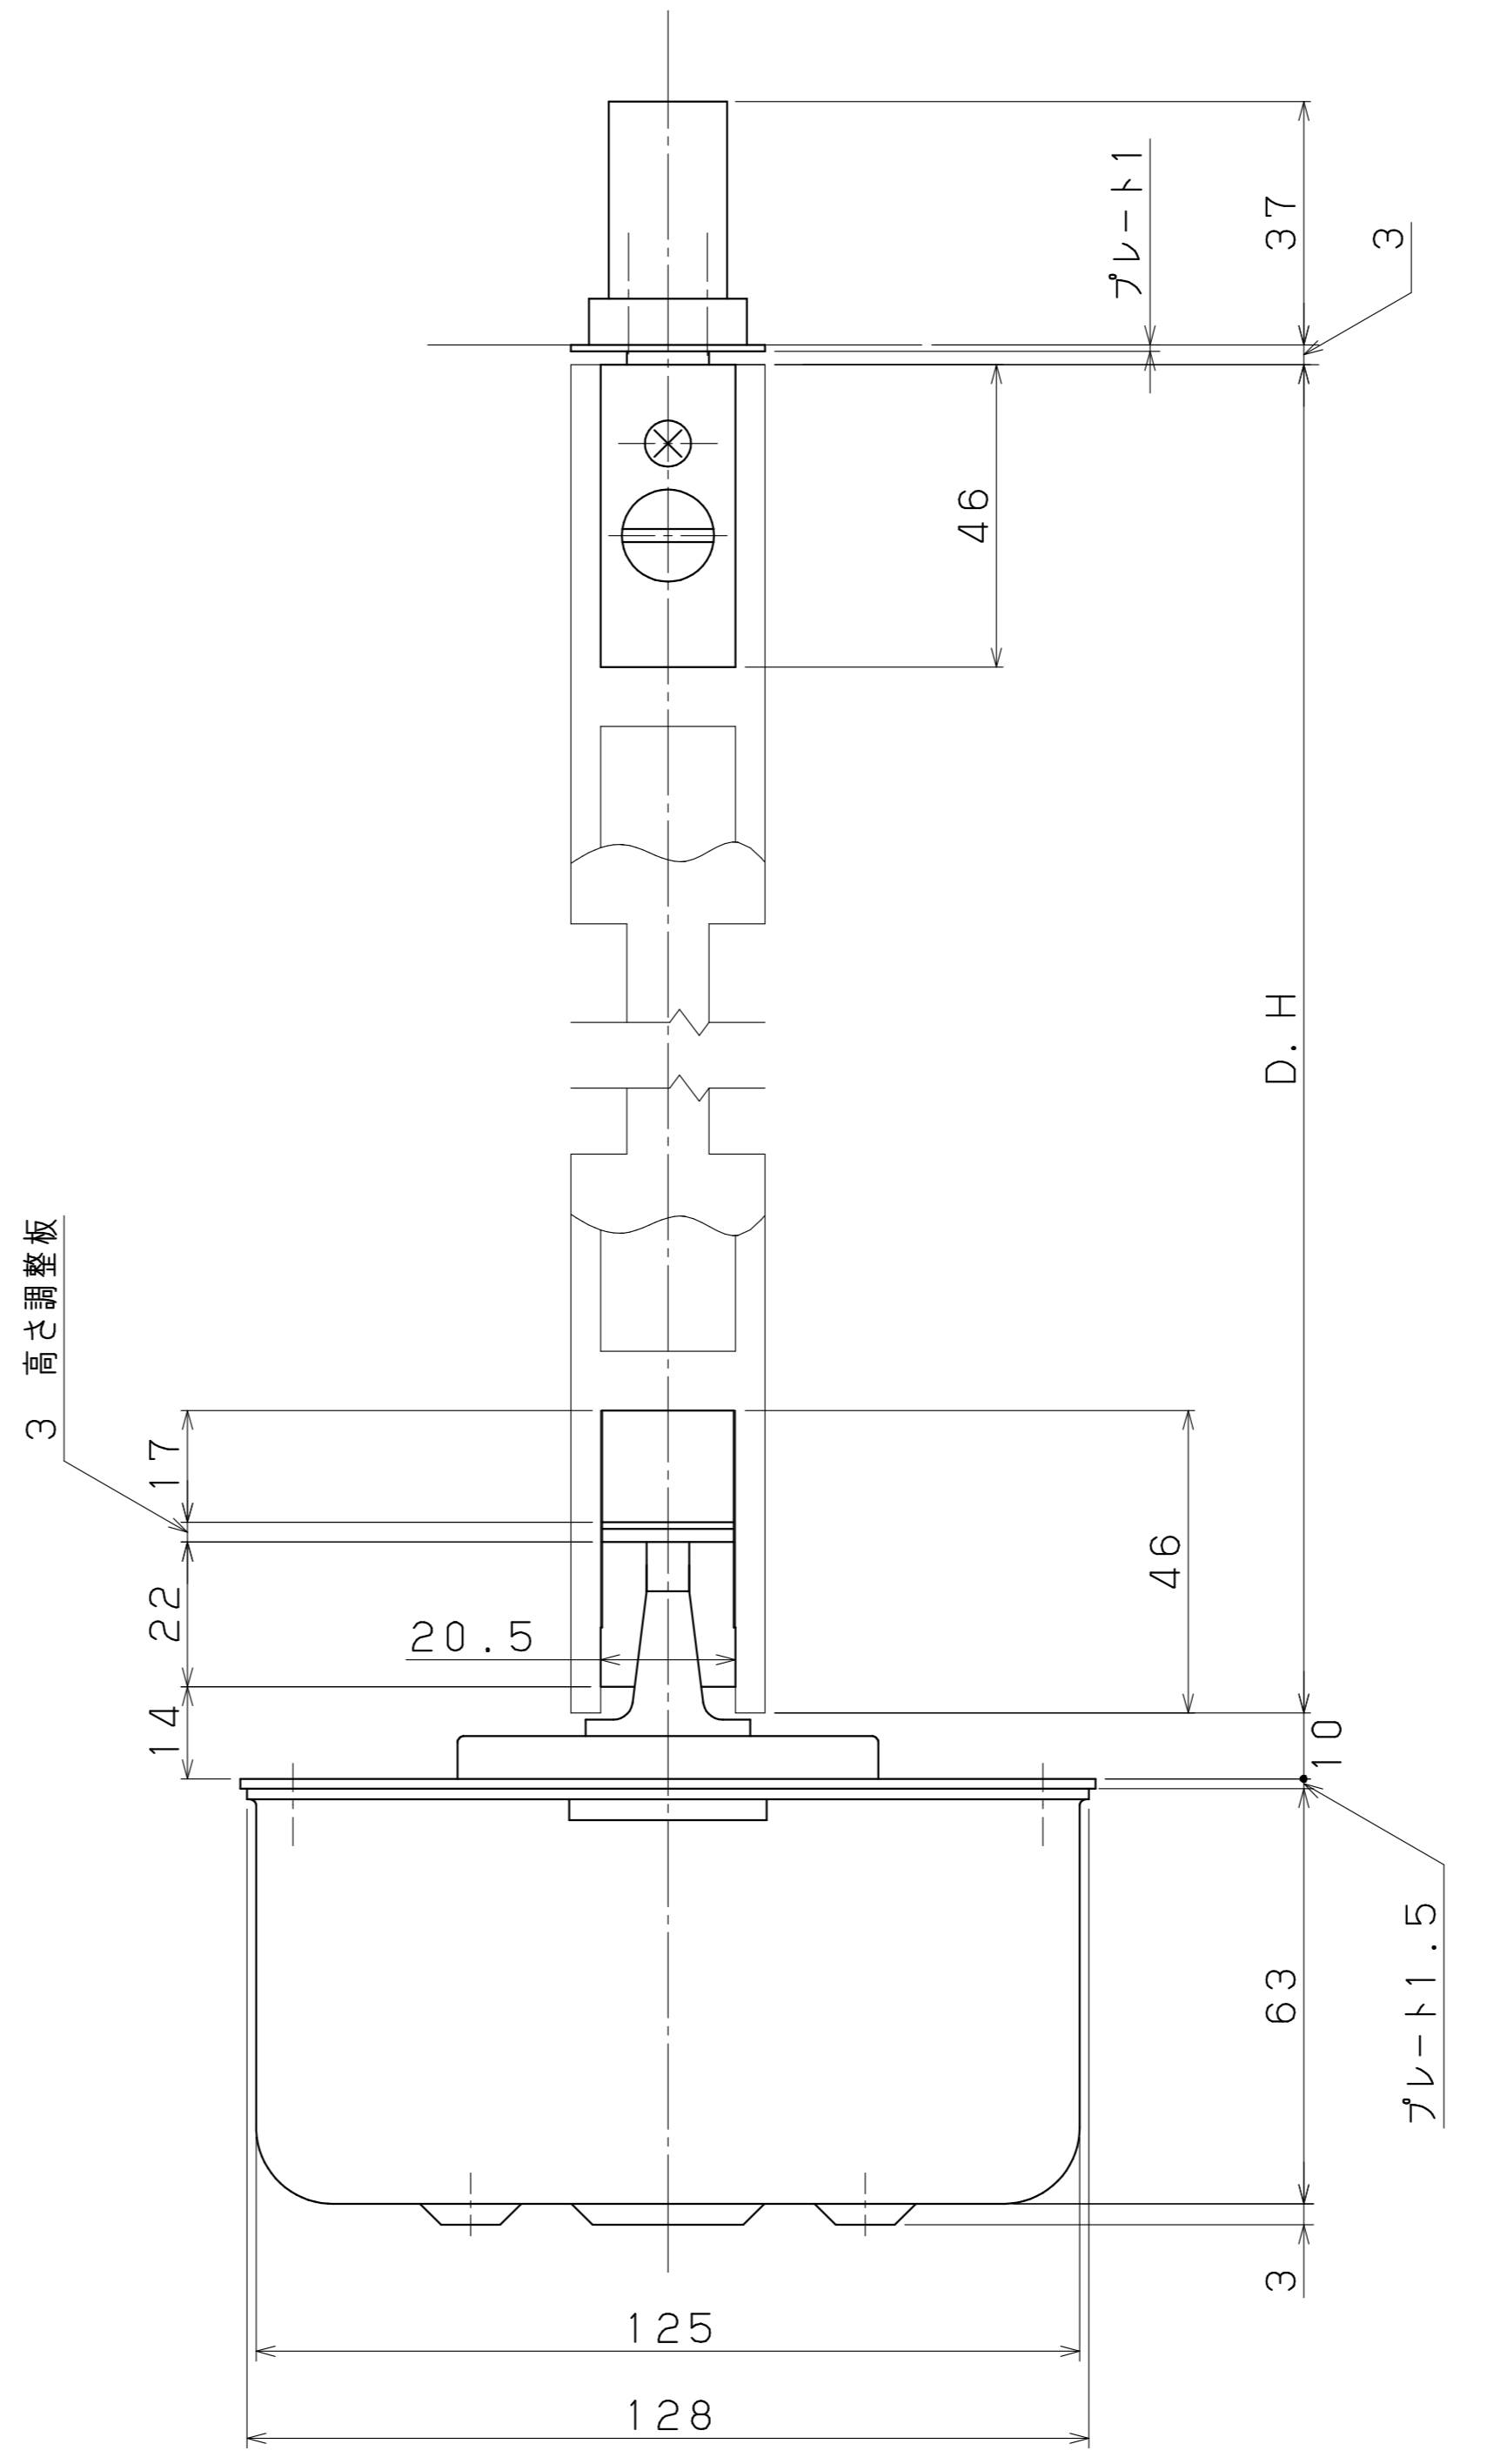

ドア開閉様式 中心吊 110° 開		
フロアヒンジ呼称番号		適用ドア寸法
ストップ付	ストップ無	巾×高さmm以下
D122	122	762X2134

	フロアヒンジ	中心吊り自由開き	ガラス用	D122	改訂3
	製品名	開閉様式	仕様	122	改訂2
				機種	改訂1
					作成 2018.12.31
					日付