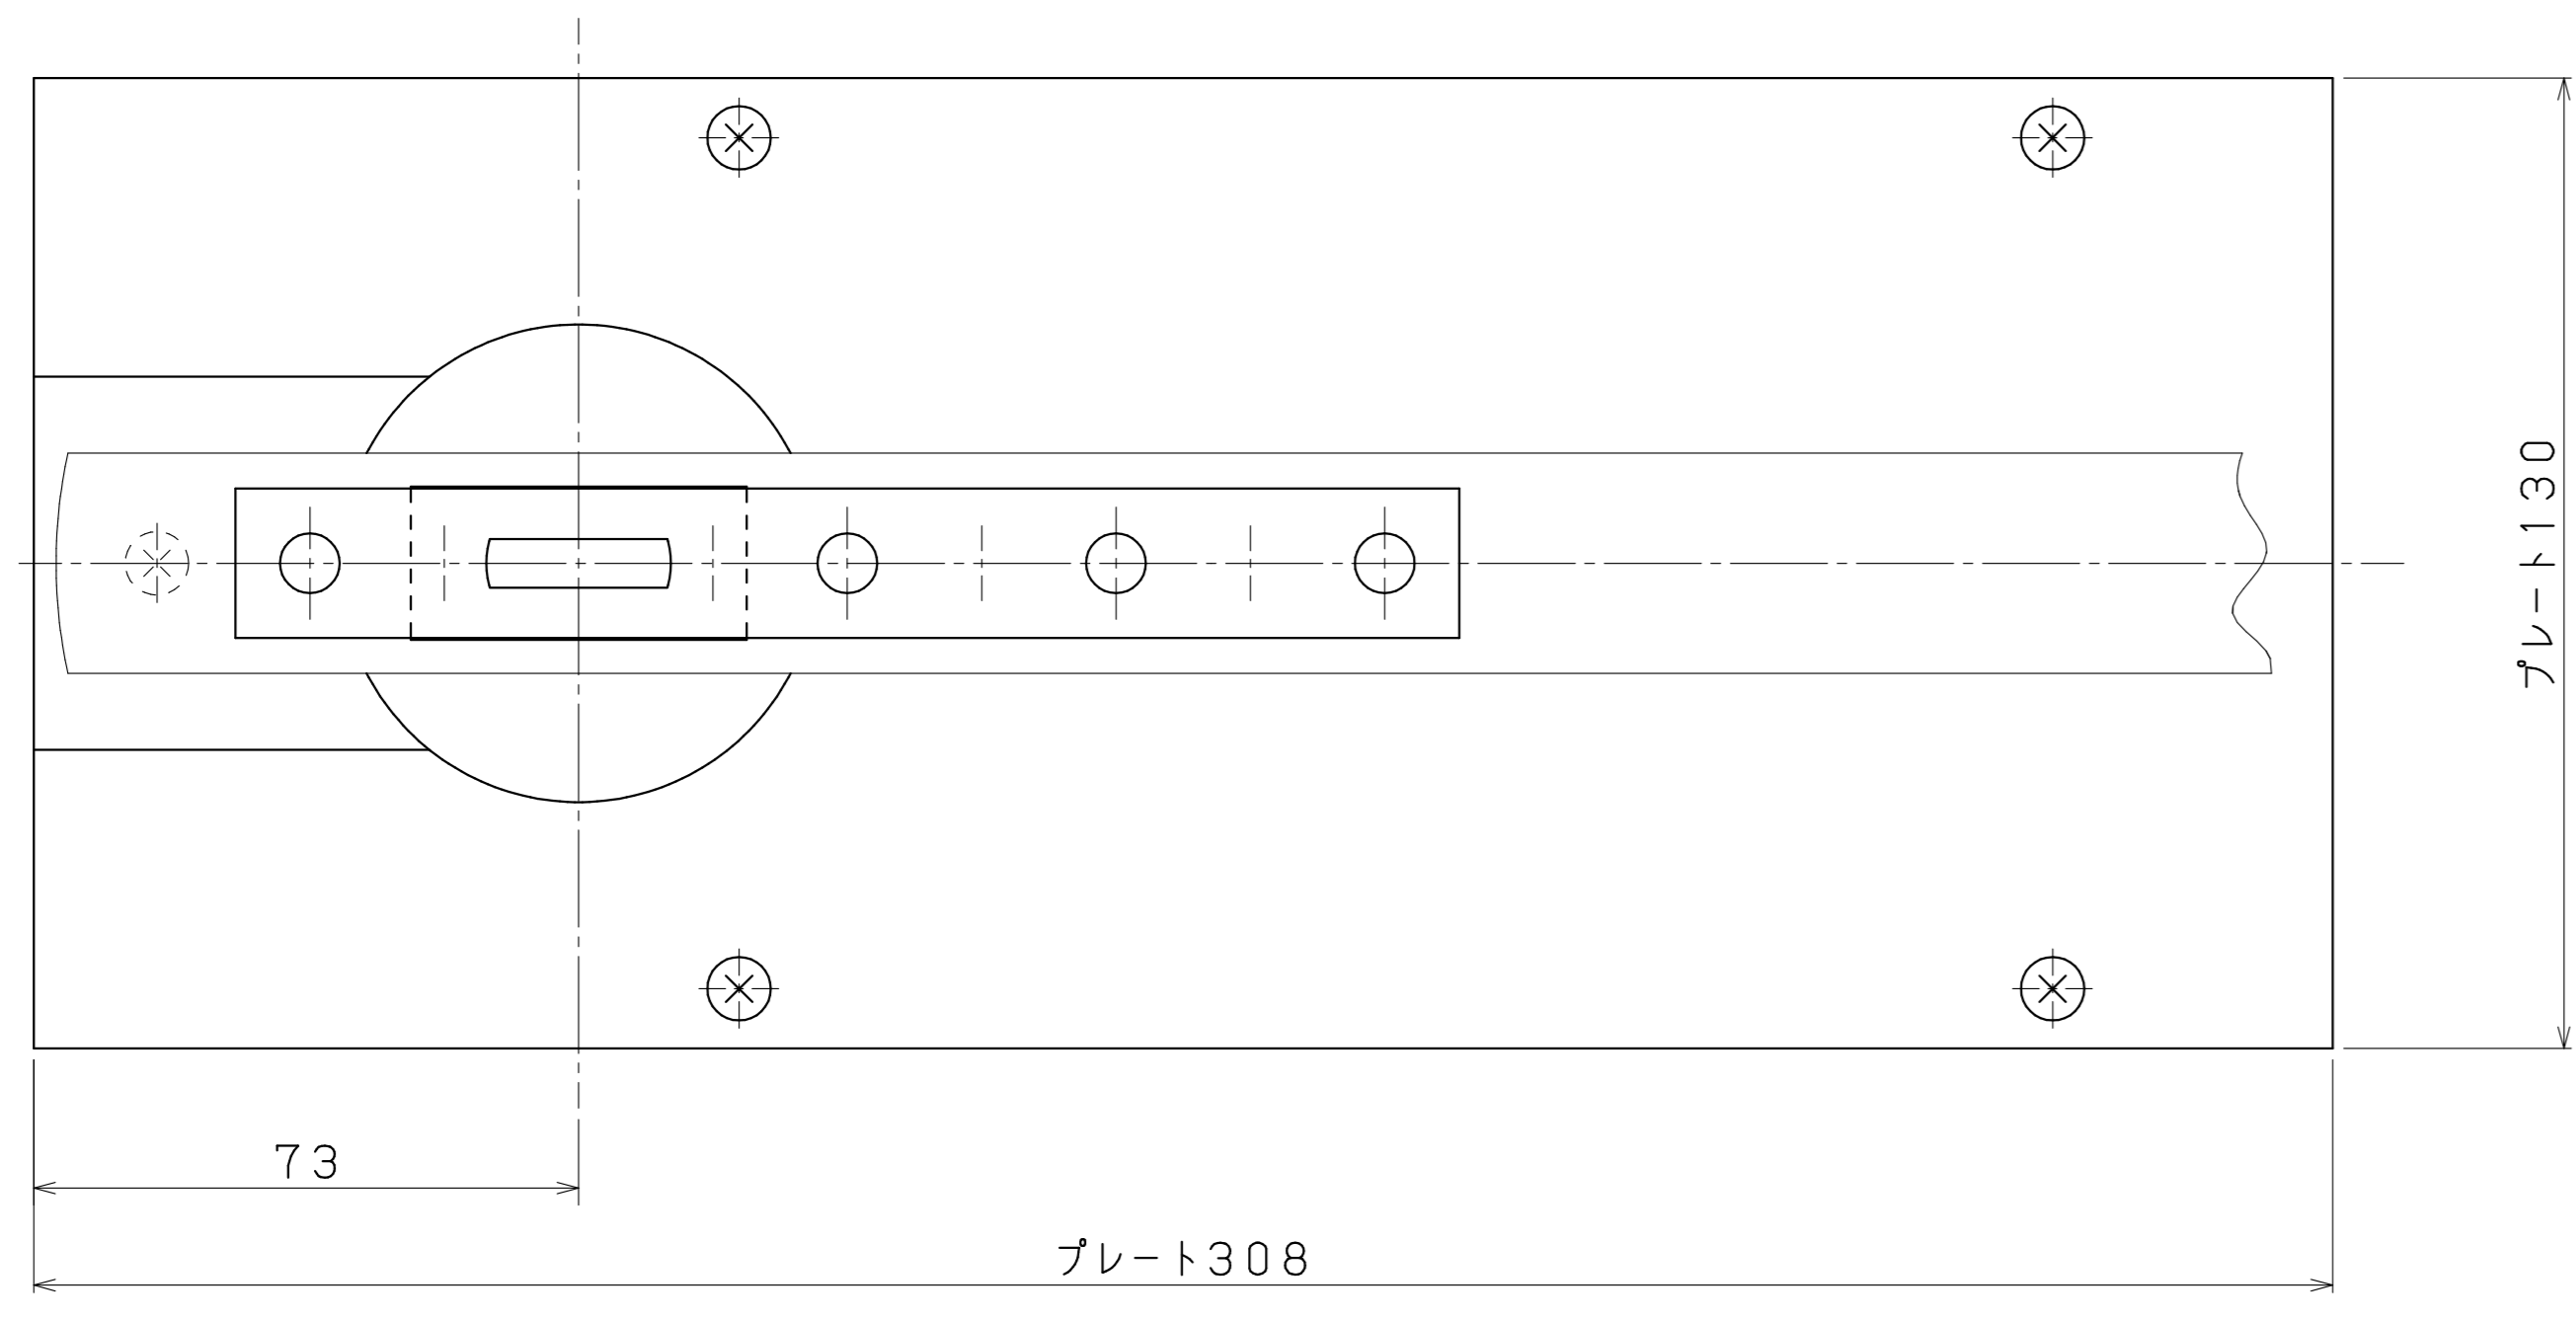

ドア開閉様式 中心吊 110° 開		
フロアヒンジ呼称番号		適用ドア寸法
ストップ付	ストップ無	巾×高さmm以下
D122	122	762X2134

	フロアヒンジ	中心吊り自由開き	ガラス用	D122	改訂3
	製品名	開閉様式	仕様	122	改訂2
				機種	改訂1
					作成 2018.12.31
					日付