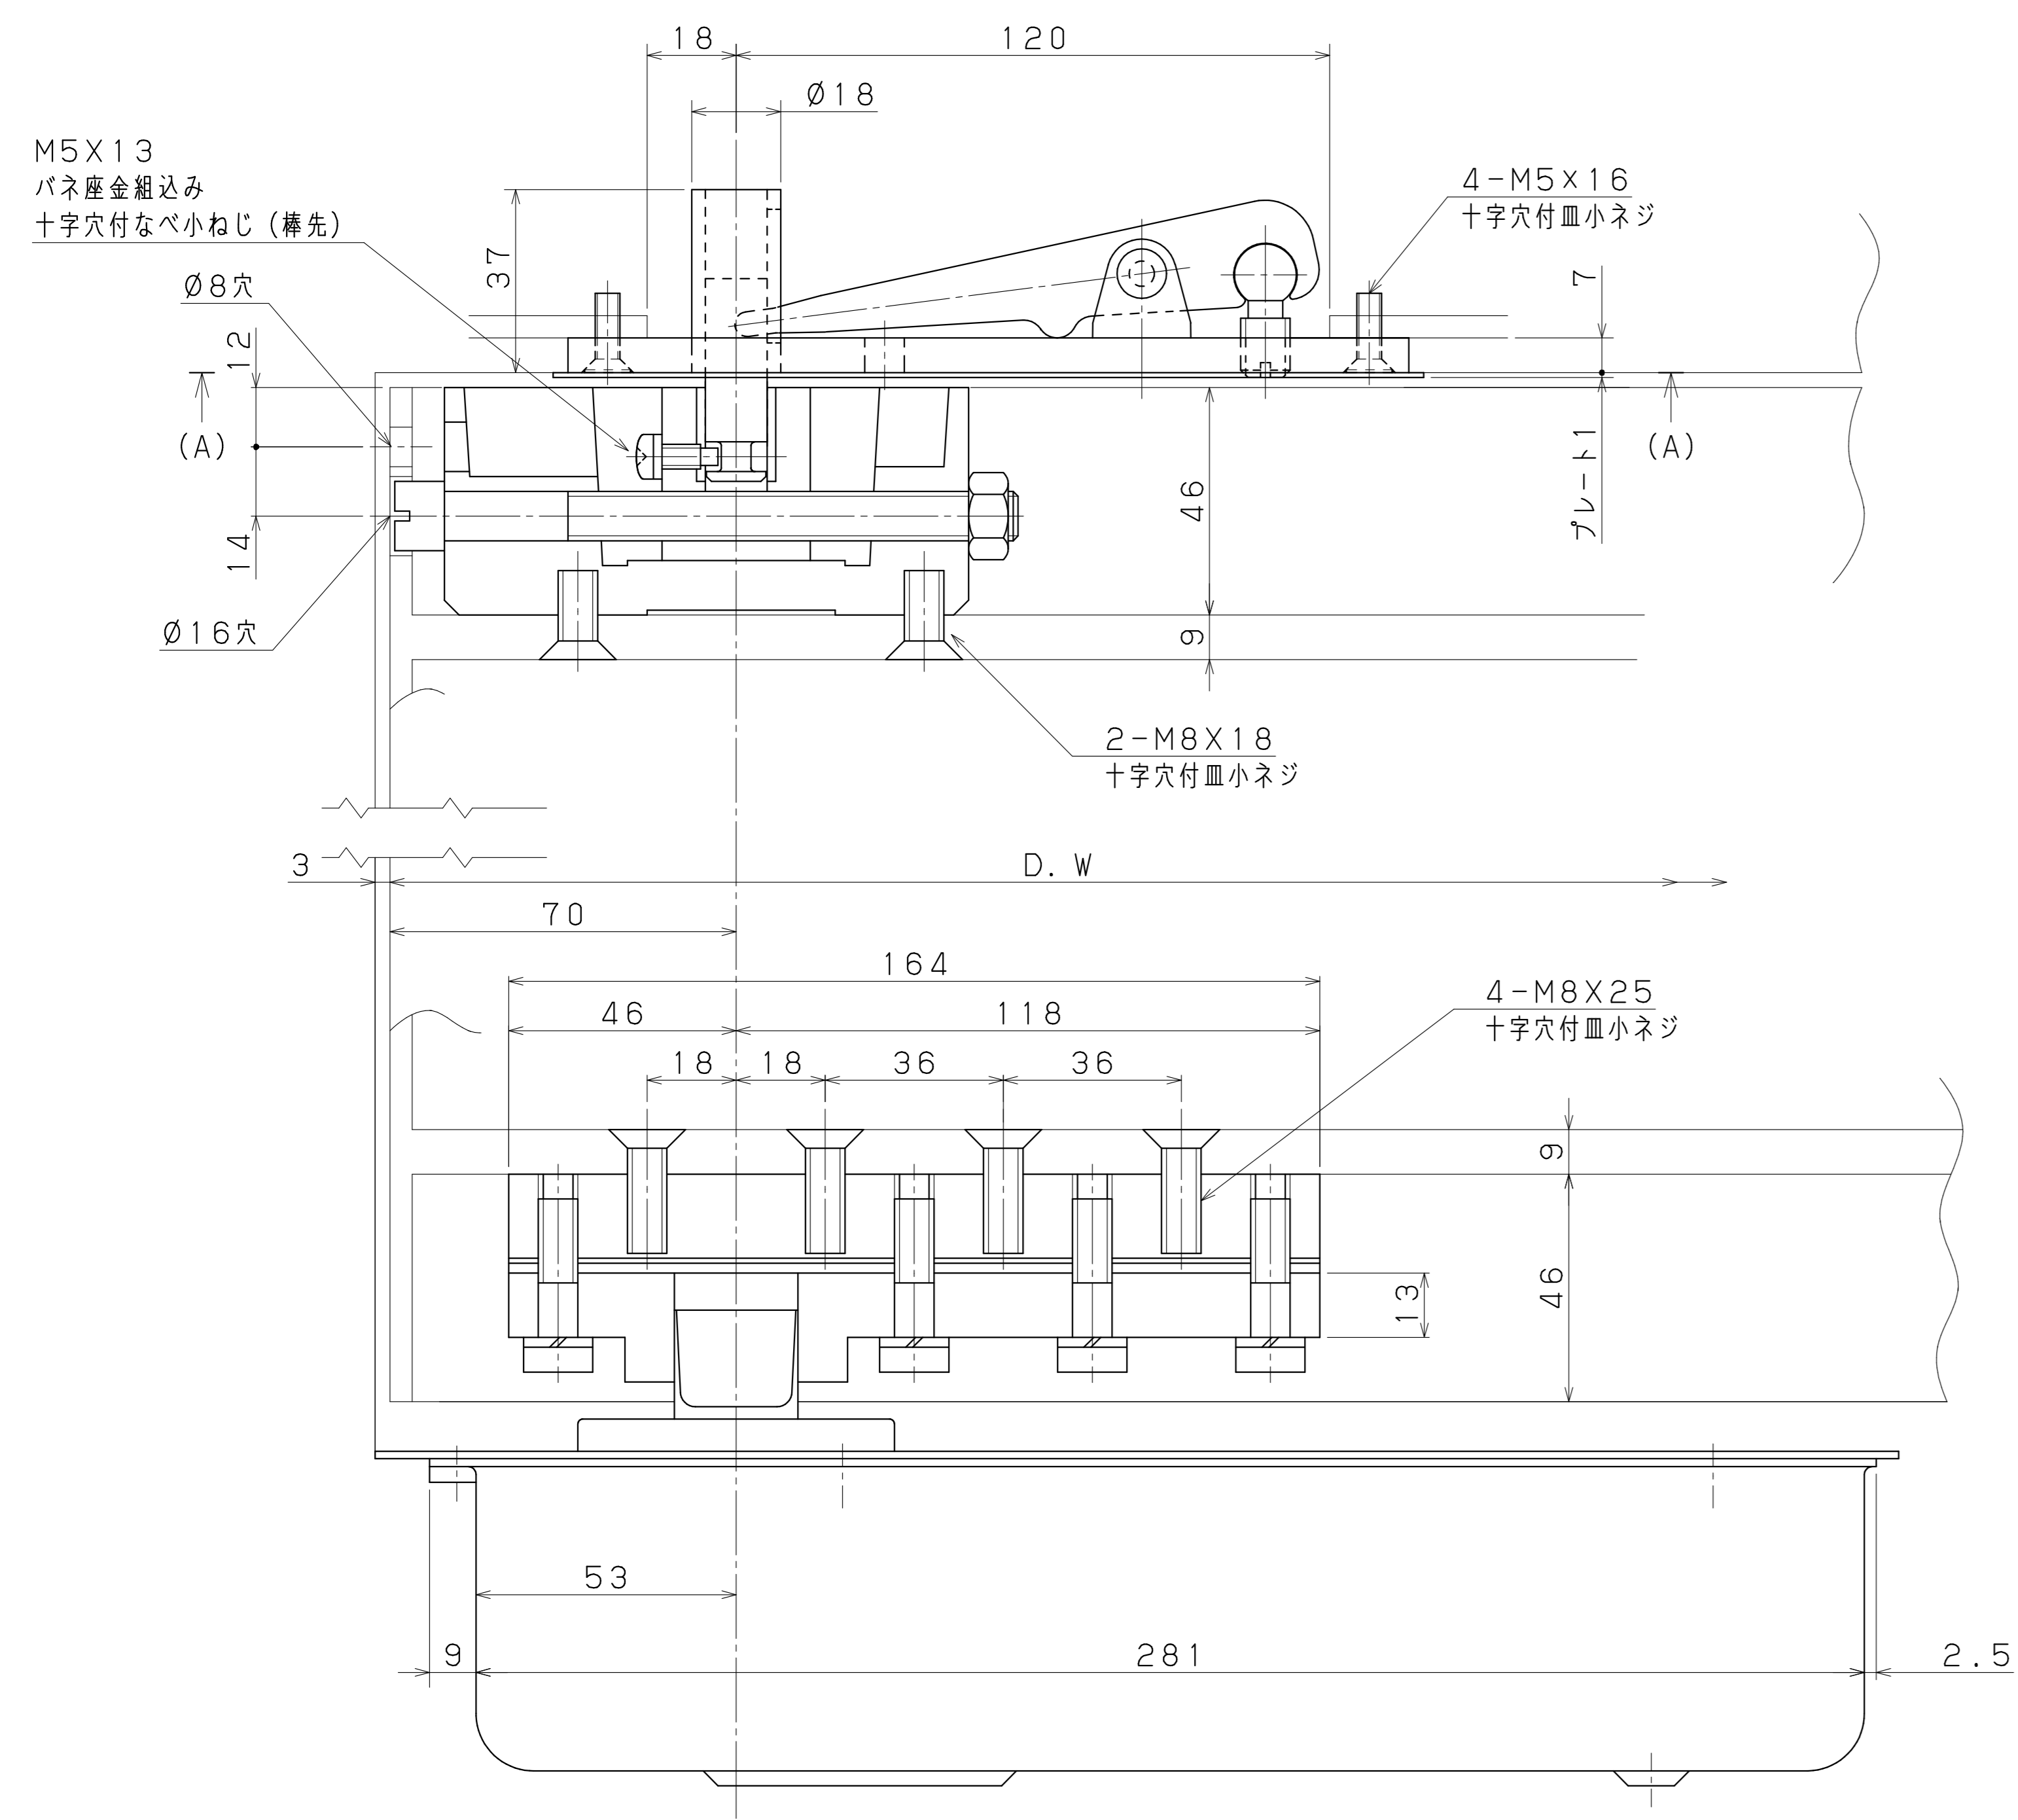

ドア開閉様式 中心吊 110° 開		
フロアヒンジ呼称番号		適用ドア寸法
ストップ付	ストップ無	巾×高さmm以下
D122	122	762X2134

	フロアヒンジ	中心吊り自由開き	ガラス用	D122	改訂3
	製品名	開閉様式	仕様	122	改訂2
				機種	改訂1
					作成 2018.12.31
					日付