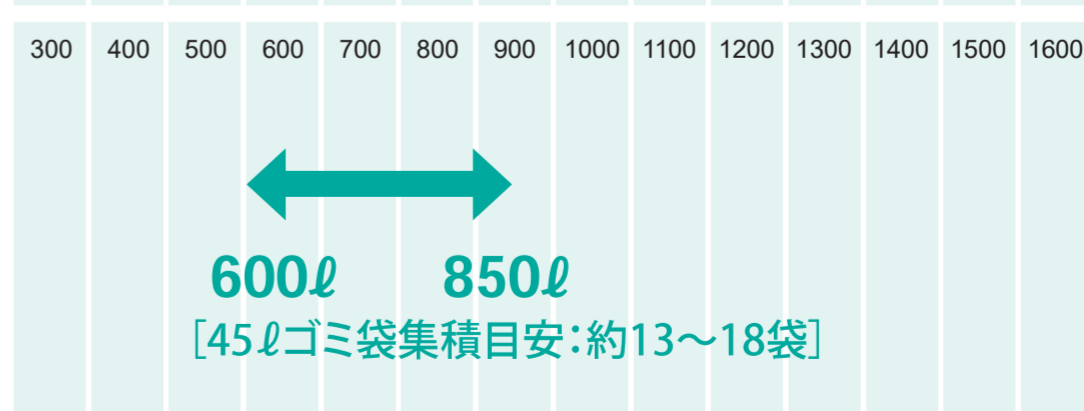

CKE-R型

- 組立式
- サイズ：2種類
- スリムタイプ

P.14