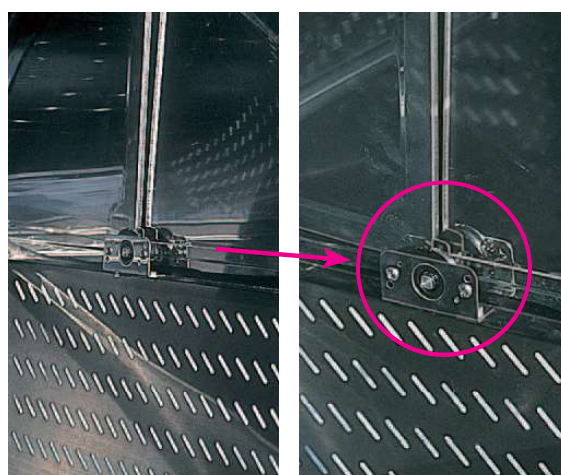

※オプション品は、後付けできません。注文の時、ご指定ください。※受注生産品のため納期のお問い合わせをお願いします。

■黒塗りタイプ

(CKMシリーズは選択可)
(CKM-TNシリーズは選択いただけません。)

▲オプションのアジャスター、ロータリーダンパーを取付した写真です。

	単独タイプ	連結タイプ
黒塗り(CKMのみ)	¥42,000	¥84,000

■ロータリーダンパー

ダンパーを付けることにより、扉がゆっくり閉まり、安全性が向上し、開閉音が静かになります。

	単独タイプ	連結タイプ
ロータリーダンパー	¥22,000	¥44,000

■アジャスター

傾斜地でも設置できるように、高さ調整機能が付いたアジャスター。製品の脚部に取り付けます。

※高さ調整範囲は50～120mmです。

	単独タイプ	連結タイプ
アジャスター	¥22,000	¥44,000

■消費税、運賃、施工費、組立費、基礎工事費、アンカー工事費は別途です。
※45ℓゴミ袋の集積数は容量換算で算出した目安のため、実際の集積数と異なる場合があります。
※世帯数は集積可能容量/ファミリー1世帯当たり45ℓゴミ袋2袋で算出した目安です。