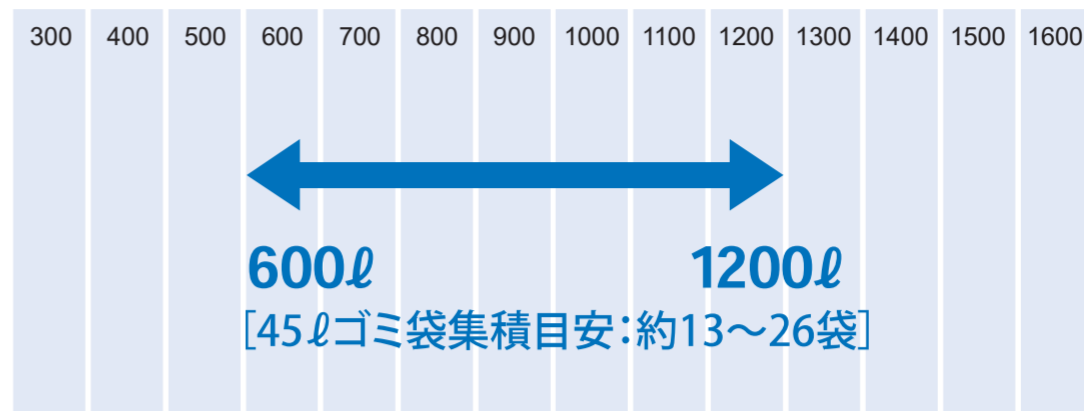

集合住宅から店舗、工場、公共施設まで、街の美観を保つゴミ収集庫。

材質

型式

容量

ステンレスタイプ

スチールタイプ

CKS-H型

- 組立式
- サイズ：4種類
- 小型・中型タイプ

P.5