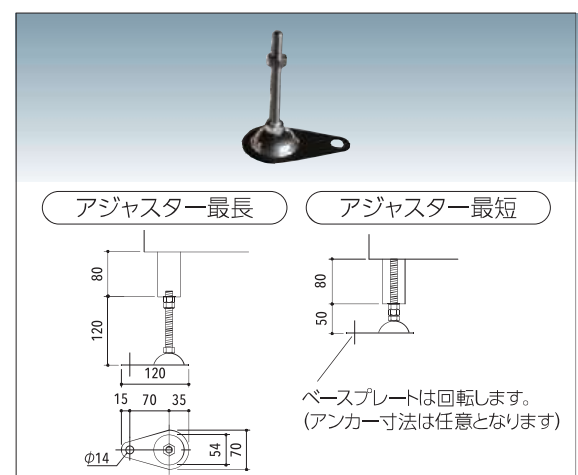

※オプション品は、後付けできません。注文の時、ご指定ください。※受注生産品のため納期のお問い合わせをお願いします。

■黒塗りタイプ

(CKMシリーズは選択可)
(CKM-TNシリーズは選択いただけません。)

▲オプションのアジャスター、ロータリーダンパーを取付した写真です。

	単独タイプ	連結タイプ
黒塗り(CKMのみ)	¥42,000	¥84,000

■ロータリーダンパー

ダンパーを付けることにより、扉がゆっくり閉まり、安全性が向上し、開閉音が静かになります。

	単独タイプ	連結タイプ
ロータリーダンパー	¥22,000	¥44,000

■アジャスター

傾斜地でも設置できるように、高さ調整機能が付いたアジャスター。製品の脚部に取り付けます。

※高さ調整範囲は50～120mmです。

	単独タイプ	連結タイプ
アジャスター	¥22,000	¥44,000

■消費税、運賃、施工費、組立費、基礎工事費、アンカー工事費は別途です。
※45ℓゴミ袋の集積数は容量換算で算出した目安のため、実際の集積数と異なる場合があります。
※世帯数は集積可能容量/ファミリー1世帯当たり45ℓゴミ袋2袋で算出した目安です。