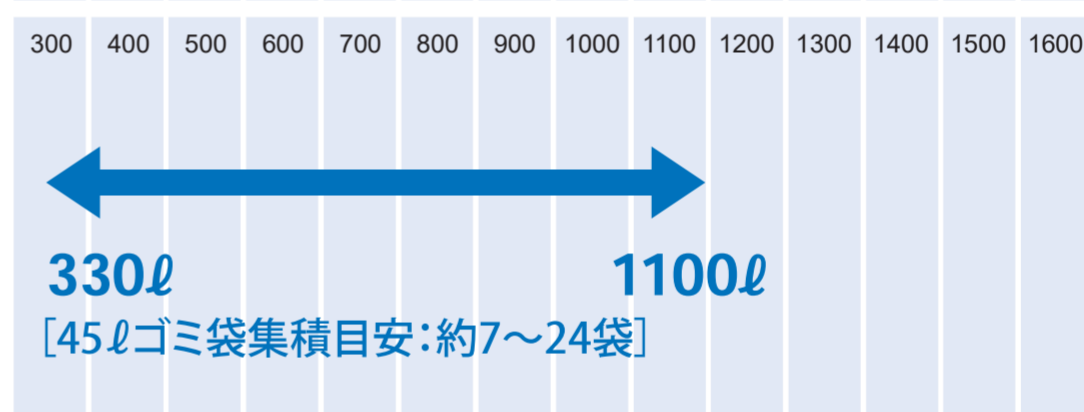

- 完成品
- サイズ：各6種類
- 小型・中型タイプ

P.9

CKR-2型

- 組立式
- サイズ：7種類
- 小型・中型タイプ

P.11

CKR-2A型

- 組立式
- サイズ：4種類
- 小型・中型タイプ

P.13