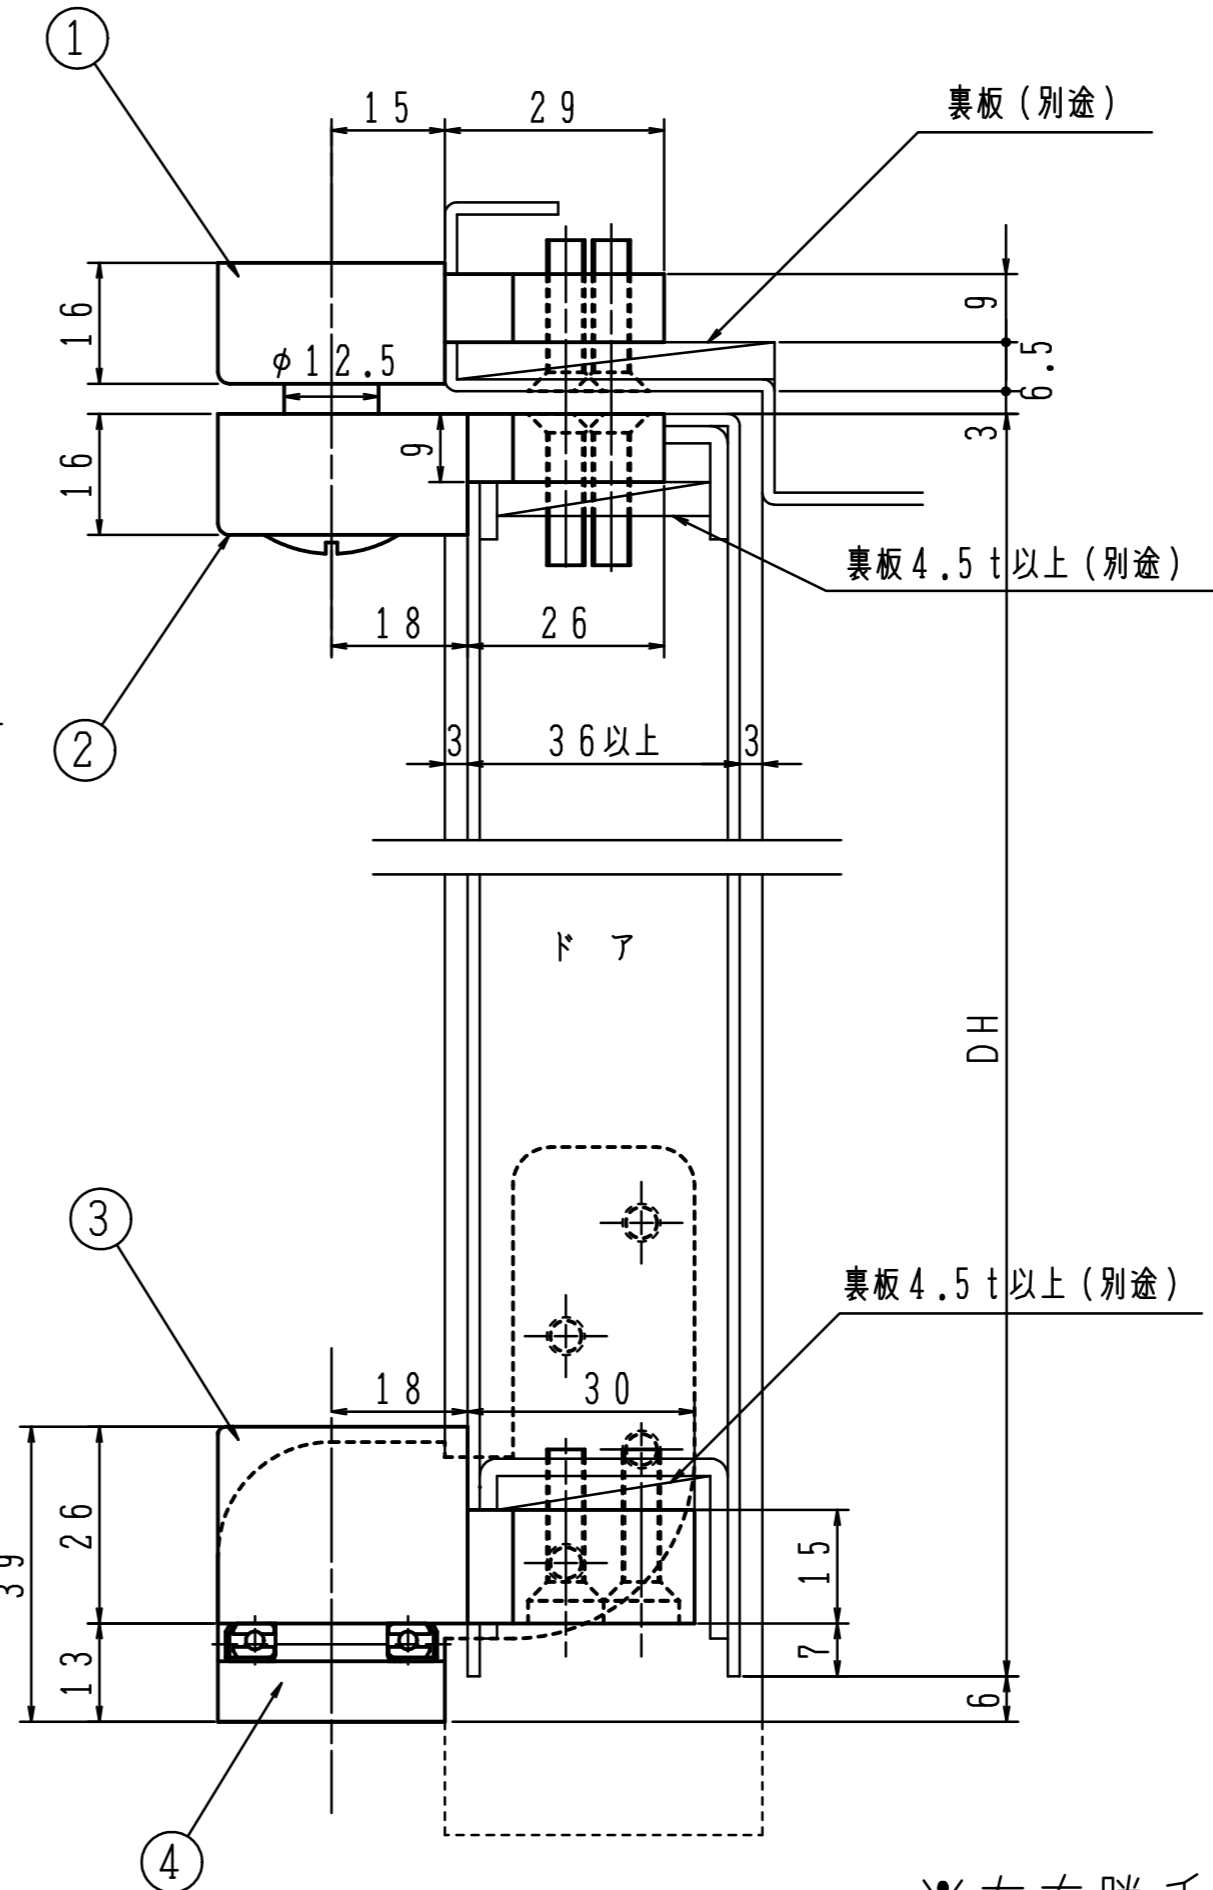

品番	適用ドア寸法 DW×DHmm	ドア重量 kg以下
SUS3C	900×2500	120

① トップピボット (上枠側)

② トップピボット (ドア側)

セットネジは軸の抜止めです。
必ず締込んで下さい。

③ アーム
④ 床面軸座

特記事項

材質	ステンレス精密 鋳造品 SCS14
仕上	電解研磨

※左右勝手があります。
本図は右開きを示す。

左右勝手基準

本製品にオプションはありません。