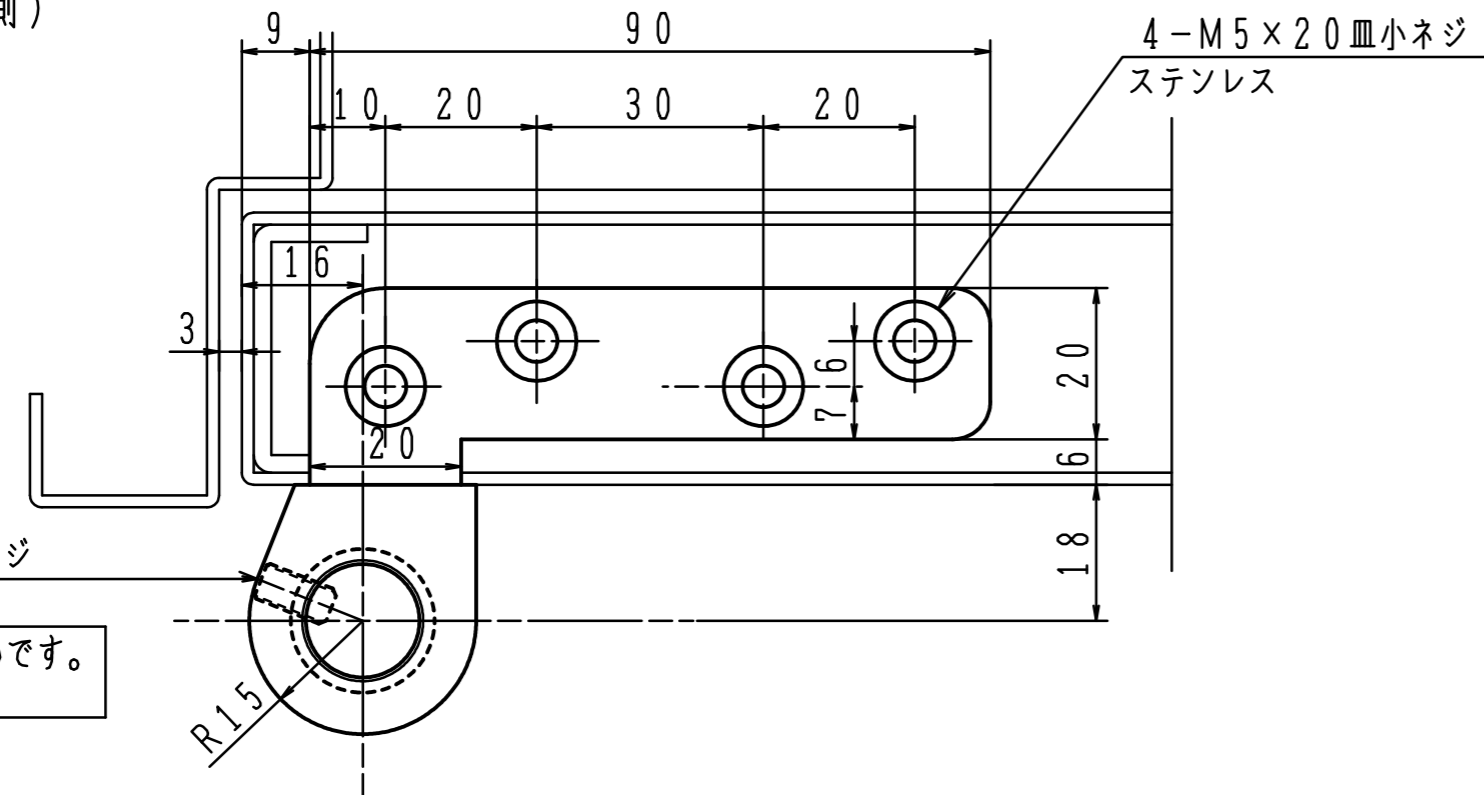

品番	適用ドア寸法 DW×DHmm	ドア重量 kg以下
SUS3C	900×2500	120

① トップピボット (上枠側)

② トップピボット (ドア側)

セットネジは軸の抜止めです。
必ず締込んで下さい。

③ アーム
④ 床面軸座

特記事項

材質	ステンレス精密 鋳造品 SCS14
仕上	電解研磨

※左右勝手があります。
本図は右開きを示す。

左右勝手基準

本製品にオプションはありません。