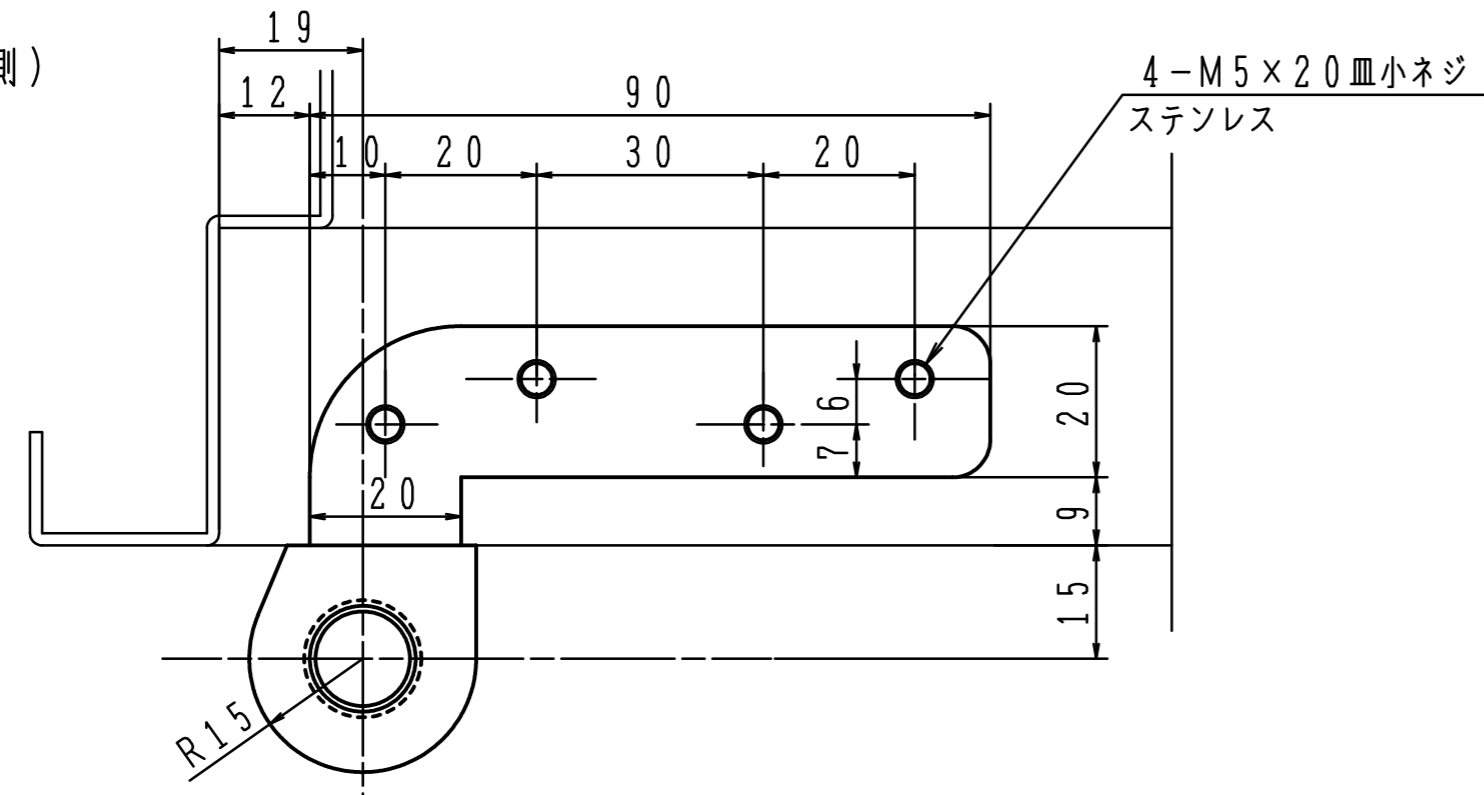

品番	適用ドア寸法 DW×DHmm	ドア重量 kg以下
SUS3C	900×2500	120

① トップピボット (上枠側)

② トップピボット (ドア側)

セットネジは軸の抜止めです。
必ず締込んで下さい。

③ アーム
④ 床面軸座

特記事項

材質	ステンレス精密 鋳造品 SCS14
仕上	電解研磨

※左右勝手があります。
本図は右開きを示す。

左右勝手基準

本製品にオプションはありません。