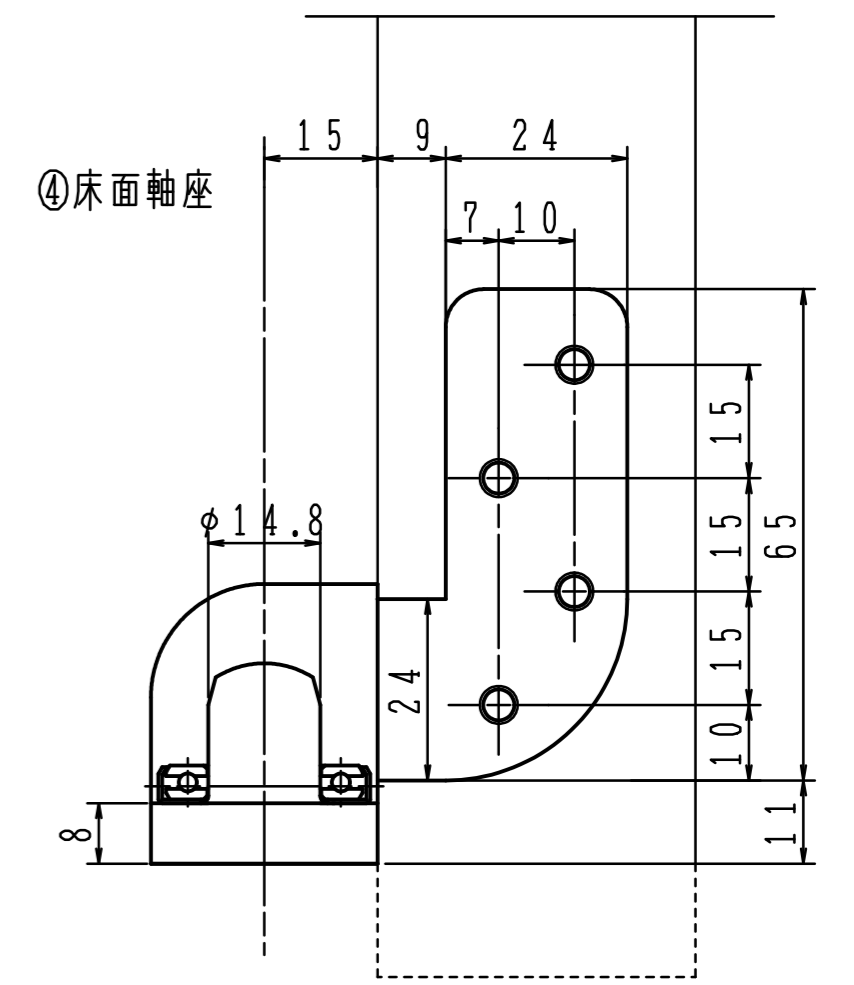

品番	適用ドア寸法 DW×DHmm	ドア重量 kg以下
SUS3C	900×2500	120

① トップピボット (上枠側)

② トップピボット (ドア側)

セットネジは軸の抜止めです。
必ず締込んで下さい。

③ アーム
④ 床面軸座

特記事項

材質	ステンレス精密 鋳造品 SCS14
仕上	電解研磨

※左右勝手があります。
本図は右開きを示す。

左右勝手基準

本製品にオプションはありません。