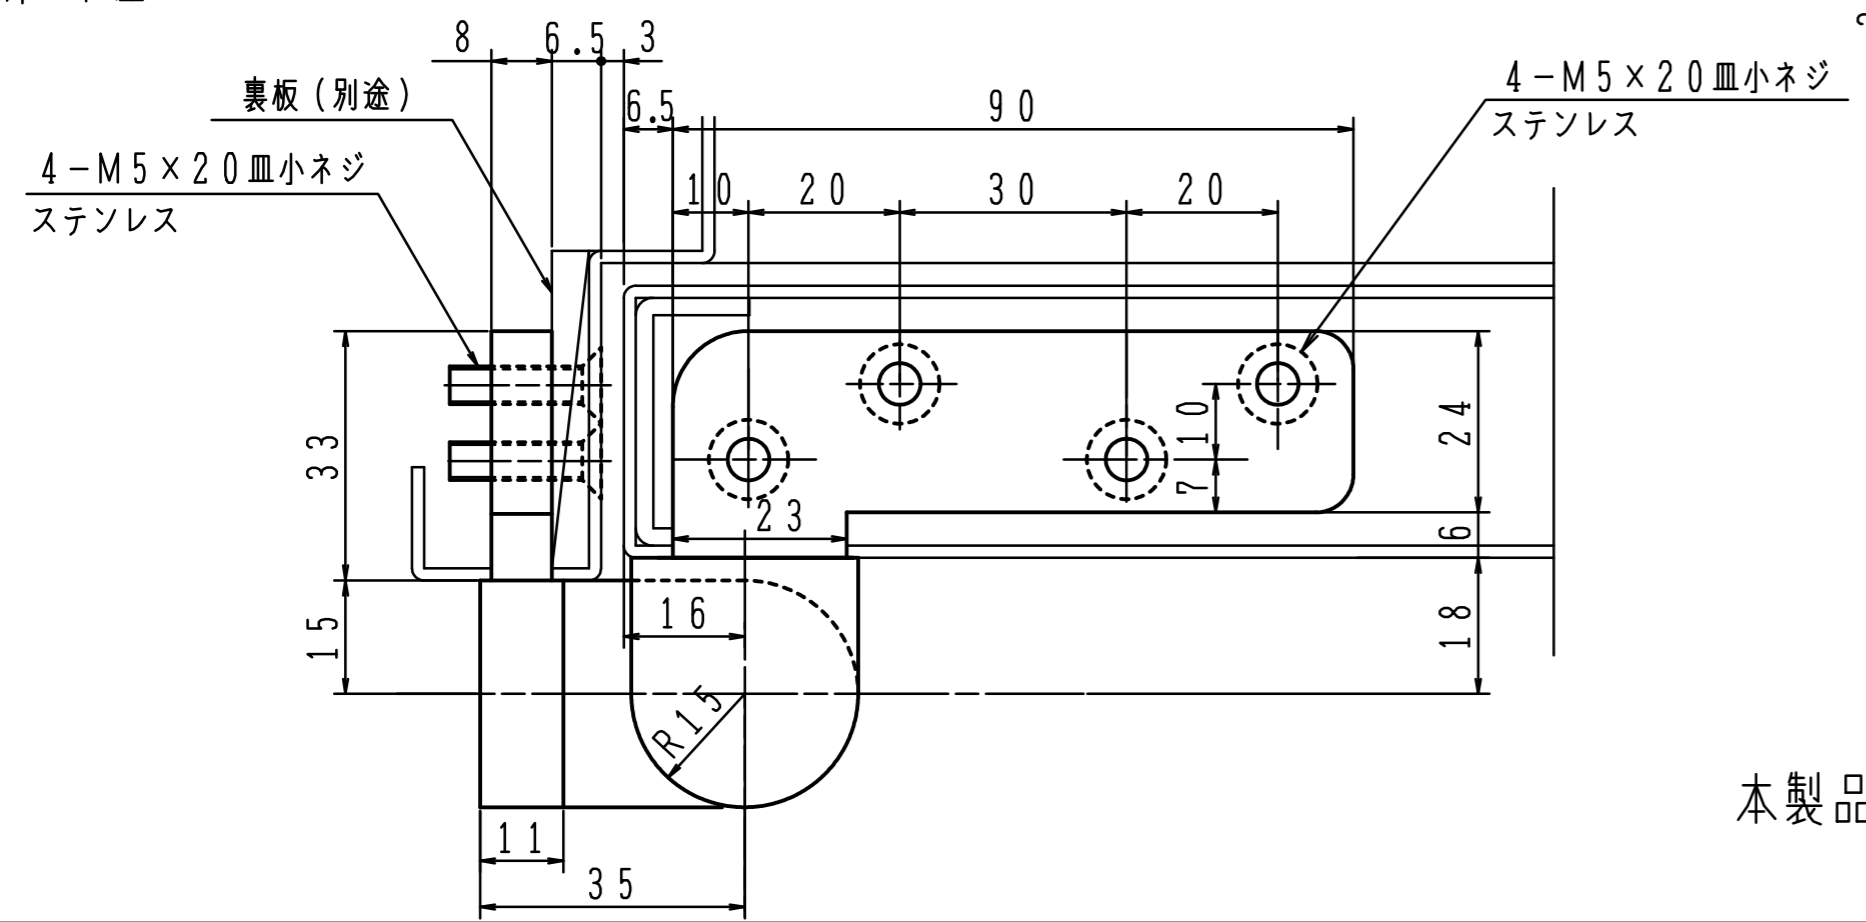

品番	適用ドア寸法 DW×DHmm	ドア重量 kg以下
SUS3C	900×2500	120

① トップピボット (上枠側)

② トップピボット (ドア側)

セットネジは軸の抜止めです。
必ず締込んで下さい。

③ アーム
④ 床面軸座

特記事項

材質	ステンレス精密 鋳造品 SCS14
仕上	電解研磨

※左右勝手があります。
本図は右開きを示す。

左右勝手基準

本製品にオプションはありません。