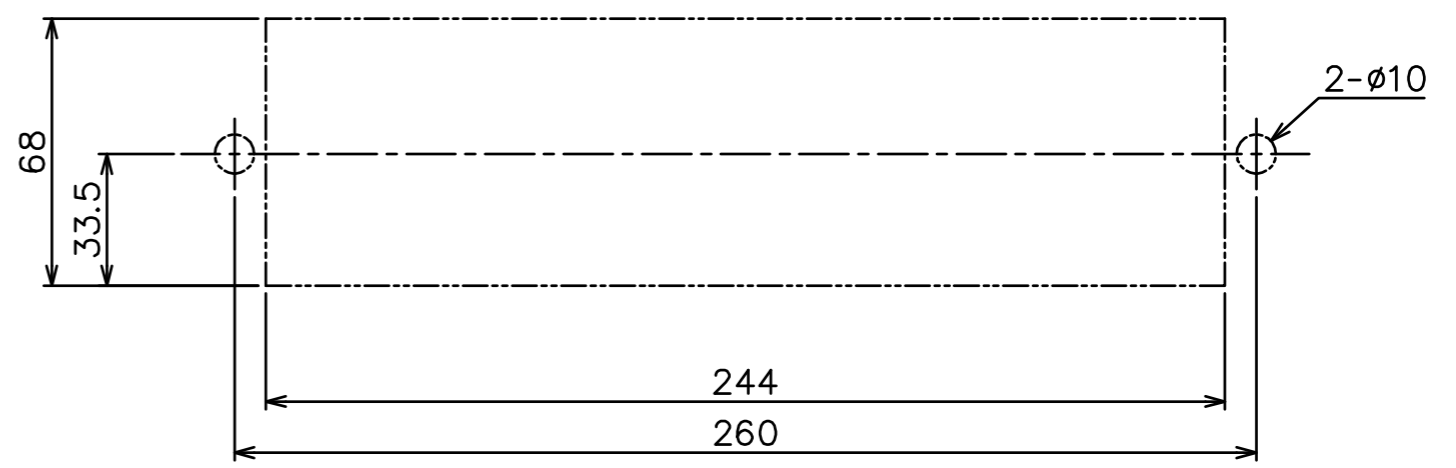

切欠き図

品名 ARTICLE	ステンレス郵便差入口	品番 ART. NO.	SUS-PO-6
材質 MATERIAL	ステンレス	仕上 FINISH	ヘアライン
備考 REMARKS		セット品 SETS	

**中西産業株式会社**  
 Nakanishi NAKANISHI INDUSTRIAL CO., LTD.