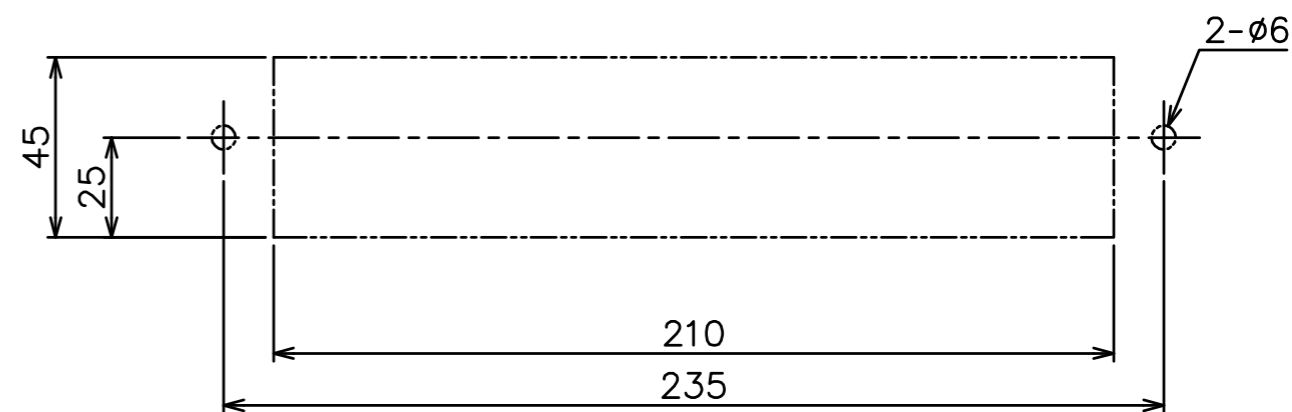

切欠き図

品名 ARTICLE	ステンレス郵便差入口	品番 ART. NO.	SUS-PO-1
材質 MATERIAL	ステンレス	仕上 FINISH	ヘアライン
備考 REMARKS		セット品 SETS	