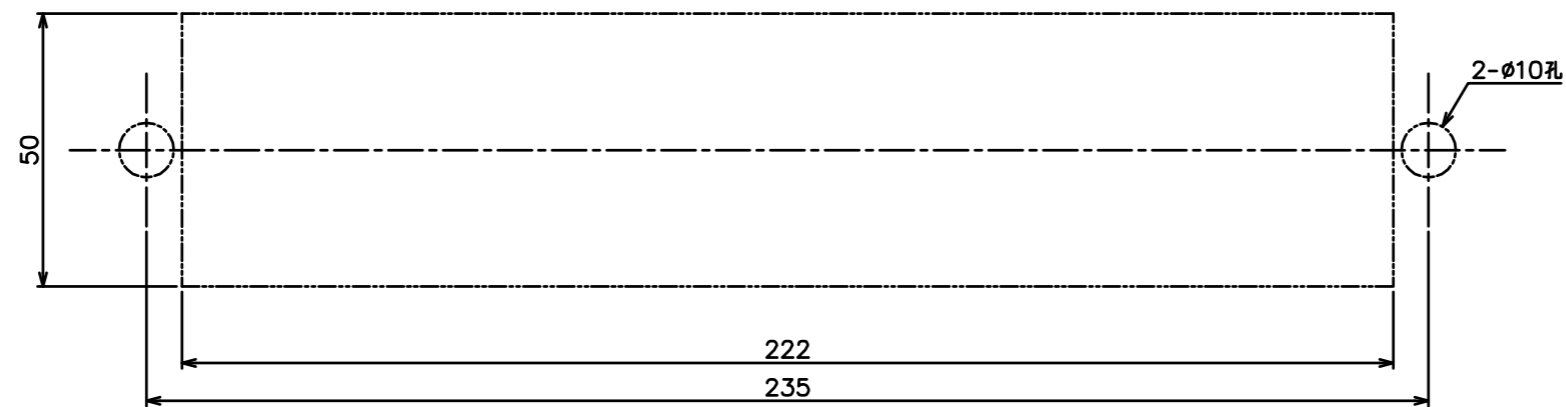

切欠き図

品名 ARTICLE	差入口ガイド	品番 ART. NO.	PO-UK(B)
材質 MATERIAL	樹脂	仕上 FINISH	グレー・アイボリー・ブロンズ
備考 REMARKS		セット品 SETS	