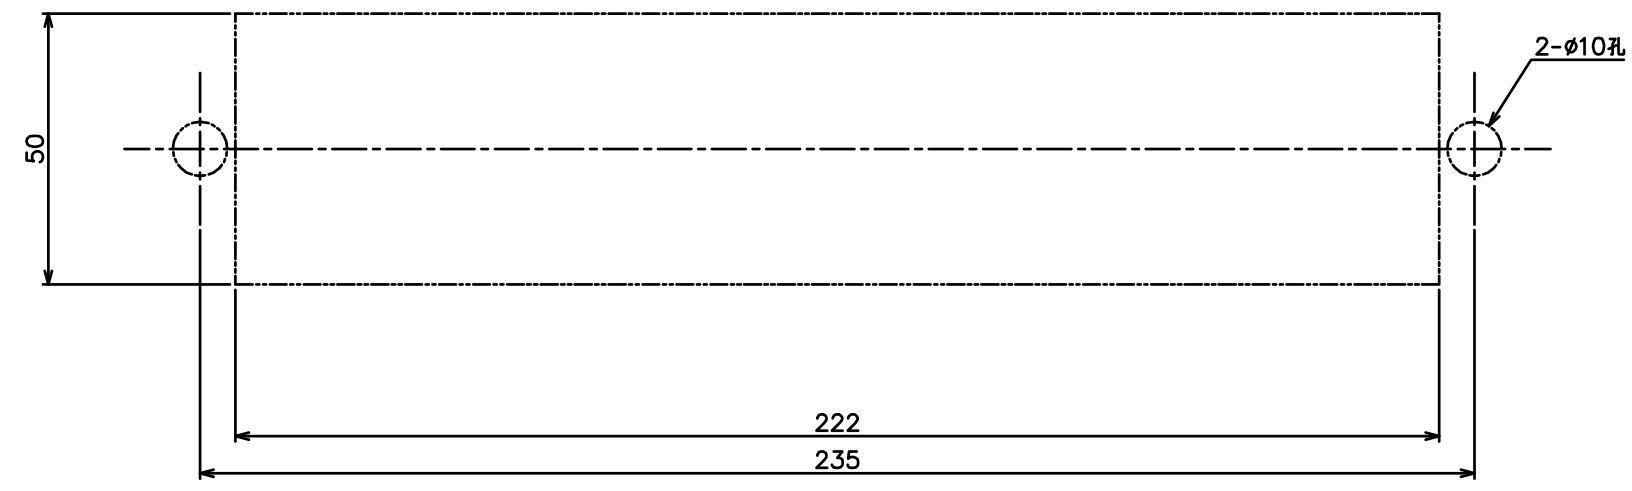

品番	L寸法
PO-UK(A) L=20	20
PO-UK(A) L=23	23
PO-UK(A) L=25	25
PO-UK(A) L=30	30
PO-UK(A) L=35	35
PO-UK(A) L=40	40

切欠き図

品名 ARTICLE	差入口ガイド	品番 ART. NO.	PO-UK(A)
材質 MATERIAL	樹脂	仕上 FINISH	グレー・アイボリー・ブロンズ
備考 REMARKS		セット品 SETS	