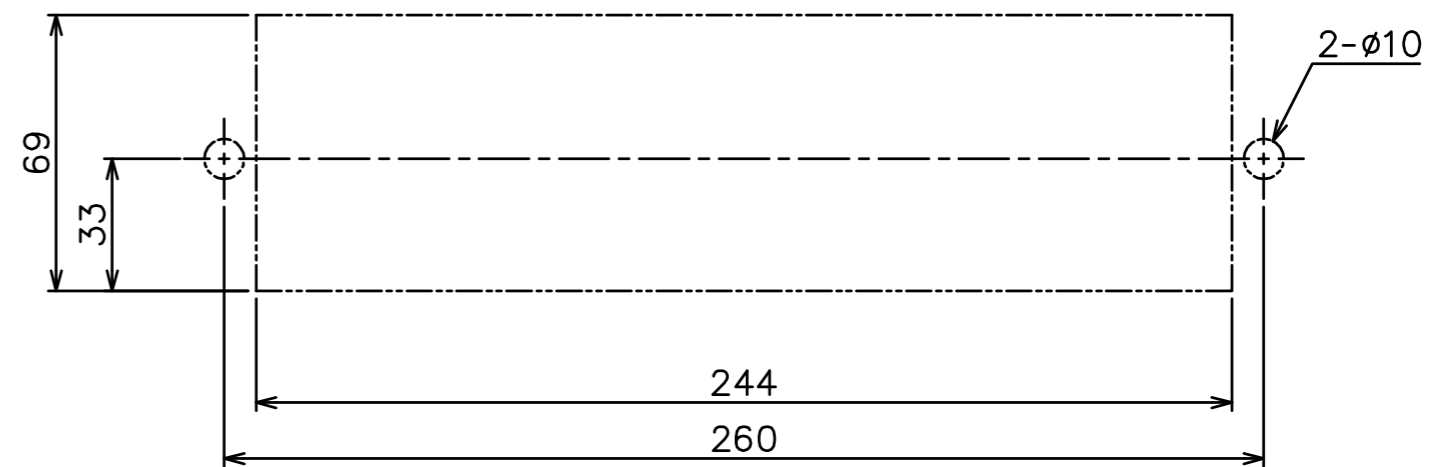

切欠き図

品名 ARTICLE	郵便差入口	品番 ART. NO.	DC-PO-6
材質 MATERIAL	亜鉛ダイカスト	仕上 FINISH	塗装 (シルバー)
備考 REMARKS		セット品 SETS	