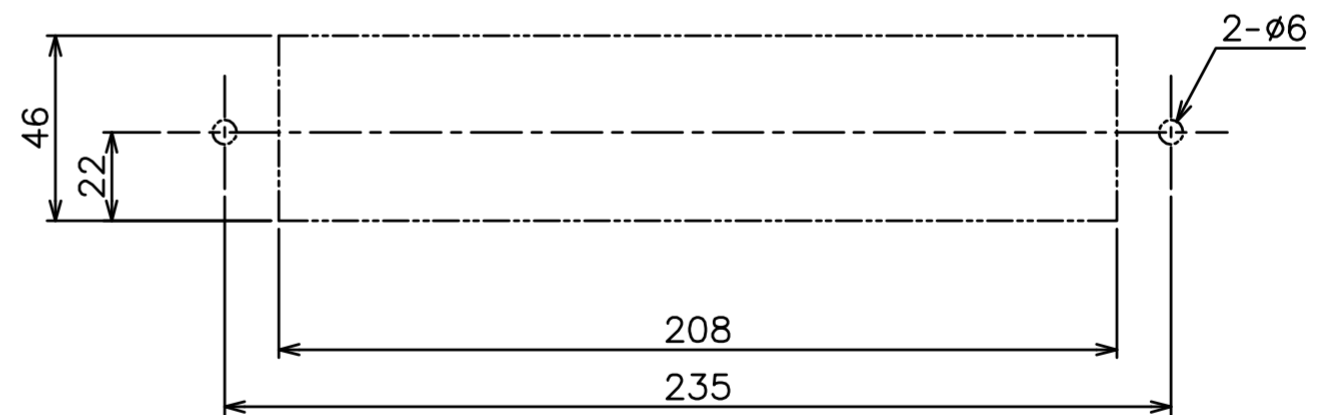

切欠図

品名 ARTICLE	郵便差入口	品番 ART. NO.	DC-PO-4
材質 MATERIAL	亜鉛ダイカスト	仕上 FINISH	塗装（シルバー）
備考 REMARKS		セット品 SETS	