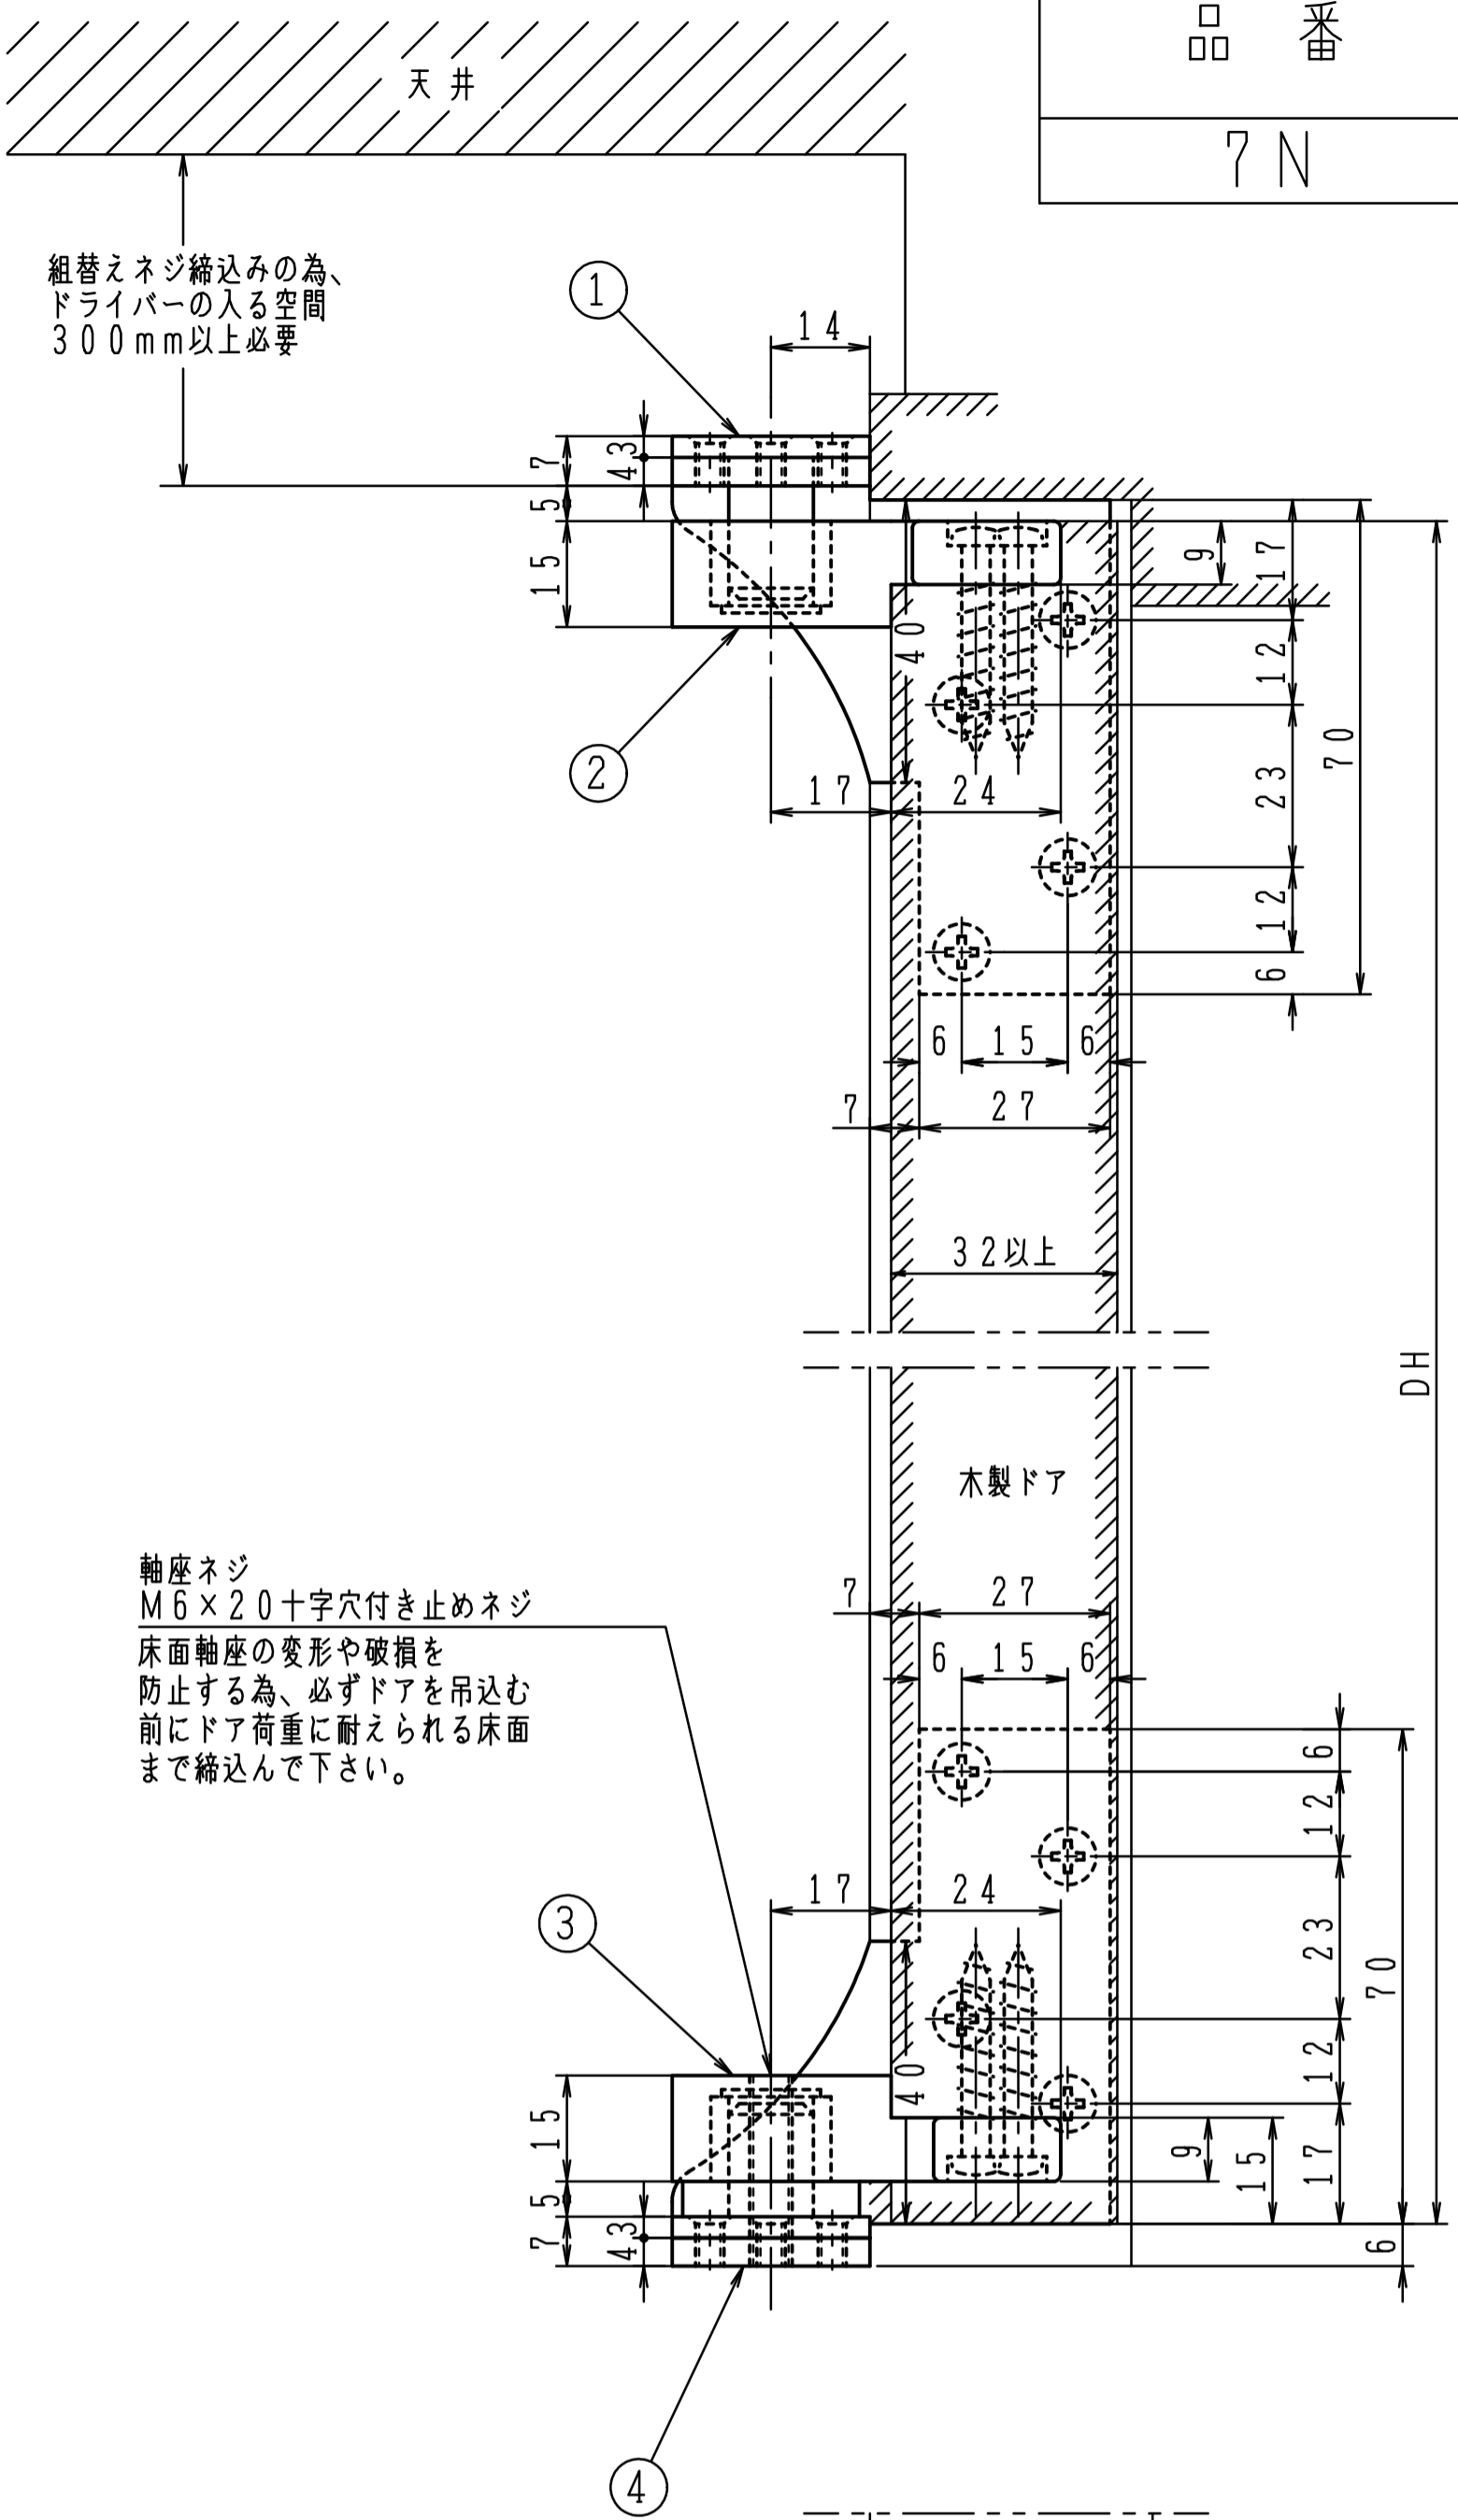

品番	適用ドア寸法 DW×DHmm	ドア重量 kg以下
7N	900×2100	55

注) 木製用取付ネジは木の種類によって緩み等が発生する場合があります。

※左右兼用型
本図は右開きを示す。