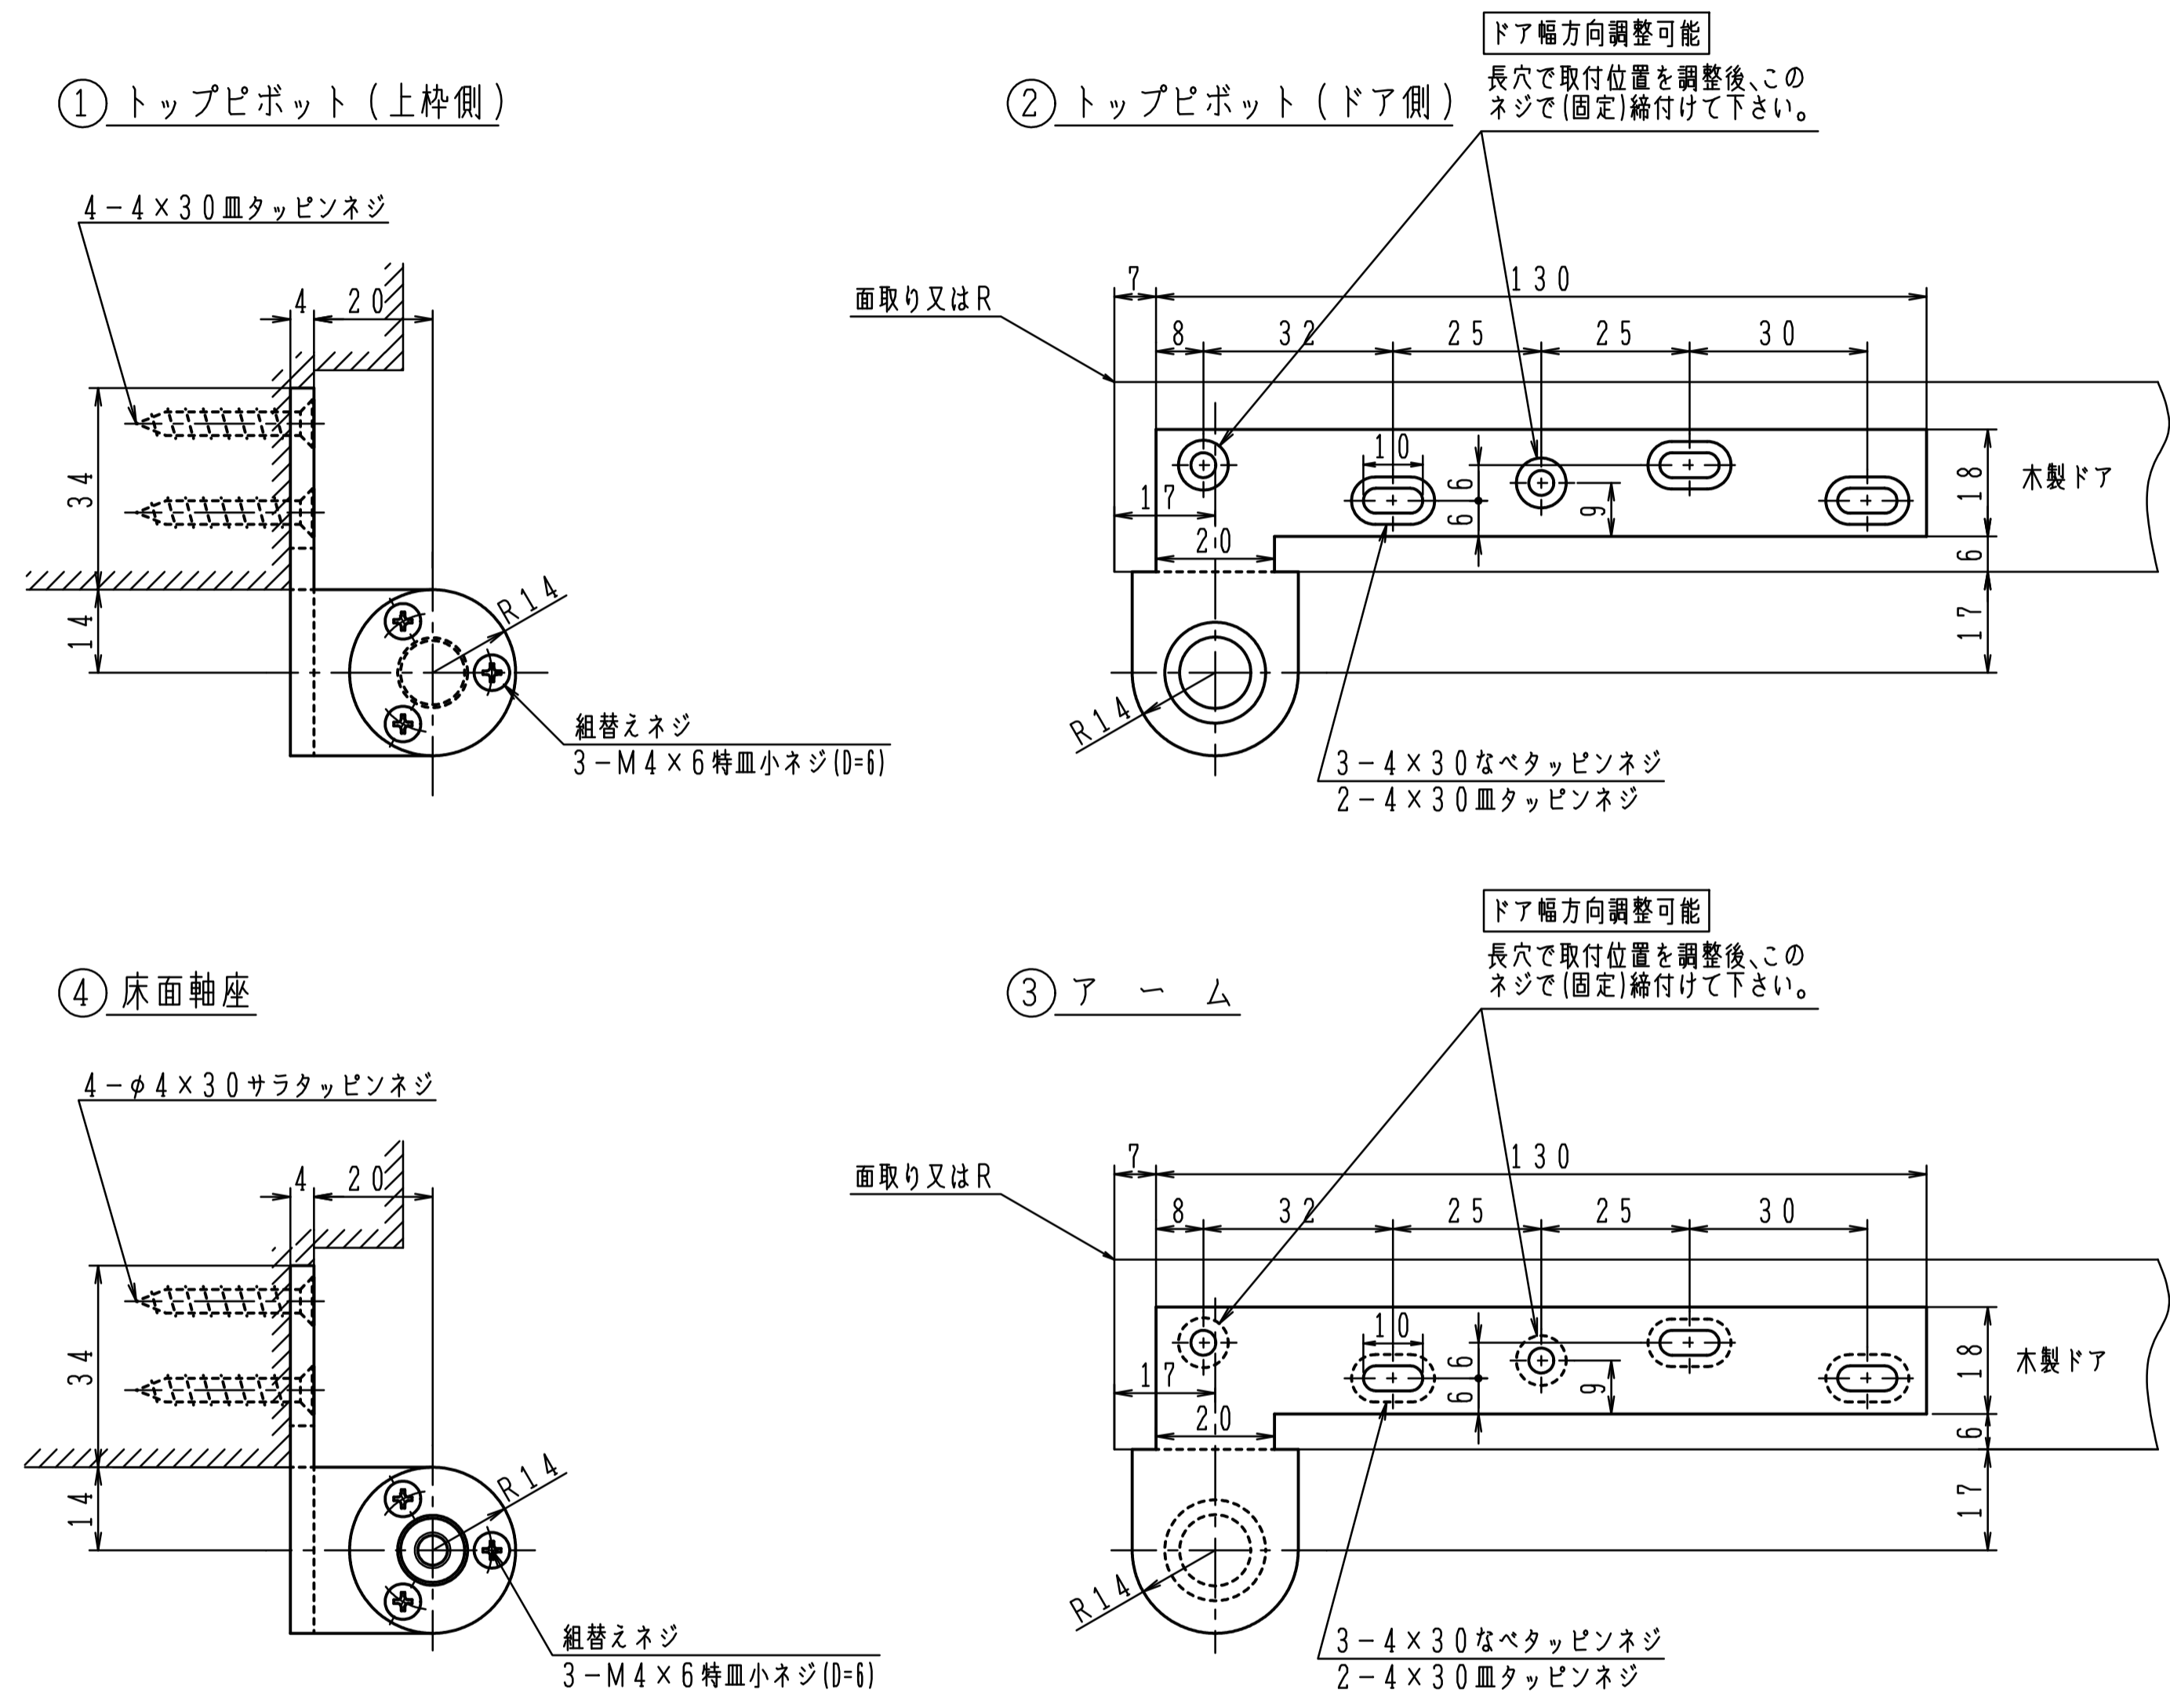

品番	適用ドア寸法 DW×DHmm	ドア重量 kg以下
7N	900×2100	55

注) 木製用取付ネジは木の種類によって緩み等が発生する場合があります。

※左右兼用型
本図は右開きを示す。