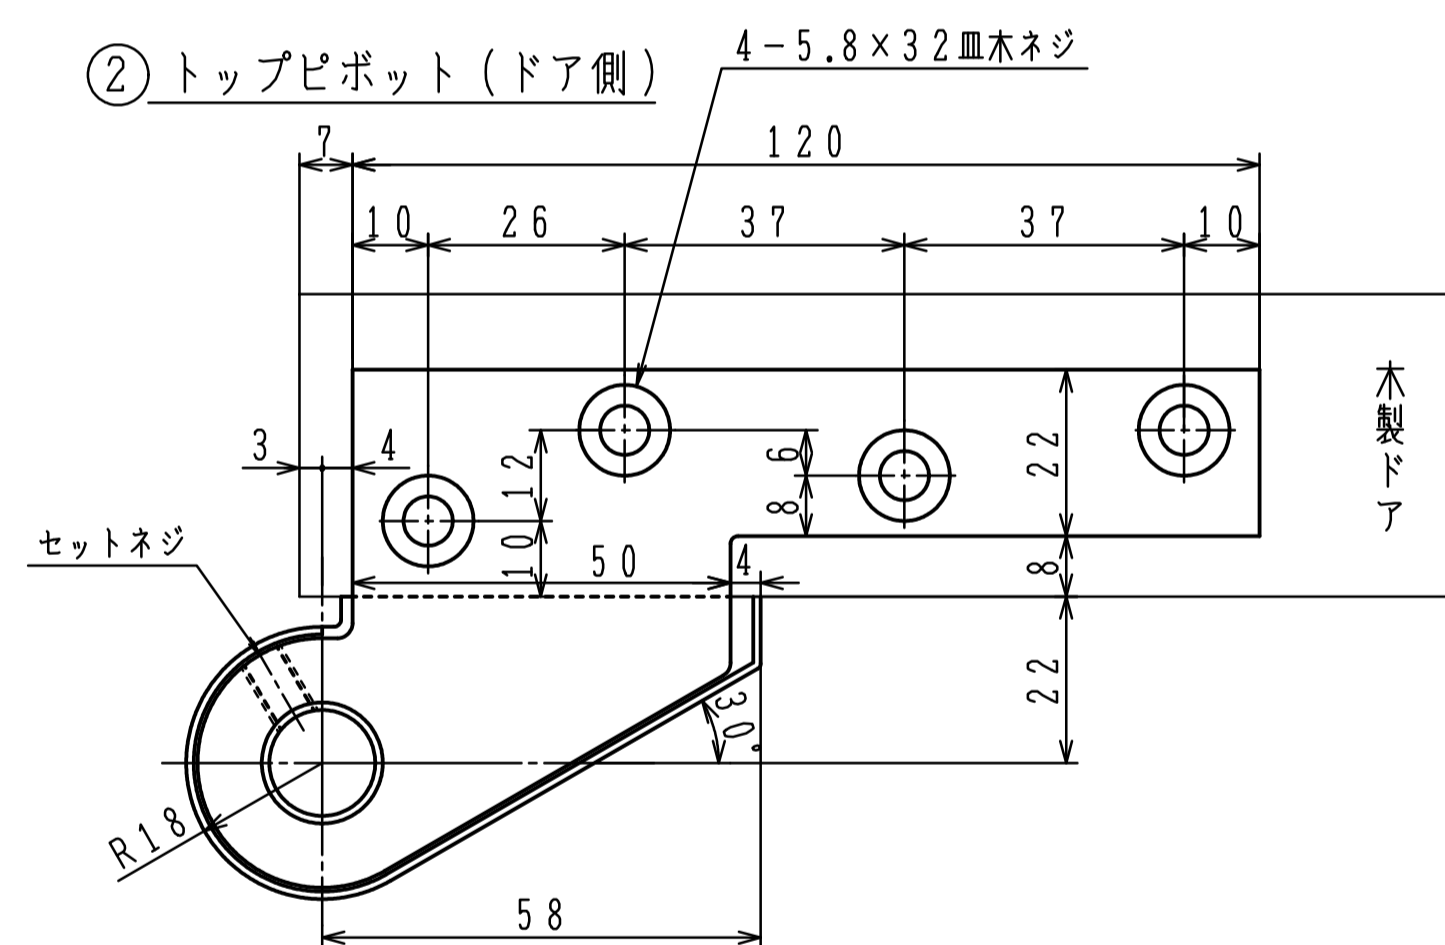

品番	適用ドア寸法 DW×DHmm	ドア重量 kg以下
6C	900×2100	70

① トップピボット (上枠側)

③ アーム

② トップピボット (ドア側)

セットネジは軸の抜止めです。
必ず締込んで下さい。

④ 床面軸座

軸座ネジ
M6×20十字穴付き止めネジ
床面軸座の変形や破損を
防止する為、必ずドアを吊込む
前にドア荷重に耐えられる床面
まで締込んで下さい。

※左右勝手があります。
本図は右開きを示す。

左右勝手基準

注) 木製用取付ネジは木の種類によって
緩み等が発生する場合があります。