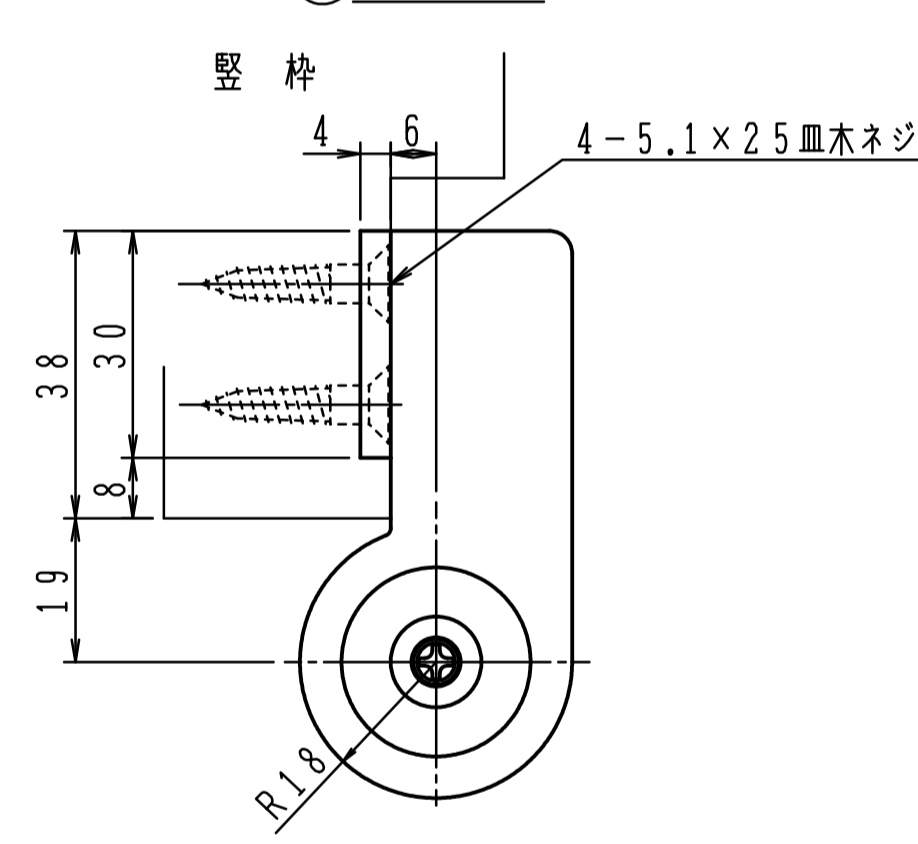

品番	適用ドア寸法 DW×DHmm	ドア重量 kg以下
6C	900×2100	70

① トップピボット (上枠側)

③ アーム

② トップピボット (ドア側)

セットネジは軸の抜止めです。
必ず締込んで下さい。

④ 床面軸座

軸座ネジ
M6×20十字穴付き止めネジ
床面軸座の変形や破損を
防止する為、必ずドアを吊込む
前にドア荷重に耐えられる床面
まで締込んで下さい。

※左右勝手があります。
本図は右開きを示す。

左右勝手基準

注) 木製用取付ネジは木の種類によって
緩み等が発生する場合があります。