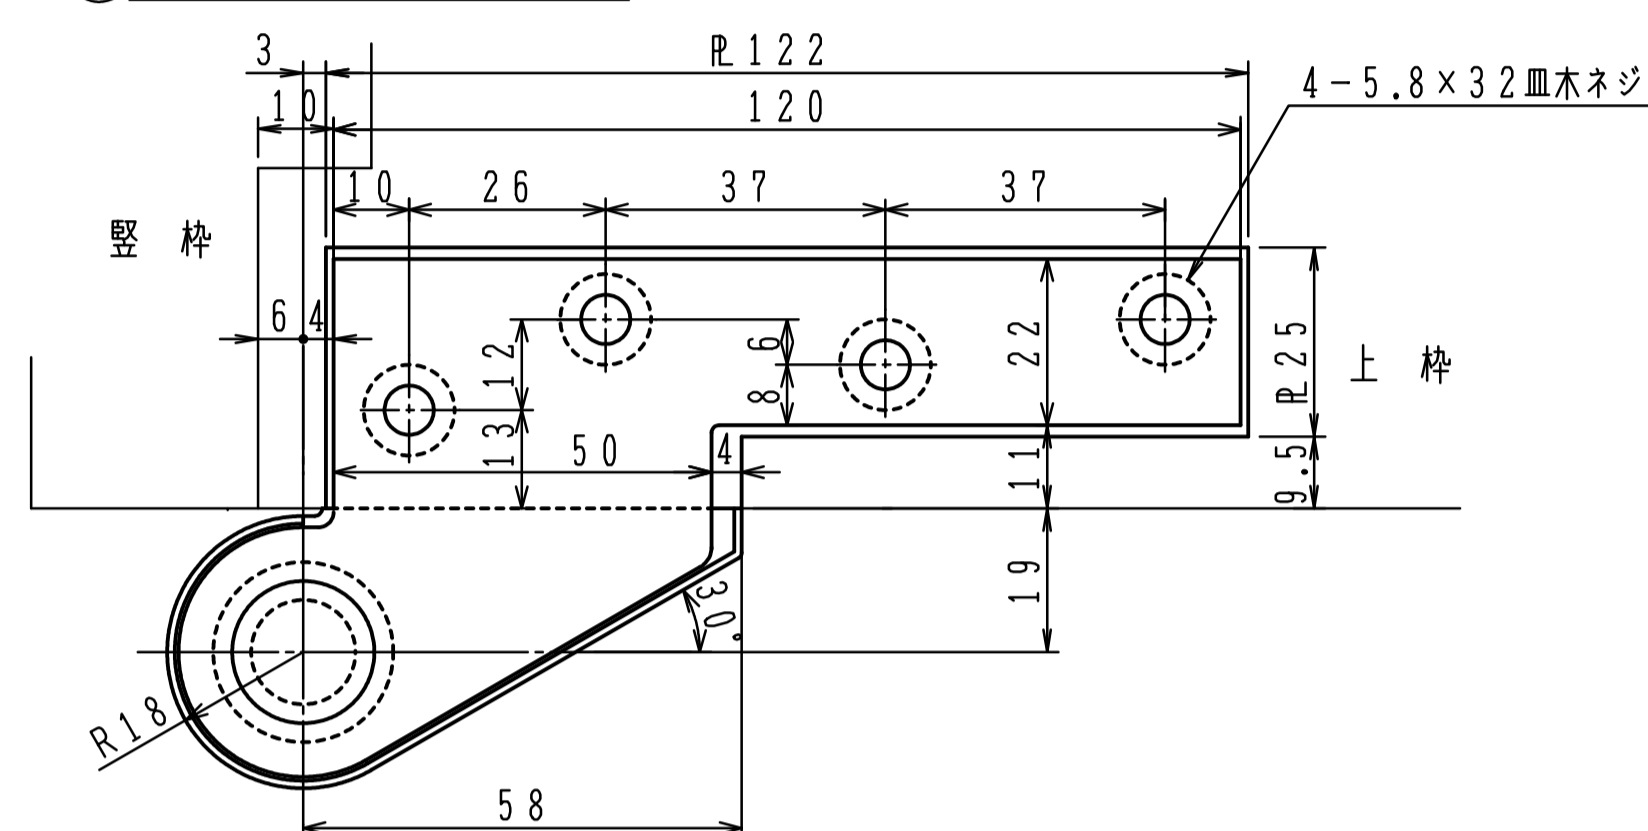

品番	適用ドア寸法 DW×DHmm	ドア重量 kg以下
6C	900×2100	70

① トップピボット (上枠側)

③ アーム

② トップピボット (ドア側)

セットネジは軸の抜止めです。
必ず締込んで下さい。

④ 床面軸座

軸座ネジ
M6×20十字穴付き止めネジ
床面軸座の変形や破損を
防止する為、必ずドアを吊込む
前にドア荷重に耐えられる床面
まで締込んで下さい。

※左右勝手があります。
本図は右開きを示す。

左右勝手基準

注) 木製用取付ネジは木の種類によって
緩み等が発生する場合があります。