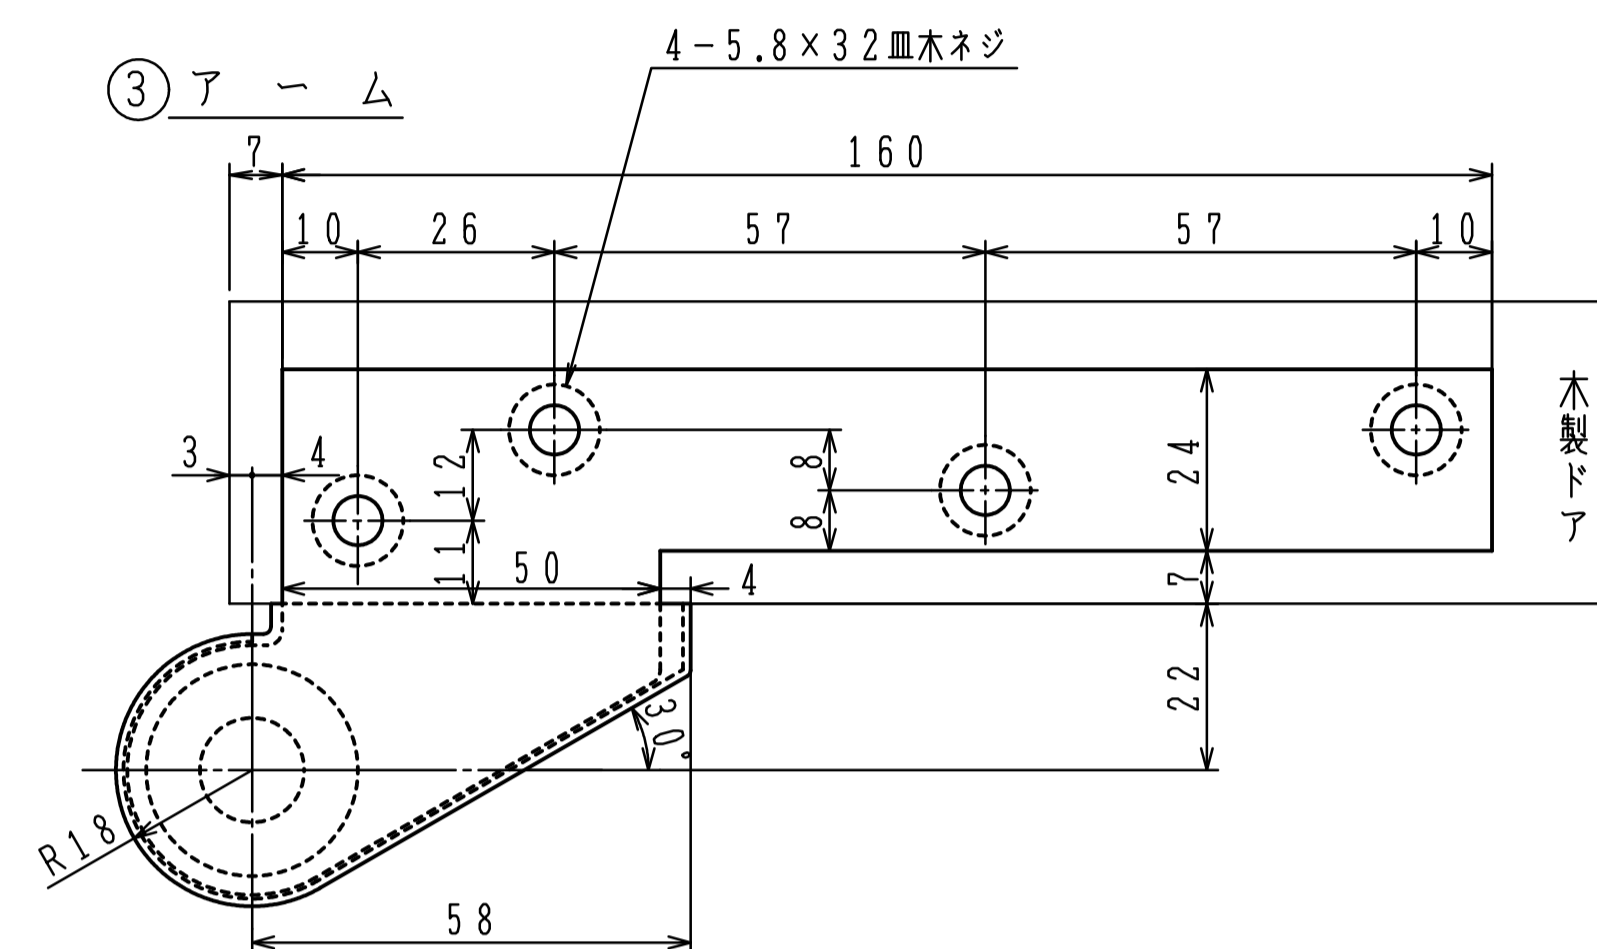

品番	適用ドア寸法 DW×DHmm	ドア重量 kg以下
6C	900×2100	70

① トップピボット (上枠側)

③ アーム

② トップピボット (ドア側)

セットネジは軸の抜止めです。
必ず締込んで下さい。

④ 床面軸座

軸座ネジ
M6×20十字穴付き止めネジ
床面軸座の変形や破損を
防止する為、必ずドアを吊込む
前にドア荷重に耐えられる床面
まで締込んで下さい。

※左右勝手があります。
本図は右開きを示す。

左右勝手基準

注) 木製用取付ネジは木の種類によって
緩み等が発生する場合があります。