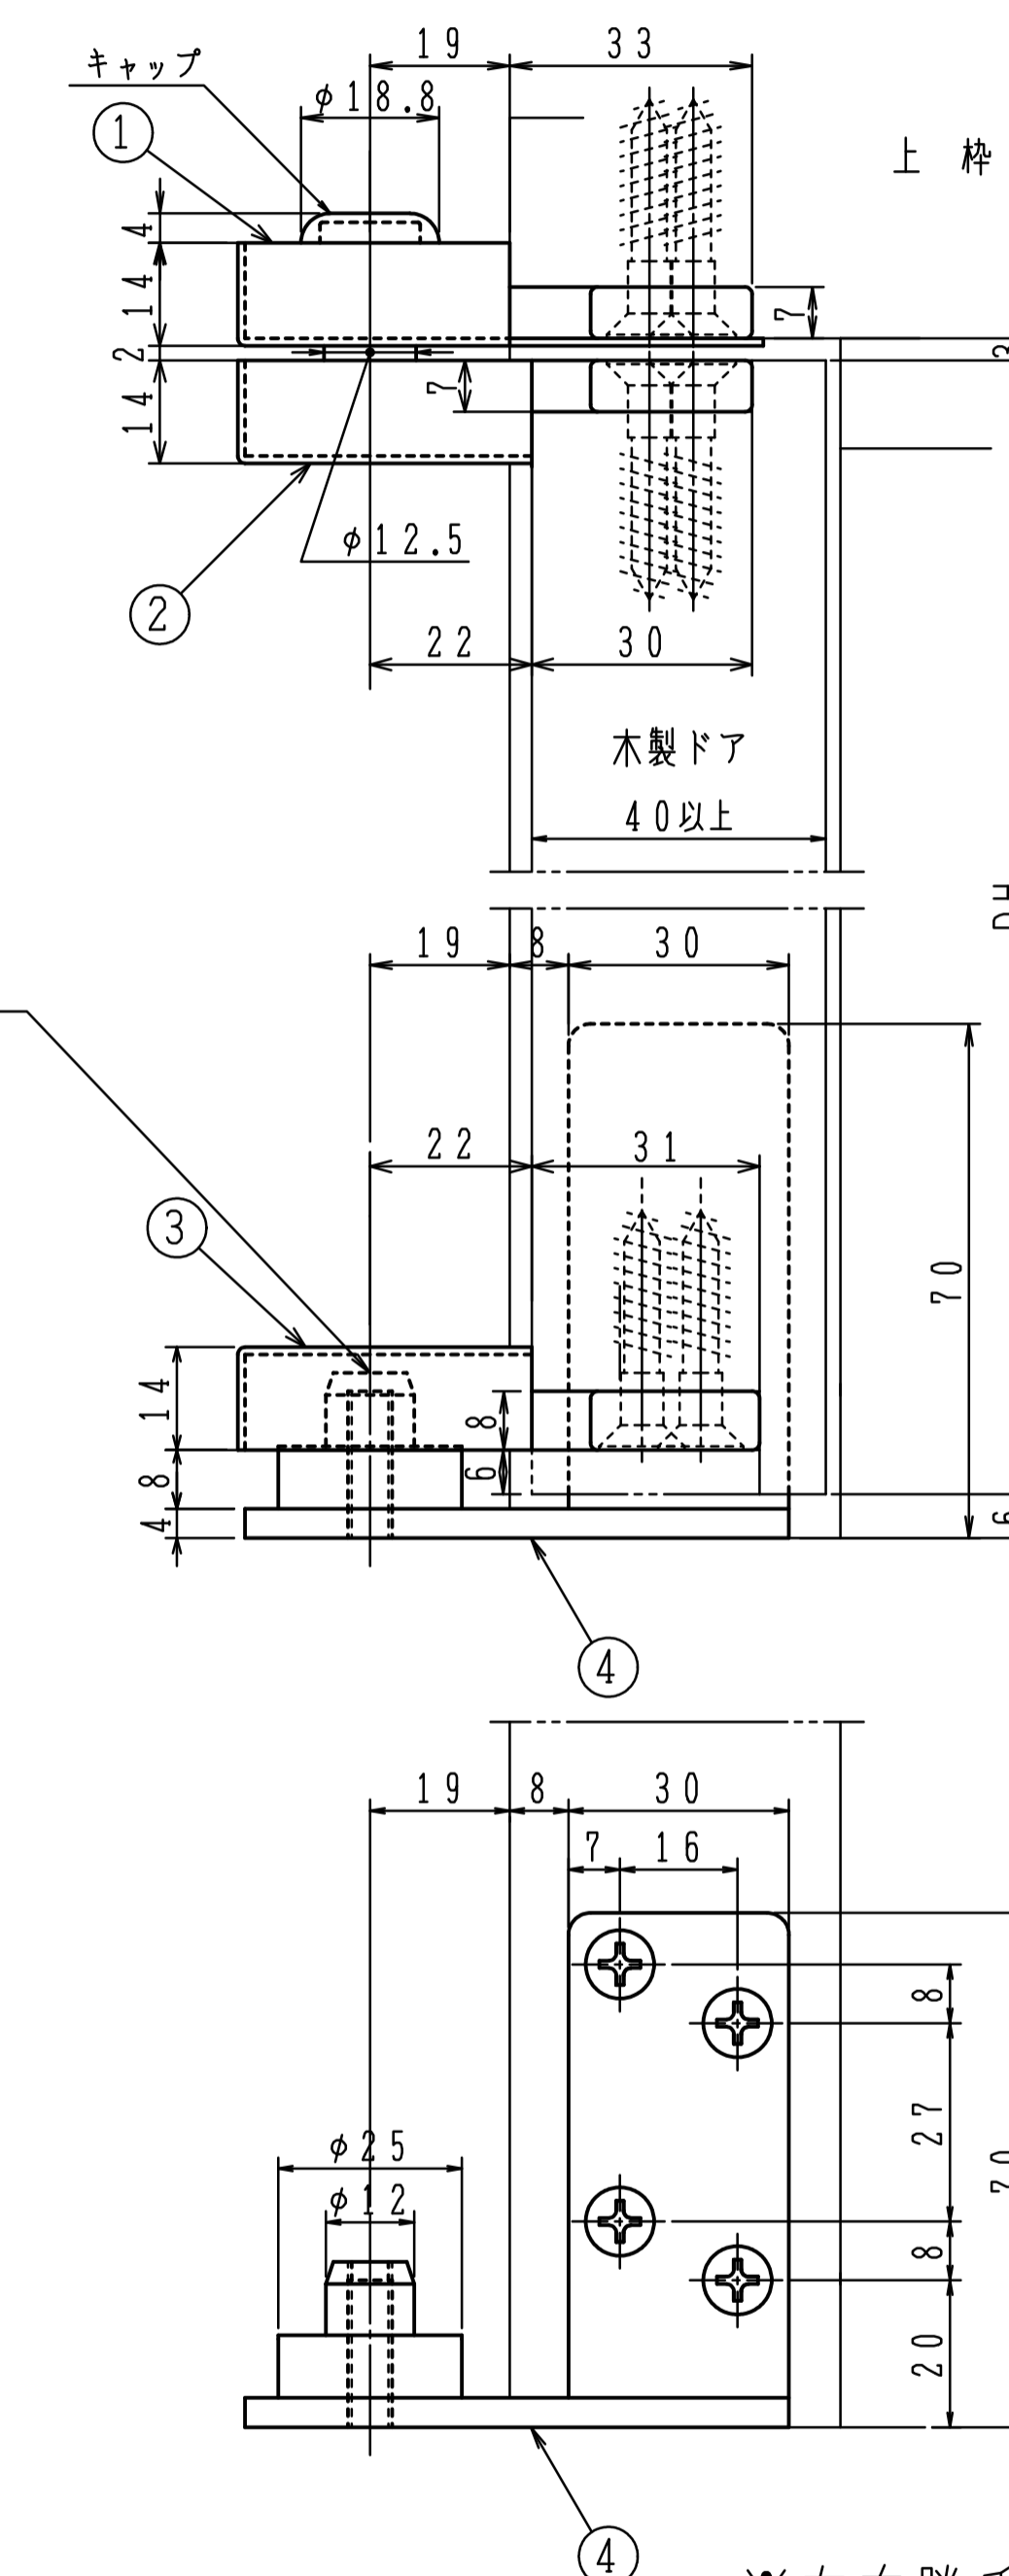

品番	適用ドア寸法 DW×DHmm	ドア重量 kg以下
6C	900×2100	70

① トップピボット (上枠側)

③ アーム

② トップピボット (ドア側)

セットネジは軸の抜止めです。
必ず締込んで下さい。

④ 床面軸座

軸座ネジ
M6×20十字穴付き止めネジ
床面軸座の変形や破損を
防止する為、必ずドアを吊込む
前にドア荷重に耐えられる床面
まで締込んで下さい。

※左右勝手があります。
本図は右開きを示す。

左右勝手基準

注) 木製用取付ネジは木の種類によって
緩み等が発生する場合があります。