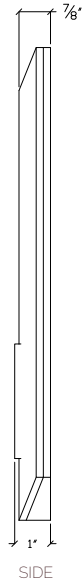

KATANA / YUMI
049001 / 049002