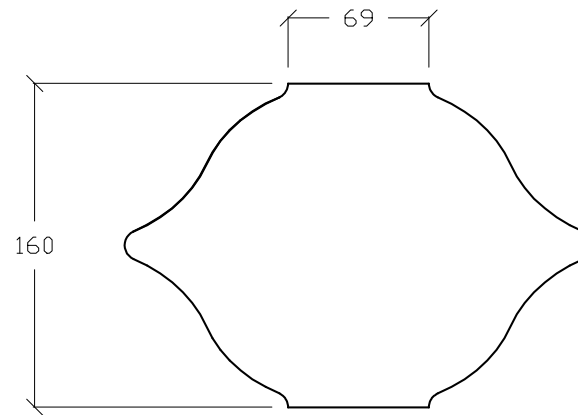

# KABUTO

049005 / 049006

\*cherry bark

\*cedar wood

TOP

FRONT

SIDE

SECTION