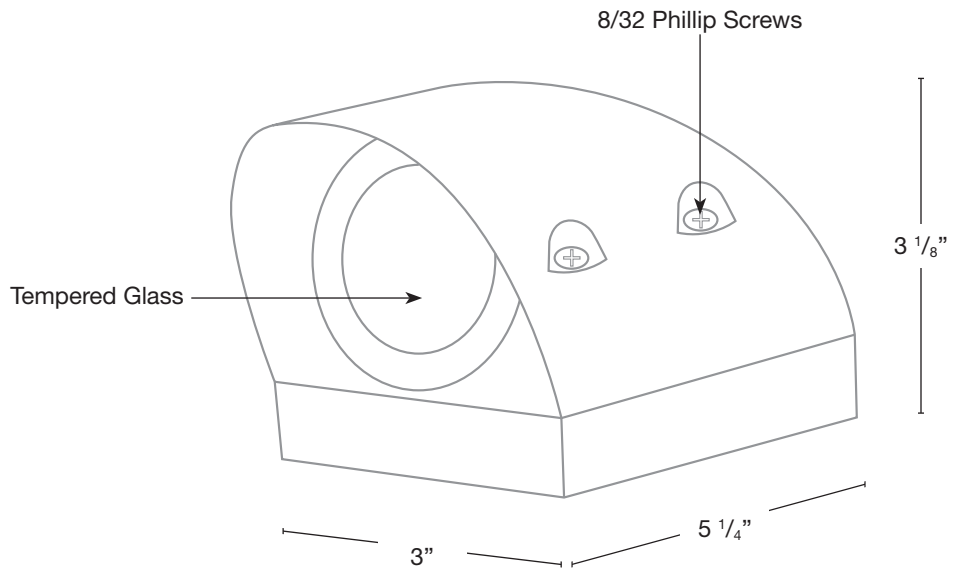

Custom options are available

ELECTRICAL

- 8-15V 120V

OPTICS

- | | |
|---|------|
| <input type="checkbox"/> SPOT | 19d |
| <input type="checkbox"/> FLOOD | 38d |
| <input type="checkbox"/> WIDE FLOOD | 54d |
| <input type="checkbox"/> WIDE ANGLE FLOOD | 120d |