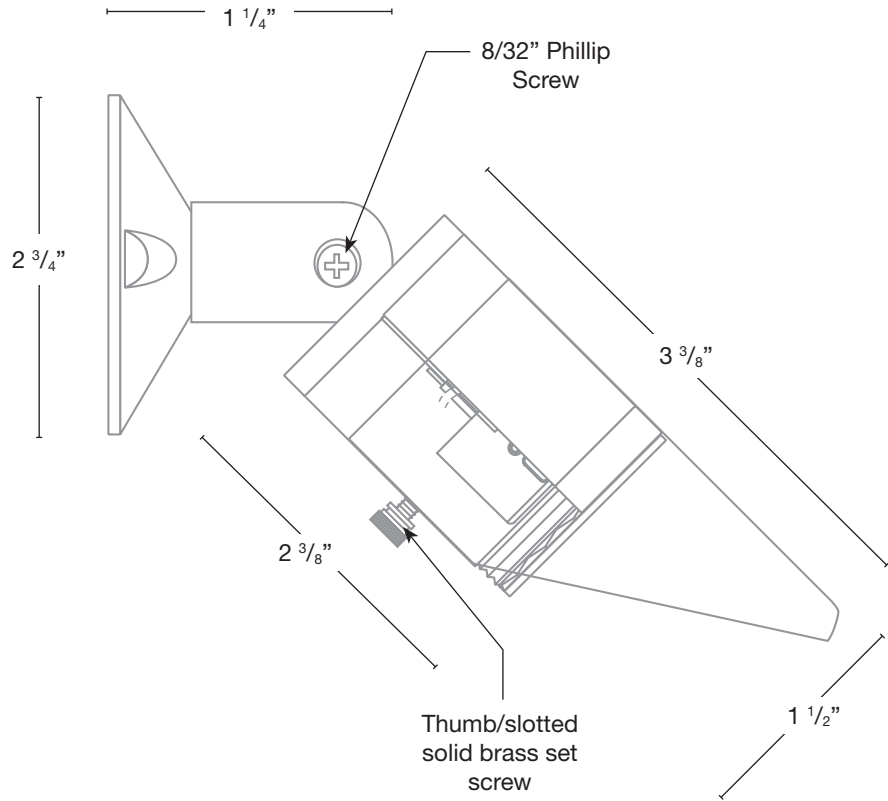

Custom options are available

ELECTRICAL

- 8-15V 120V

OPTICS

- | | |
|---|------|
| <input type="checkbox"/> SPOT | 19d |
| <input type="checkbox"/> FLOOD | 38d |
| <input type="checkbox"/> WIDE FLOOD | 54d |
| <input type="checkbox"/> WIDE ANGLE FLOOD | 120d |