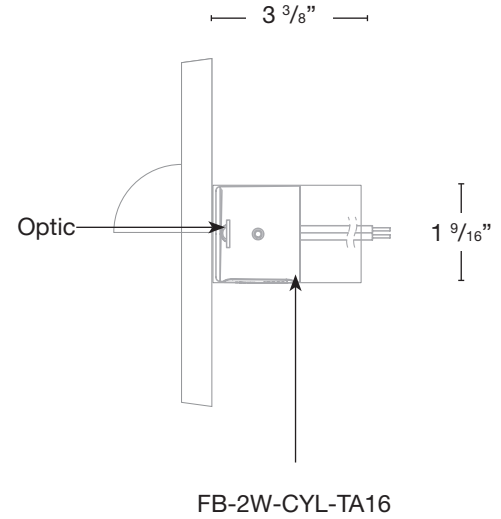

Custom options are available

ELECTRICAL

- 8-15V 120V

OPTICS

- | | |
|---|------|
| <input type="checkbox"/> SPOT | 19d |
| <input type="checkbox"/> FLOOD | 38d |
| <input type="checkbox"/> WIDE FLOOD | 54d |
| <input type="checkbox"/> WIDE ANGLE FLOOD | 120d |