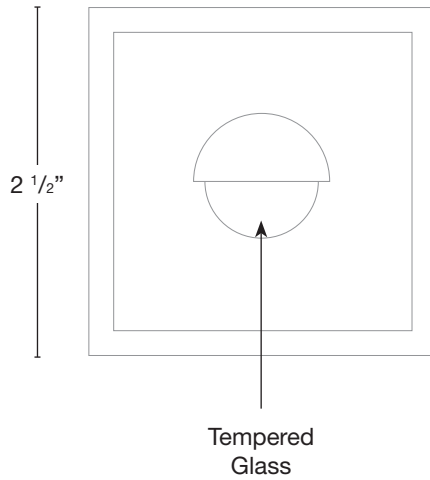

Custom options are available

ELECTRICAL

- 8-15V 120V

OPTICS

- | | |
|---|------|
| <input type="checkbox"/> SPOT | 19d |
| <input type="checkbox"/> FLOOD | 38d |
| <input type="checkbox"/> WIDE FLOOD | 54d |
| <input type="checkbox"/> WIDE ANGLE FLOOD | 120d |