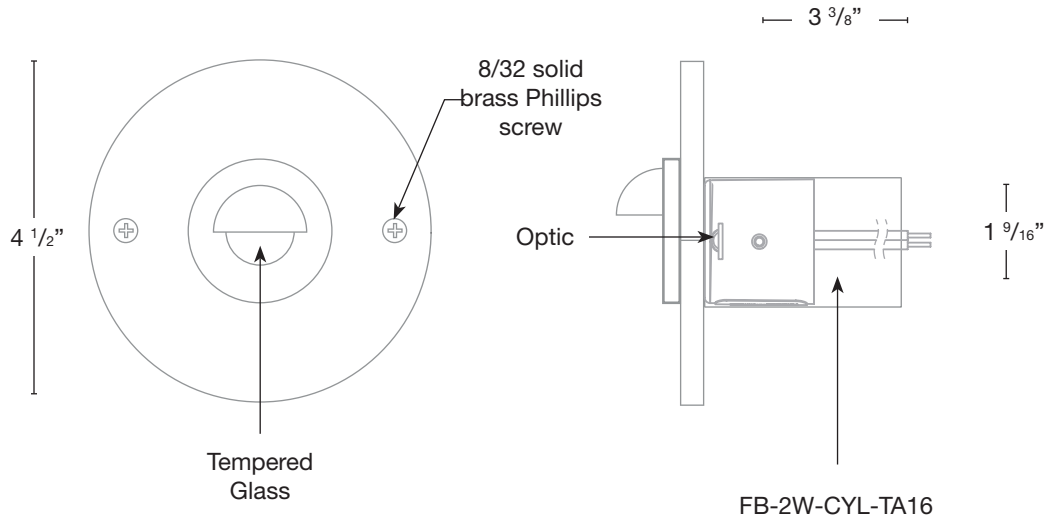

WATTAGE LUMENS

- | | |
|-----------------------------|-----|
| <input type="checkbox"/> 1W | 80 |
| <input type="checkbox"/> 2W | 150 |
| <input type="checkbox"/> 3W | 200 |
| <input type="checkbox"/> 6W | 300 |

Custom options are available

ELECTRICAL

- 8-15V 120V

OPTICS

- | | |
|---|------|
| <input type="checkbox"/> SPOT | 19d |
| <input type="checkbox"/> FLOOD | 38d |
| <input type="checkbox"/> WIDE FLOOD | 54d |
| <input type="checkbox"/> WIDE ANGLE FLOOD | 120d |