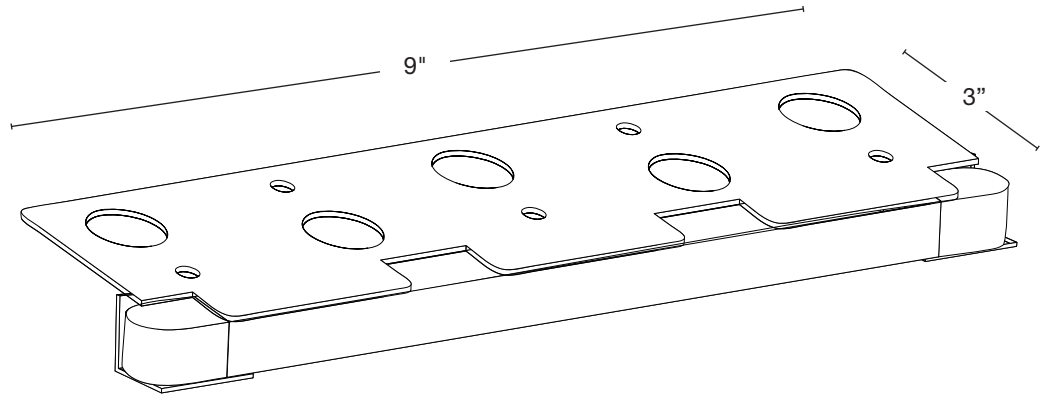

MODEL: **SPJ-BAR9**
 MATERIAL: **Solid Brass**
 FINISH SHOWN: **Matte Bronze**
 ELECTRICAL: **12V**
 WATTAGE: **3W**
 ENGINE: **FB-LS4-350**
 LUMENS: **350**

FINISHES

- Matte Bronze (MBR)
- Black (B)

WATTAGE	LUMENS
<input type="checkbox"/> 3W	350