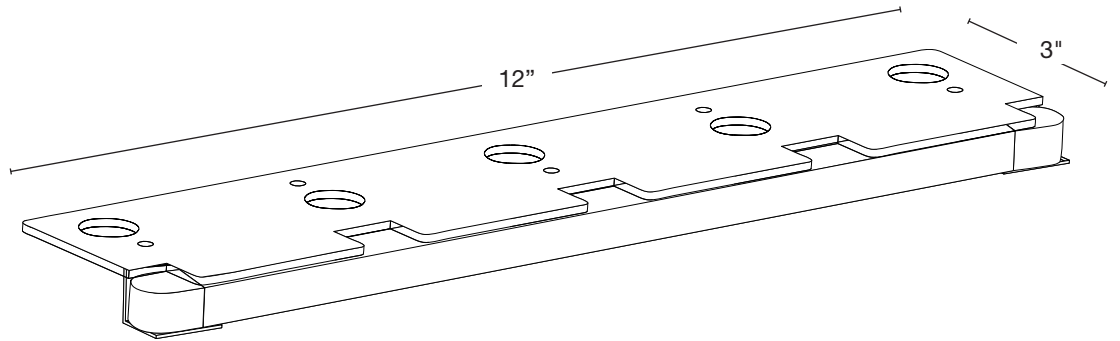

MODEL: **SPJ-BAR12**
 MATERIAL: **Solid Brass**
 FINISH SHOWN: **Matte Bronze**
 ELECTRICAL: **12V**
 WATTAGE: **5W**
 LUMENS: **300**

FINISHES

- Matte Bronze (MBR)
- Black (B)

WATTAGE	LUMENS
<input type="checkbox"/> 5W	300