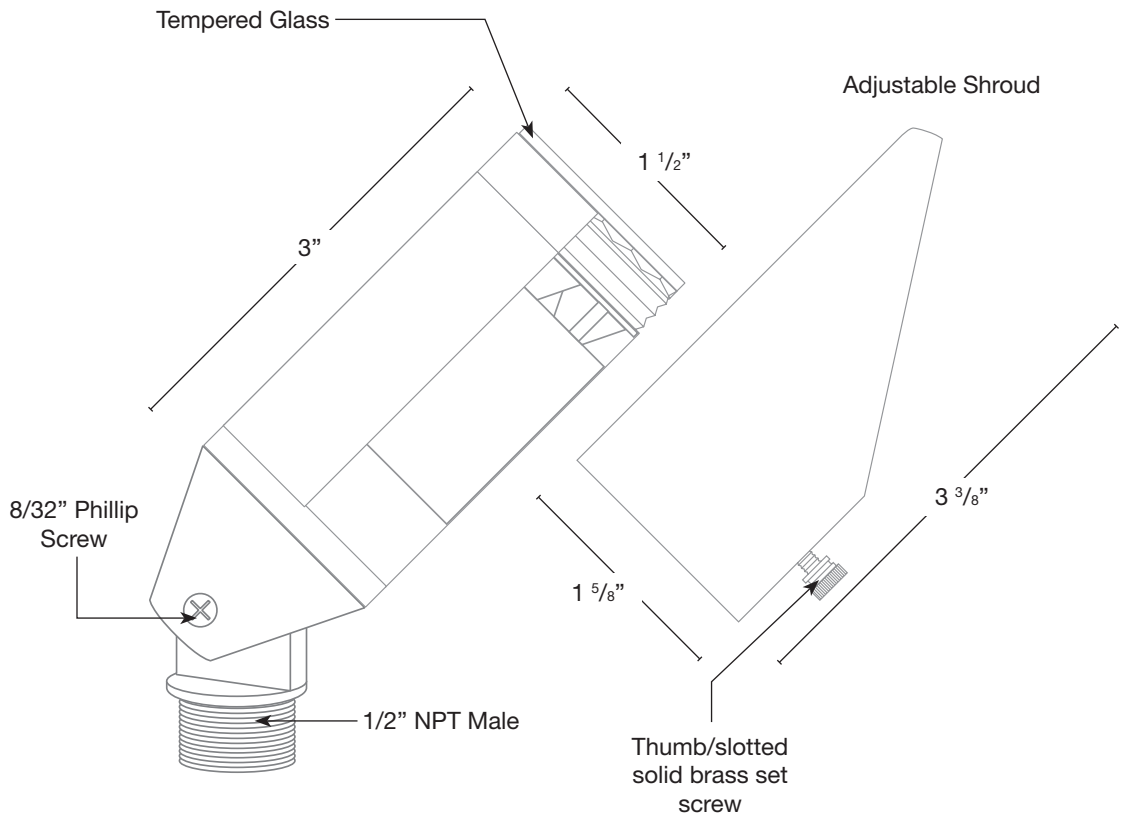

Custom options are available

**ELECTRICAL**

- 8-15V       120V

**OPTICS**

- |   |      |
|---|------|
| <input type="checkbox"/> SPOT             | 19d  |
| <input type="checkbox"/> FLOOD            | 38d  |
| <input type="checkbox"/> WIDE FLOOD       | 54d  |
| <input type="checkbox"/> WIDE ANGLE FLOOD | 120d |