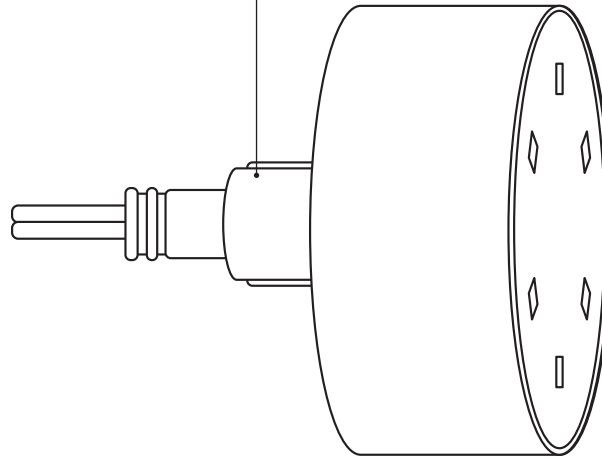

**FLEX LINK PRO +**

MODEL: **FB-8W FLAT-PLC**  
 ELECTRICAL: **12-15V**  
 WATTAGE: **8W**  
 LUMENS: **390 (27K)**

	MILLIAMPS	VOLTAGE	LUMEN	OUTPUTS
WW/CW:	500 mA	2.85 DCW	3.24 ACW	
RGB:	500 mA	1.60 DCW	1.82 ACW	
RED:	2.2 VF	147 LUM		
GREEN:	3.2 VF	179 LUM		
BLUE:	3 VF	58 LUM		
18K:	5.7 VF	319 LUM		
65K:	5.7 VF	441 LUM		
300W	30 load			

IP Quick Connect

2 1/8"

2"

Wet Listed