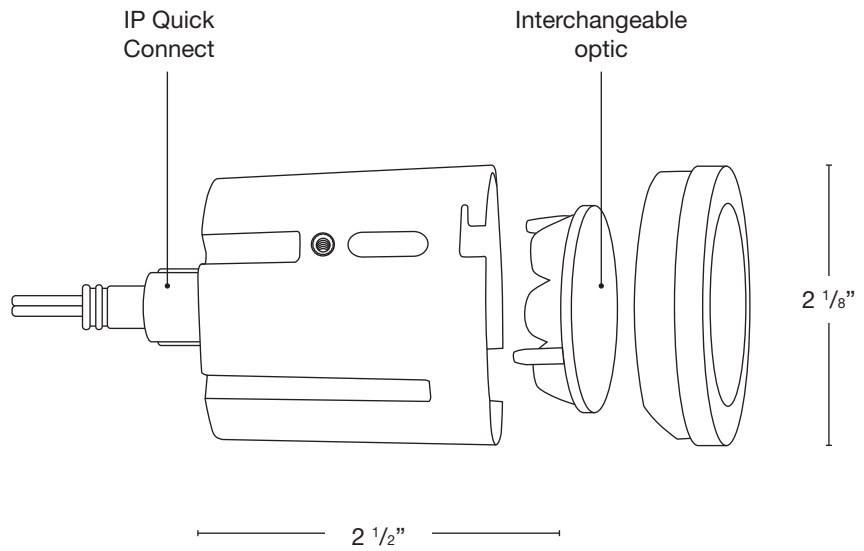

**FLEX LINK PRO +**

MODEL: **FB-8W-CYL-PLC**  
ELECTRICAL: **12-15V**  
WATTAGE: **8W**  
LUMENS: **390 (27K)**

	MILLIAMPS	VOLTAGE	LUMEN	OUTPUTS
WWW/CW:	500 mA	2.85 DCW	3.24 ACW	
RGB:	500 mA	1.60 DCW	1.82 ACW	
RED:	2.2 VF	147 LUM		
GREEN:	3.2 VF	179 LUM		
BLUE:	3 VF	58 LUM		
18K:	5.7 VF	319 LUM		
65K:	5.7 VF	441 LUM		
300W	30 load			