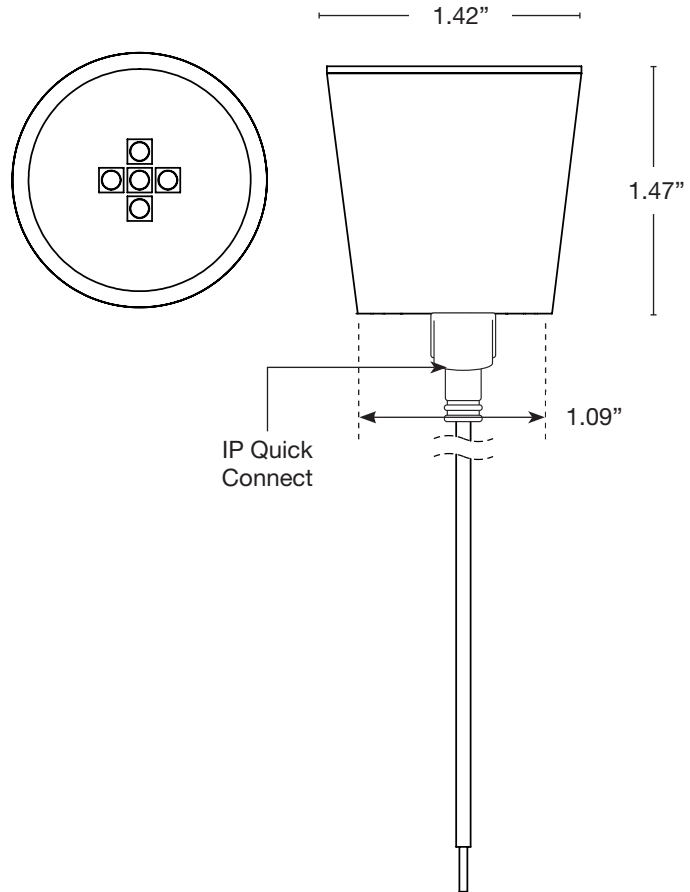

FLEX LINK PRO +

MODEL: **FB-CONE-PLC**
ELECTRICAL: **12-15V**
WATTAGE: **4W**
ENGINE: **FB-4W-CONE-TA16**
LUMENS: **150**

	MILLIAMPS	VOLTAGE	LUMEN	OUTPUTS
WW/CW:	350 mA	1.00 DCW	1.13 ACW	
RGB:	350 mA	1.12 DCW	1.27 ACW	
RED:	2.2 VF	102 LUM		
GREEN:	3.2 VF	126 LUM		
BLUE:	3 VF	40 LUM		
18K:	2.85 VF	112 LUM		
65K:	2.85 VF	154 LUM		
300W	30 load			