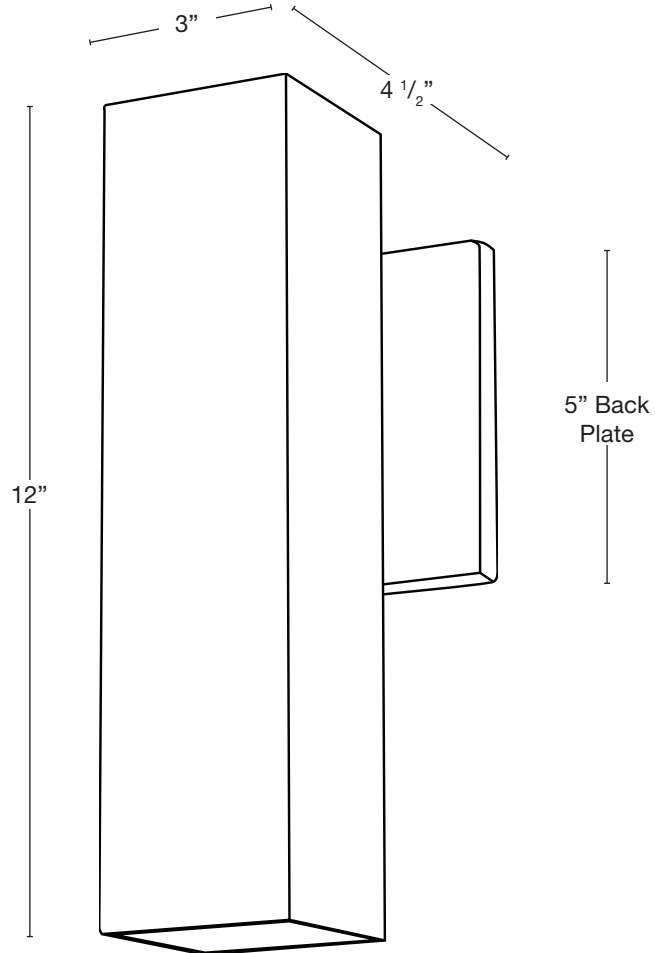

Up Light Option Available!

MODEL: **ALTA LAGUNA**
 MATERIAL: **Solid Brass**
 FINISH SHOWN: **Satin Brass**
 ELECTRICAL: **12V or 120V**
 WATTAGE: **6W**
 ENGINE: **6W LED**
 LUMENS: **300**
 COLOR TEMP: **2700K**
 MOUNTING: **Wall Mount**