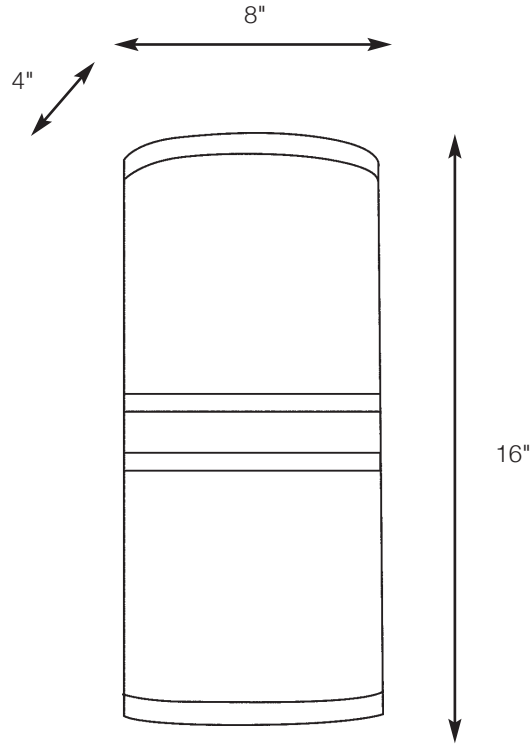

SPJ8030

Wall Mount

Unlimited LED Lumen Packages & Color Temperatures Available!

SPJ-A19
12V
2W or 4W

FB-MP1000
120V
10W
1000 LUMENS
WARM DIMMING

- | | |
|------------------------------|-----------------------------------|
| MODEL : | SPJ8030 |
| MATERIAL : | Brass or Aluminum |
| FINISH : | Specify |
| ACRYLIC : | Specify |
| ELECTRICAL : | 120v - 277v |
| SOCKET : | 1 Medium Base |
| LAMP : | Specify |
| FLUORESCENT OPTIONS : | PL-13W, PLT-26W, PLT-32W, PLT-42W |