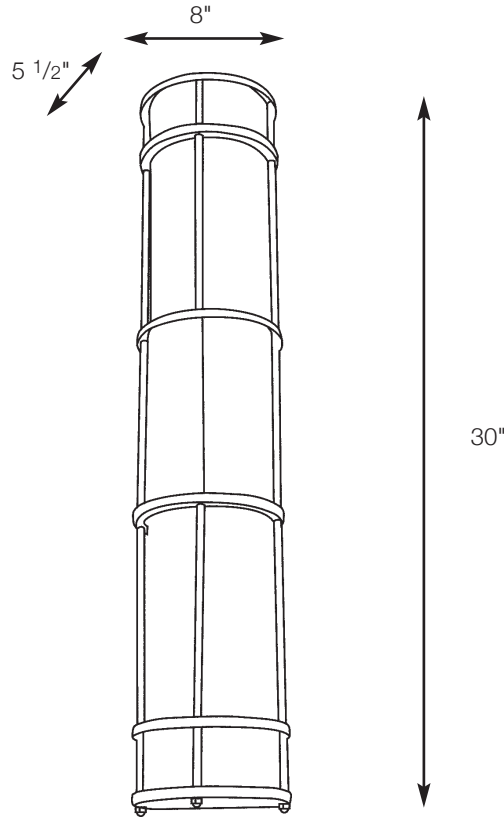

SPJ8010

Wall Mount

Unlimited LED Lumen Packages & Color Temperatures Available!

SPJ-A19
12V
2W or 4W

FB-MP1000
120V
10W
1000 LUMENS
WARM DIMMING

- MODEL:** SPJ8010
- MATERIAL :** Brass or Aluminum
- FINISH :** Specify
- ACRYLIC :** Specify
- ELECTRICAL :** 120v - 277v
- SOCKET :** 1 Medium Base
- LAMP :** Specify
- FLUORESCENT OPTIONS :** PL-13W, PLT-26W, PLT-32W, PLT-42W