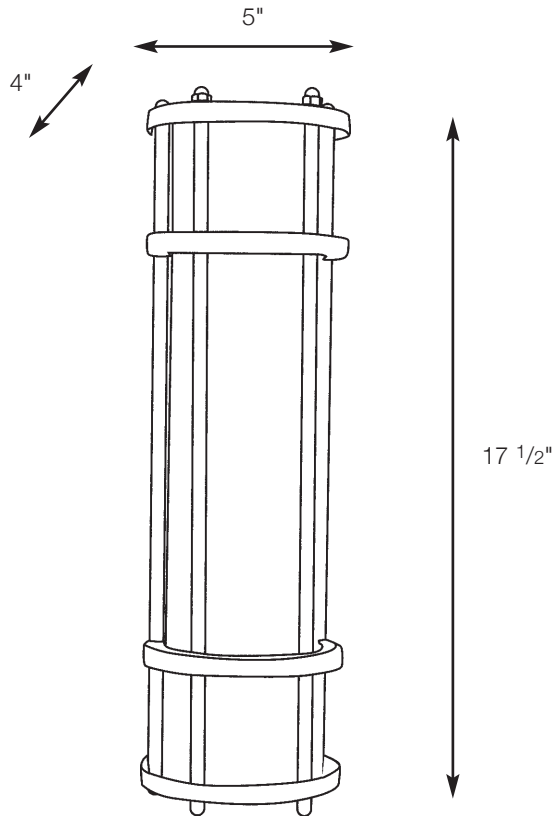

SPJ8000

Wall Mount

Unlimited LED Lumen Packages & Color Temperatures Available!

SPJ-A19
12V
2W or 4W

FB-MP1000
120V
10W
1000 LUMENS
WARM DIMMING

MODEL:	SPJ8000
MATERIAL :	Brass or Aluminum
FINISH :	Specify
ACRYLIC :	Specify
ELECTRICAL :	120v - 277v
SOCKET :	1 Medium Base
LAMP :	Specify
FLUORESCENT OPTIONS :	PL-13W, PLT-26W, PLT-32W, PLT-42W

Specify Wet Location

DRAWN BY: MMC

BASE DESIGN: SPJ

DATE: 01-10-10

SPJ LIGHTING INC.

2107 Chico Avenue
South El Monte, CA 91733
(800) 469-3637 FAX: (626) 433-4839