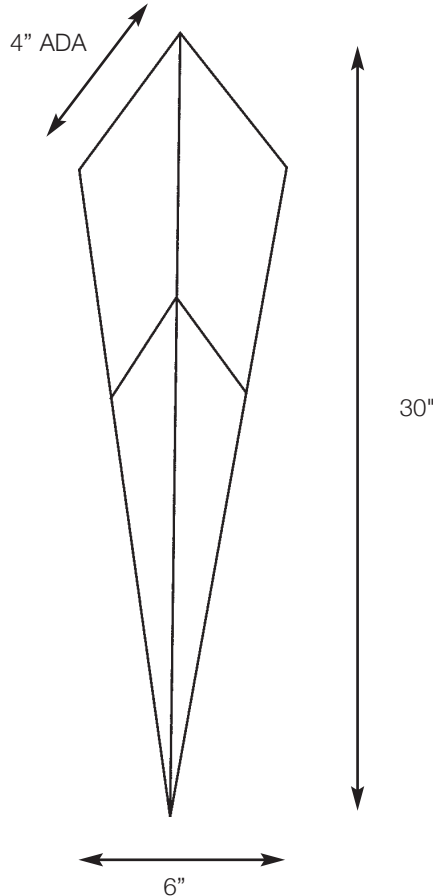

SPJ751-1

Wall Mount
Interior

*Unlimited LED Lumen
Packages & Color
Temperatures Available!*

SPJ-A19
12V
2W or 4W

FB-MP1000
120V
10W
1000 LUMENS
WARM DIMMING

- MODEL:** SPJ751-1
- MATERIAL :** Solid Brass or Marine Grade Stainless Steel
- FINISH :** Specify
- ACRYLIC :** Specify
- ELECTRICAL :** 120v
- SOCKET :** 1 Medium Base
- LAMP :** Specify
- FLUORESCENT OPTIONS :** PL-13W, PLT-26W, PLT-32W, PLT-42W