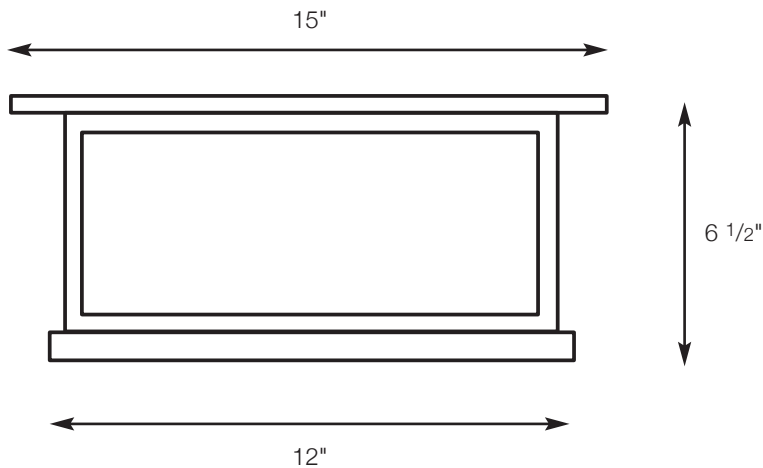

SPJ570-B

Column

Unlimited LED Lumen Packages & Color Temperatures Available!

SPJ-A19
12V
2W or 4W

FB-MP1000
120V
10W
1000 LUMENS
WARM DIMMING

- MODEL:** SPJ570-B
- MATERIAL :** Marine Grade Stainless Steel
- FINISH :** Specify
- GLASS :** Specify
- ELECTRICAL :** 120v
- SOCKET :** 1 Medium Base
- LAMP :** Specify
- FLUORESCENT OPTIONS :** PL-13W, PLT-26W, PLT-32W, PLT-42W