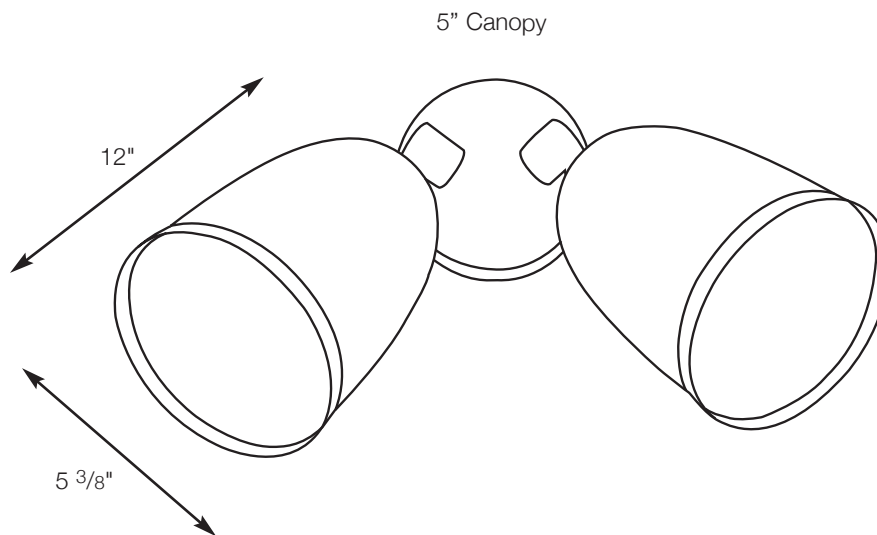

SPJ50-06

Wall Mounted Directional
Par 38

MODEL: SPJ50-06
MATERIAL : Solid Brass or Copper
FINISH : Specify
ELECTRICAL : 120v
SOCKET : Porcelain Medium Base
LAMP : Par 38 - Specify (not included)
MOUNTING : Surface Canopy Mounted