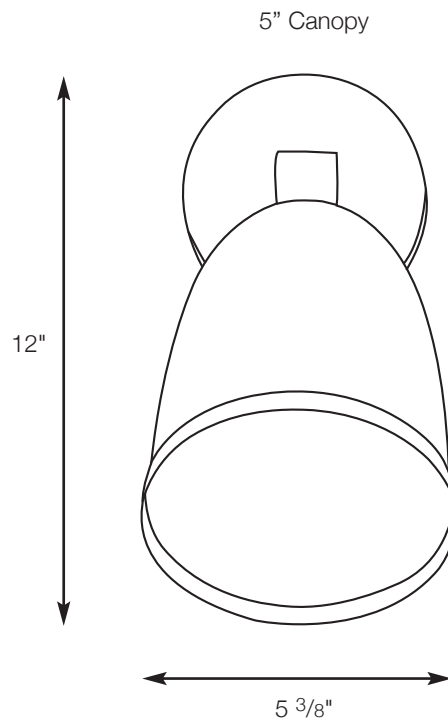

SPJ50-05

Wall Mounted Directional
Par 38

MODEL: SPJ50-05
MATERIAL : Solid Brass or Copper
FINISH : Specify
ELECTRICAL : 120v
SOCKET : Porcelain Medium Base
LAMP : Par 38 - Specify (not included)
MOUNTING : Surface Canopy Mounted