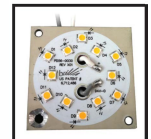

# SPJ48-03B

Up / Down Accent

**Unlimited LED Lumen Packages & Color Temperatures Available!**

SPJ-A19  
12V  
2W or 4W

FB-MP1000  
120V  
10W  
1000 LUMENS  
WARM DIMMING

- MODEL:** SPJ48-03B
- MATERIAL :** Solid Brass
- FINISH :** Specify
- GLASS :** Specify
- ELECTRICAL :** 120v
- SOCKET :** Medium Base, Twin Socket
- LAMP :** Specify
- FLUORESCENT OPTIONS :** PL-13W, PLT-26W, PLT-32W, PLT-42W
- MOUNTING :** Flush Mount