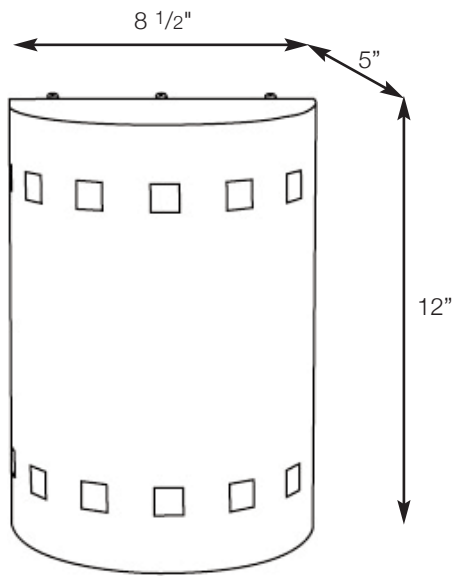

SPJ48-03A

Up / Down Accent

Unlimited LED Lumen Packages & Color Temperatures Available!

SPJ-A19
12V
2W or 4W

FB-MP1000
120V
10W
1000 LUMENS
WARM DIMMING

MODEL:	SPJ48-03A
MATERIAL :	Solid Brass
FINISH :	Specify
GLASS :	Specify
ELECTRICAL :	120v
SOCKET :	Medium Base, Twin Socket
LAMP :	Specify
FLUORESCENT OPTIONS :	PL-13W, PLT-26W, PLT-32W, PLT-42W
MOUNTING :	Flush Mount