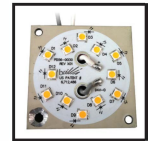

SPJ48-03A

Up / Down Accent

Unlimited LED Lumen Packages & Color Temperatures Available!

SPJ-A19
12V
2W or 4W

FB-MP1000
120V
10W
1000 LUMENS
WARM DIMMING

MODEL:	SPJ48-03A
MATERIAL :	Solid Brass
FINISH :	Specify
GLASS :	Specify
ELECTRICAL :	120v
SOCKET :	Medium Base, Twin Socket
LAMP :	Specify
FLUORESCENT OPTIONS :	PL-13W, PLT-26W, PLT-32W, PLT-42W
MOUNTING :	Flush Mount