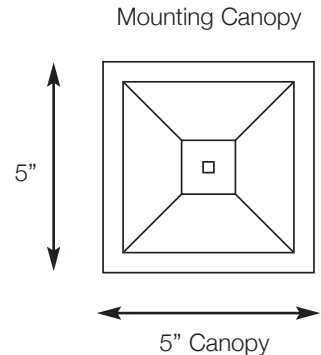

SPJ46-11B

Lantern

18" Solid Brass Chain Included

20"

Unlimited LED Lumen Packages & Color Temperatures Available!

SPJ-2W-CB-C
2W
12V or 120V

FB-MP1000
120V
10W
1000 LUMENS
WARM DIMMING

MODEL:	SPJ46-11B
MATERIAL :	Solid Brass
FINISH :	Specify
GLASS :	Specify
ELECTRICAL :	120v
SOCKET :	(3) Light Candelabra
LAMP :	Specify
FLUORESCENT OPTIONS :	PL-13W, PLT-26W, PLT-32W, PLT-42W
MOUNTING :	Pendant Mount