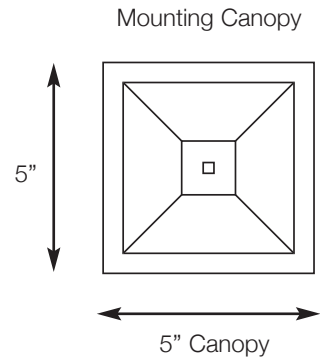

SPJ46-11A

Lantern

18" Solid Brass Chain Included

Unlimited LED Lumen Packages & Color Temperatures Available!

SPJ-2W-CB-C
2W
12V or 120V

FB-MP1000
120V
10W
1000 LUMENS
WARM DIMMING

MODEL:	SPJ46-11A
MATERIAL :	Solid Brass
FINISH :	Specify
GLASS :	Specify
ELECTRICAL :	120v
SOCKET :	(3) Light Candelabra
LAMP :	Specify
FLUORESCENT OPTIONS :	PL-13W, PLT-26W, PLT-32W, PLT-42W
MOUNTING :	Pendant Mount