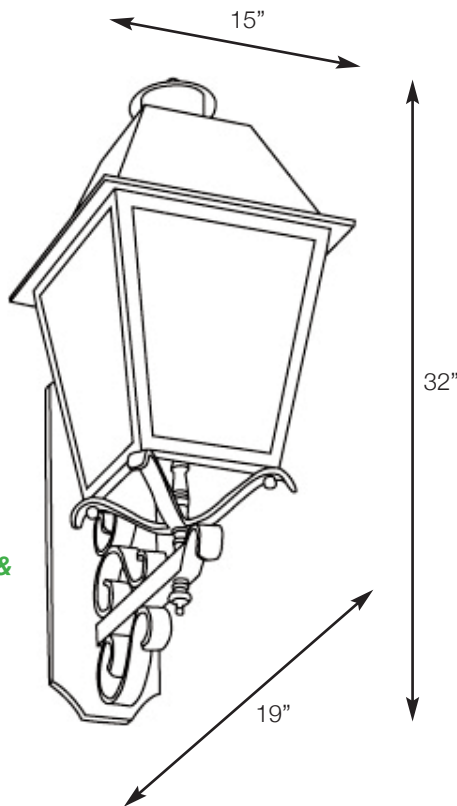

SPJ46-05B

Lantern

Unlimited LED Lumen Packages & Color Temperatures Available!

SPJ-2W-CB-C
2W
12V or 120V

FB-MP1000
120V
10W
1000 LUMENS
WARM DIMMING

MODEL:	SPJ46-05B
MATERIAL :	Solid Brass
FINISH :	Specify
GLASS :	Specify
ELECTRICAL :	120v
SOCKET :	(3) Light Candelabra
LAMP :	Specify
FLUORESCENT OPTIONS :	PL-13W, PLT-26W, PLT-32W, PLT-42W
MOUNTING :	Scroll Mount-Up