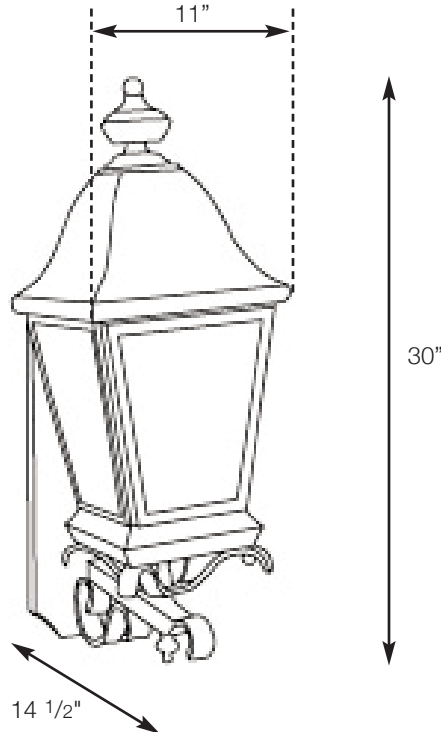

SPJ46-01B

Wall Scroll Lantern

*Unlimited LED Lumen
Packages & Color
Temperatures Available!*

SPJ-2W-CB-C
2W
12V or 120V

FB-MP1000
120V
10W
1000 LUMENS
WARM DIMMING

MODEL:	SPJ46-01B
MATERIAL :	Solid Brass
FINISH :	Specify
GLASS :	Specify
ELECTRICAL :	120v
SOCKET :	(3) Light Candelabra
LAMP :	Specify
FLUORESCENT OPTIONS :	PL-13W, PLT-26W, PLT-32W, PLT-42W
MOUNTING :	Scroll Mount-Up