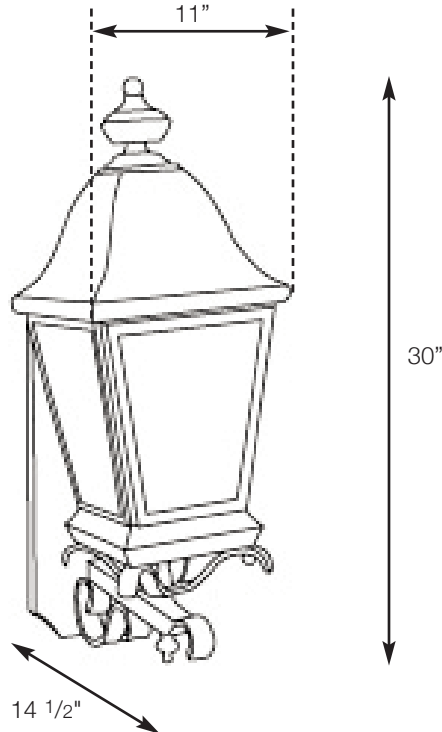

SPJ46-01B

Wall Scroll Lantern

MODEL:	SPJ46-01B
MATERIAL :	Solid Brass
FINISH :	Specify
GLASS :	Specify
ELECTRICAL :	120v
SOCKET :	(3) Light Candelabra
LAMP :	Specify
FLUORESCENT OPTIONS :	PL-13W, PLT-26W, PLT-32W, PLT-42W
MOUNTING :	Scroll Mount-Up