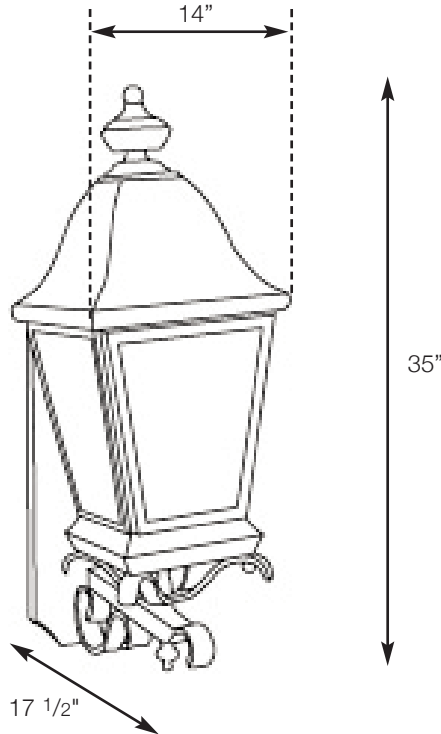

# SPJ46-01C

Wall Scroll Lantern

*Unlimited LED Lumen Packages & Color Temperatures Available!*

SPJ-2W-CB-C  
2W  
12V or 120V

FB-MP1000  
120V  
10W  
1000 LUMENS  
WARM DIMMING

<b>MODEL:</b>	SPJ46-01C
<b>MATERIAL :</b>	Solid Brass
<b>FINISH :</b>	Specify
<b>GLASS :</b>	Specify
<b>ELECTRICAL :</b>	120v
<b>SOCKET :</b>	(3) Light Candelabra
<b>LAMP :</b>	Specify
<b>FLUORESCENT OPTIONS :</b>	PL-13W, PLT-26W, PLT-32W, PLT-42W
<b>MOUNTING :</b>	Scroll Mount-Up